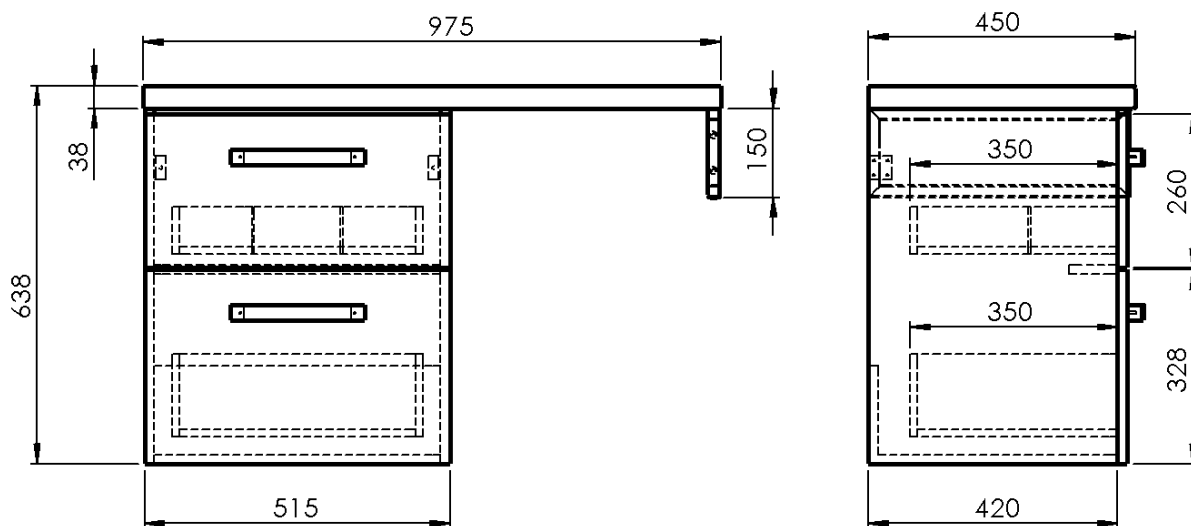

VEGA Nábytková zostava do kúpeľne, šírka 97,5 cm, biela/dub platina

Objednací kód: VG052-02

Základné informácie

Značka: Aqualine

Séria: VEGA II

Rozmery

Šírka: 975 mm

Výška: 638 mm

Hĺbka: 450 mm

Vlastnosti

Záruka: 2 roky

Hmotnosť / ks: 41.38 kg

Balenie: 4 ks

Farba: Biela

Materiál: MDF/lamino

Inštalácia: Závesné na stenu

Typ skrinky: Zásuvky

Typ umývadla: Umývadlo na dosku

Výbava: Automatické dovretie

Technický list

VEGA Nábytková zostava do kúpeľne, šírka 97,5 cm, biela/dub
platina