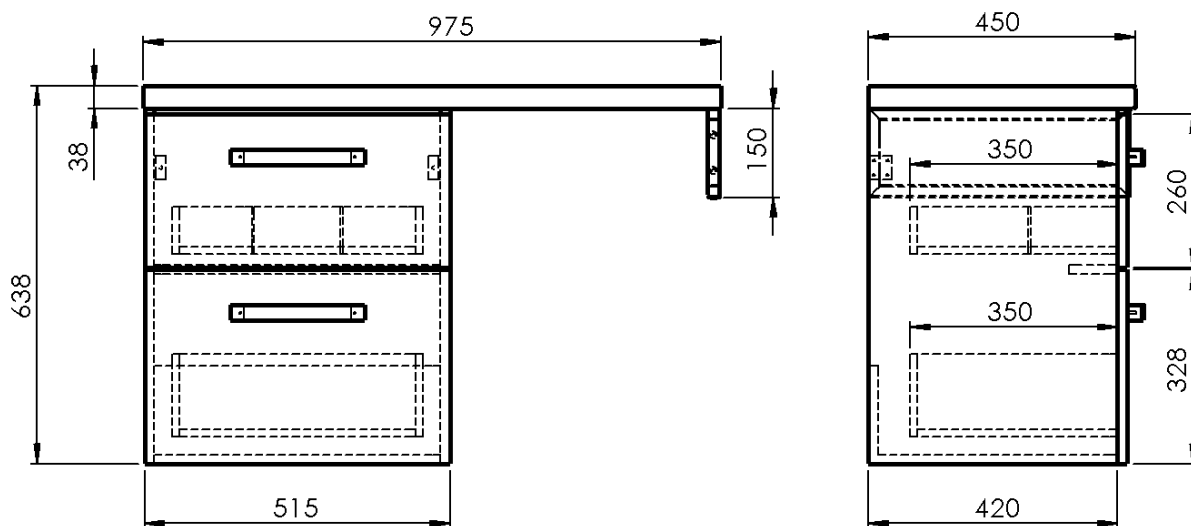

# VEGA Nábytková zostava do kúpeľne, šírka 97,5 cm, biela/dub platina

Objednací kód: VG052-02

## Rozmery

Šírka: 975 mm

Výška: 638 mm

Hĺbka: 450 mm

## Vlastnosti

Farba: Biela

Materiál: MDF/lamino

Inštalácia: Závesné na stenu

Typ skrinky: Zásuvky

Typ umývadla: Umývadlo na dosku

Výbava: Automatické dovretie

Hmotnosť / ks: 41.38 kg

## Technický list

VEGA Nábytková zostava do kúpeľne, šírka 97,5 cm, biela/dub  
platina