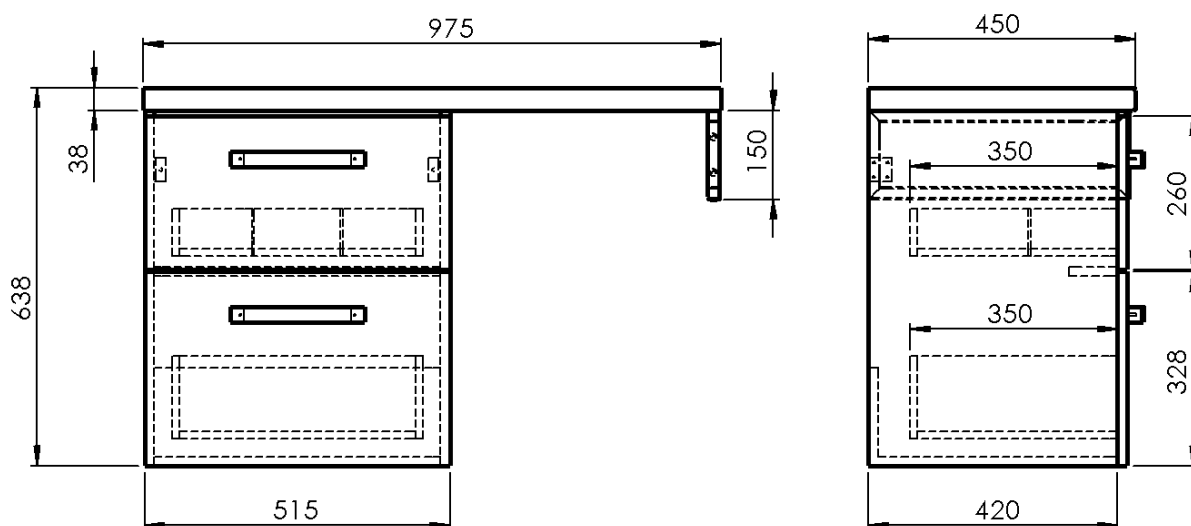

# VEGA Nábytková zostava do kúpeľne, šírka 97,5 cm, biela/dub platina

Objednací kód: VG052-02

## Rozmery

Šírka: 975 mm

Výška: 638 mm

Hĺbka: 450 mm

## Vlastnosti

Farba: Biela

Materiál: MDF/lamino

Inštalácia: Závesné na stenu

Typ skrinky: Zásuvky

Typ umývadla: Umývadlo na dosku

Výbava: Automatické dovretie

Hmotnosť / ks: 41.38 kg

## Technický list

VEGA Nábytková zostava do kúpeľne, šírka 97,5 cm, biela/dub  
platina