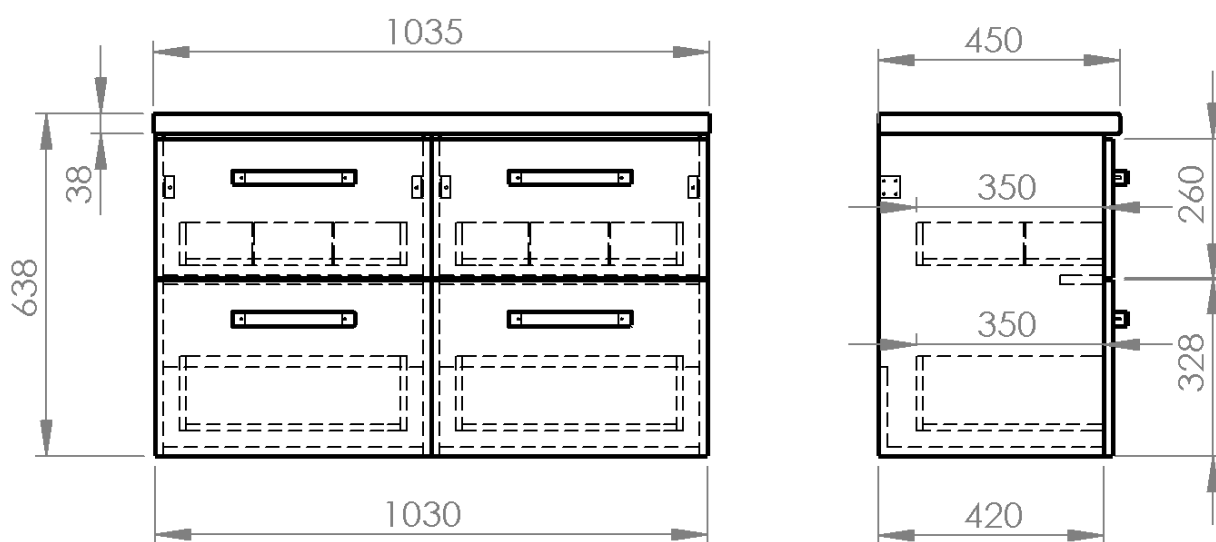

## Rozmery

Šírka: 1035 mm

Výška: 638 mm

Hĺbka: 450 mm

## Vlastnosti

Záruka: 2 roky

Hmotnosť / ks: 89.04 kg

Balenie: 9 ks

Farba: Biela

Materiál: MDF/lamino

Inštalácia: Závesné na stenu

Typ skrinky: Zásuvky

# VEGA Nábytková zostava do kúpeľne, šírka 104 cm, biela/dub platina