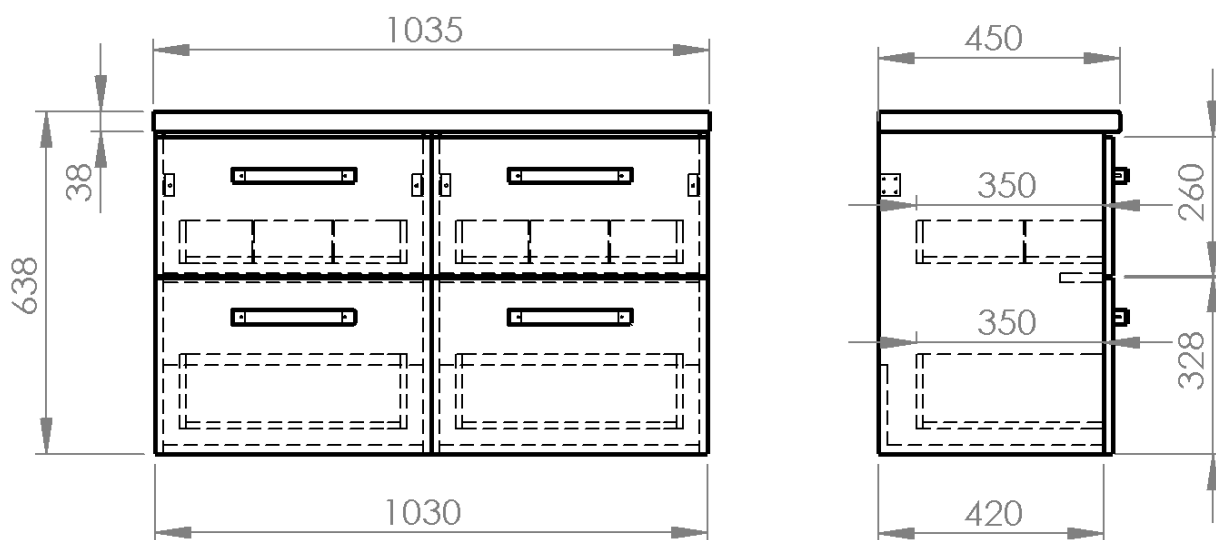

VEGA Nábytková zostava do kúpeľne, šírka 104 cm, biela/dub platina

Objednací kód: VG052-04

Základné informácie

Značka: Aqualine

Séria: VEGA II

Rozmery

Šírka: 1035 mm

Výška: 638 mm

Hĺbka: 450 mm

Vlastnosti

Farba: Biela

Materiál: MDF/lamino

Inštalácia: Závesné na stenu

Typ skrinky: Zásuvky

Typ umývadla: Umývadlo na dosku

Výbava: Automatické dovretie

Hmotnosť / ks: 89.04 kg

Balenie: 9 ks

Záruka: 2 roky

Technický list

VEGA Nábytková zostava do kúpeľne, šírka 104 cm, biela/dub platina