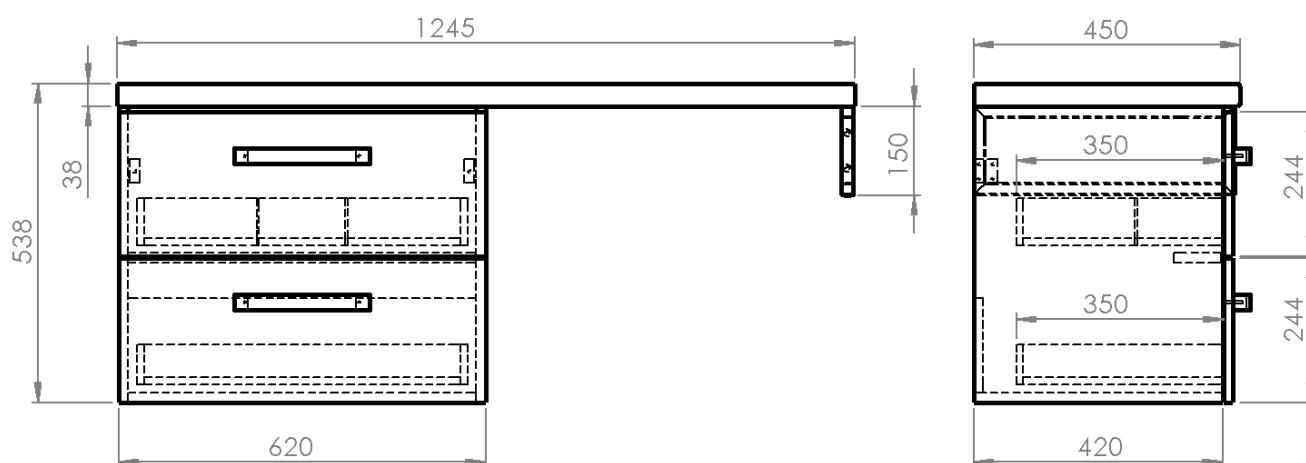

VEGA Nábytková zostava do kúpeľne, šírka 125 cm, biela/dub platina

Objednací kód: VG064-03

Základné informácie

Značka: Aqualine

Séria: VEGA II

Rozmery

Šírka: 1245 mm

Výška: 538 mm

Hĺbka: 450 mm

Vlastnosti

Záruka: 2 roky

Hmotnosť / ks: 43.5 kg

Balenie: 6 ks

Farba: Biela

Materiál: MDF/lamino

Inštalácia: Závesné na stenu

Typ skrinky: Zásuvky

Typ umývadla: Umývadlo na dosku

Výbava: Automatické dovretie

Technický list

VEGA Nábytková zostava do kúpeľne, šírka 125 cm, biela/dub platina