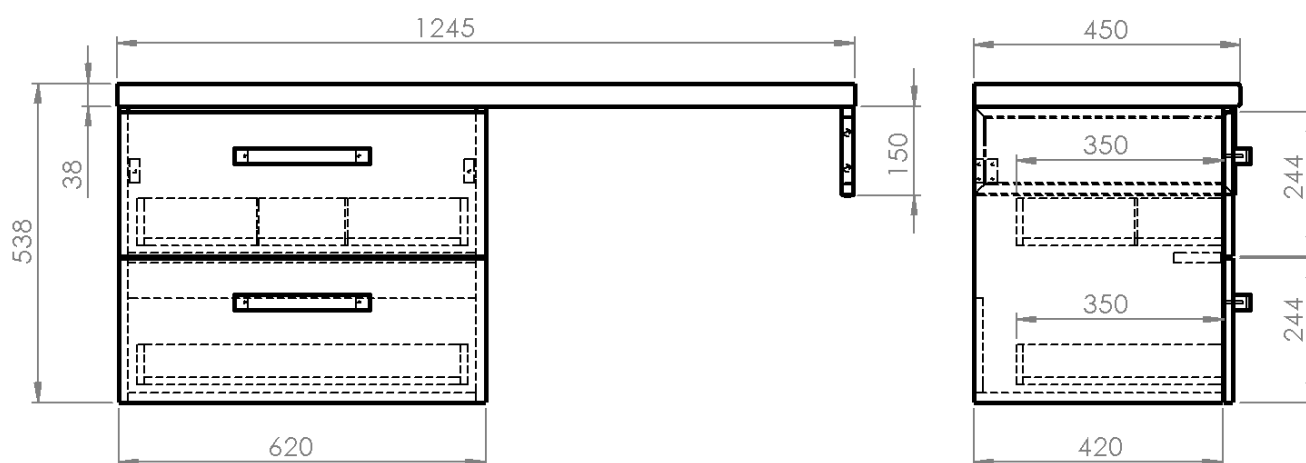

VEGA Nábytková zostava do kúpeľne, šírka 125 cm, biela/dub platina

Objednací kód: VG064-03

Základné informácie

Značka: Aqualine

Séria: VEGA II

Rozmery

Šírka: 1245 mm

Výška: 538 mm

Hĺbka: 450 mm

Vlastnosti

Farba: Biela

Materiál: MDF/lamino

Inštalácia: Závesné na stenu

Typ skrinky: Zásuvky

Typ umývadla: Umývadlo na dosku

Výbava: Automatické dovretie

Hmotnosť / ks: 43.5 kg

Balenie: 6 ks

Záruka: 2 roky

Technický list

VEGA Nábytková zostava do kúpeľne, šírka 125 cm, biela/dub platina