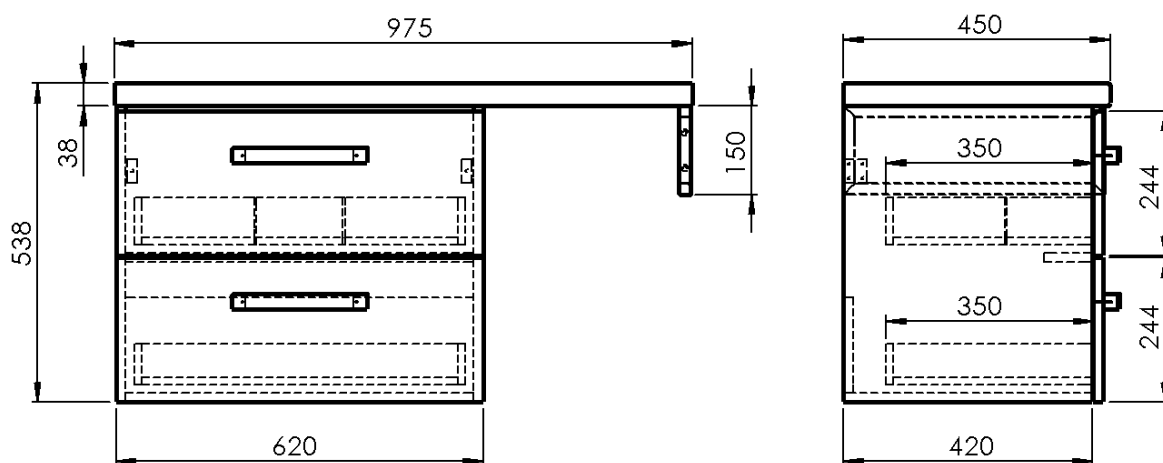

VEGA Nábytková zostava do kúpeľne, šírka 97,5 cm, biela/dub platina

Objednací kód: VG064-02

Základné informácie

Značka: Aqualine

Séria: VEGA II

Rozmery

Šírka: 975 mm

Výška: 538 mm

Hĺbka: 450 mm

Vlastnosti

Farba: Biela

Materiál: MDF/lamino

Inštalácia: Závesné na stenu

Typ skrinky: Zásuvky

Typ umývadla: Umývadlo na dosku

Výbava: Automatické dovretie

Hmotnosť / ks: 30.56 kg

Balenie: 4 ks

Záruka: 2 roky

Technický list

VEGA Nábytková zostava do kúpeľne, šírka 97,5 cm, biela/dub
platina