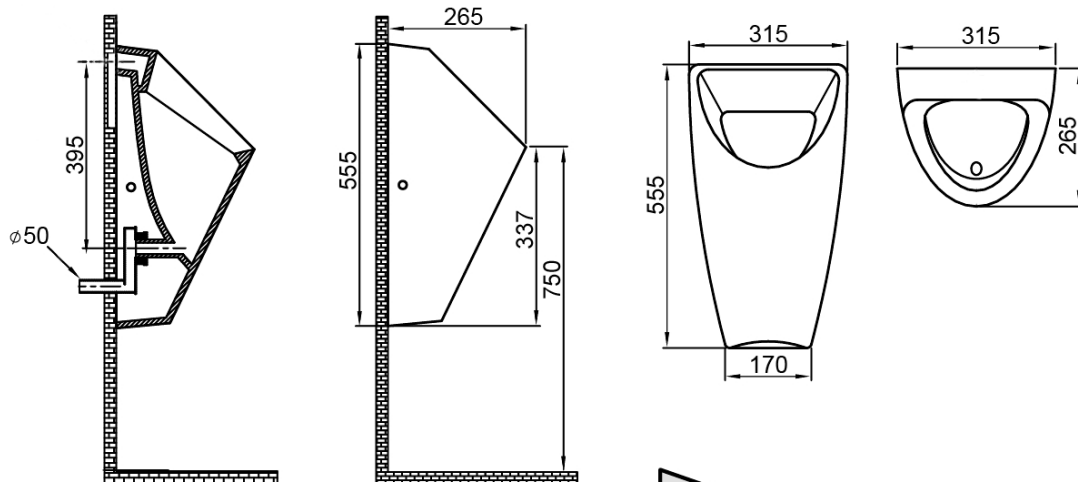

SCHWARN urinál s automatickým splachovačem 6V DC,
zakrytý průvod vody

BRUCKNER

Technický list