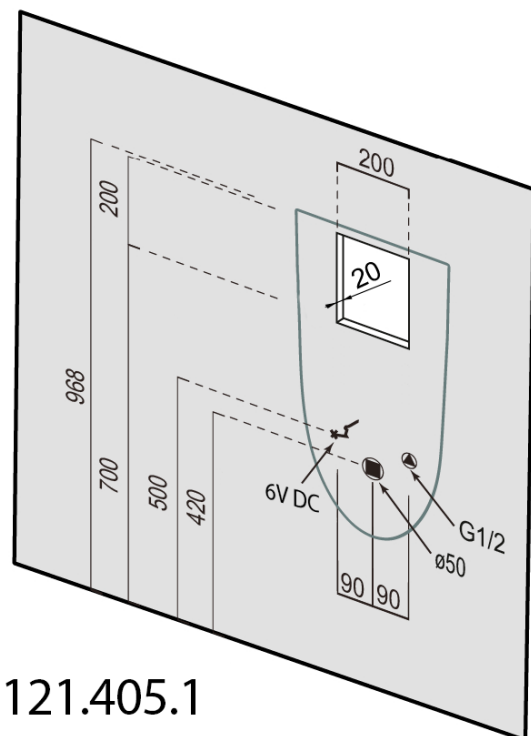

S automatickým splachovačem
With an automatic flusher