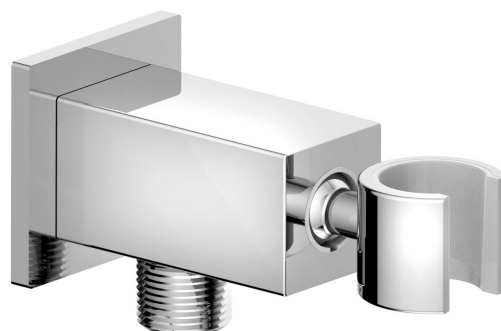

Objednací kód: SG363

Základné informácie

Značka: Sapho

Rozmery

Šírka: 50 mm

Výška: 50 mm

Hĺbka: 109 mm

Vlastnosti

Záruka: 6 rokov

Hmotnosť / ks: 0.605 kg

Balenie: 1 ks

Farba: Chróm

Materiál: Mosadz

Tvar: Hranaté

Inštalácia: Nástenná

Ostatné: Otočné ramienko