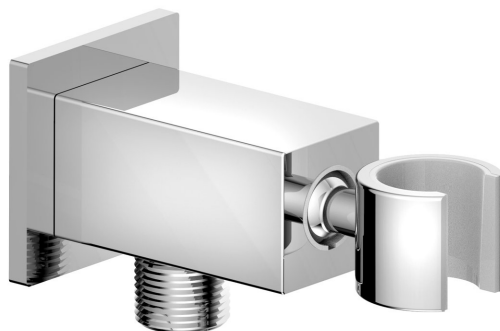

Objednací kód: SG363

**Základné informácie**

Značka: Sapho

**Rozmery**

Šírka: 50 mm

Výška: 50 mm

Hĺbka: 109 mm

**Vlastnosti**

Farba: Chróm

Materiál: Mosadz

Tvar: Hranaté

Inštalácia: Nástenná

Ostatné: Otočné ramienko

Hmotnosť / ks: 0.605 kg

Balenie: 1 ks

Záruka: 6 rokov