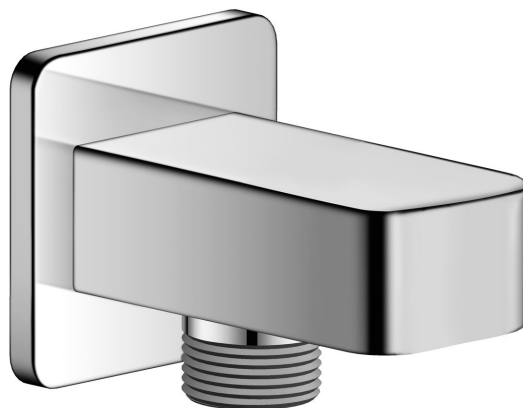

Objednací kód: JM650

**Základné informácie**

Značka: Sapho  
Séria: JUMPER

**Rozmery**

Hĺbka: 45 mm

**Vlastnosti**

Farba: Chróm  
Materiál: Mosadz  
Tvar: Hranaté  
Inštalácia: Nástenná  
Hmotnosť / ks: 0.35 kg  
Balenie: 1 ks  
Záruka: 6 rokov