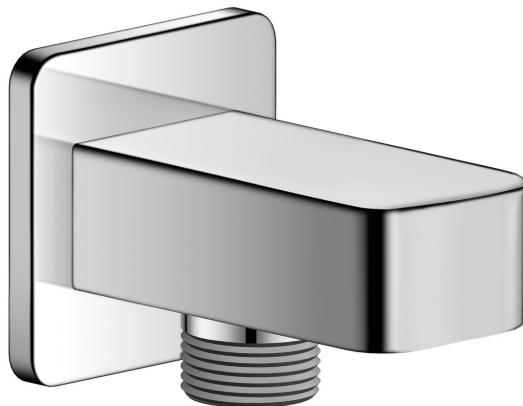

Objednací kód: JM650

Základné informácie

Značka: Sapho
Séria: JUMPER

Rozmery

Hĺbka: 45 mm

Vlastnosti

Záruka: 6 rokov
Hmotnosť / ks: 0.35 kg
Balenie: 1 ks
Farba: Chróm
Materiál: Mosadz
Tvar: Hranaté
Inštalácia: Nástenná