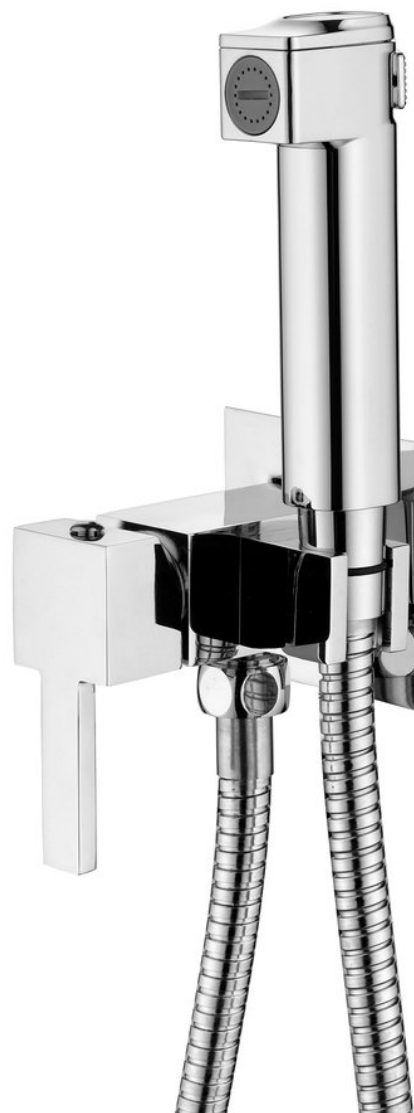

# Podomietková bidetová batéria so Stop sprškou, hadica 1,2m, hranatá, chróm

Objednací kód: SK301

## Vlastnosti

Farba: Chróm  
Materiál: Mosadz  
Tvar: Hranaté  
Inštalácia: Podomietková  
Druh ovládania: Páka  
Priemer kartuše: 25 mm  
Hmotnosť / ks: 1.328 kg  
Balenie: 1 ks  
Záruka: 2 roky

## Náhradné diely

Náhradná kartuša, priemer 25mm (Objednací kód: NDSM07)

KEROX kartuša, priemer 25mm (Objednací kód: 35CAI026)

# Podomietková bidetová batéria so Stop sprškou, hadica 1,2m, hranatá, chróm