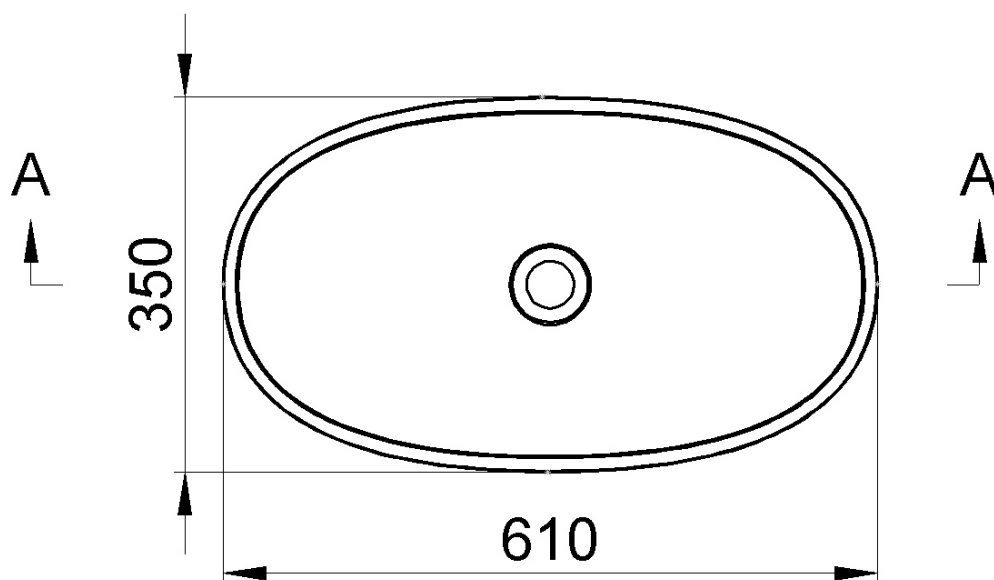

Technický list