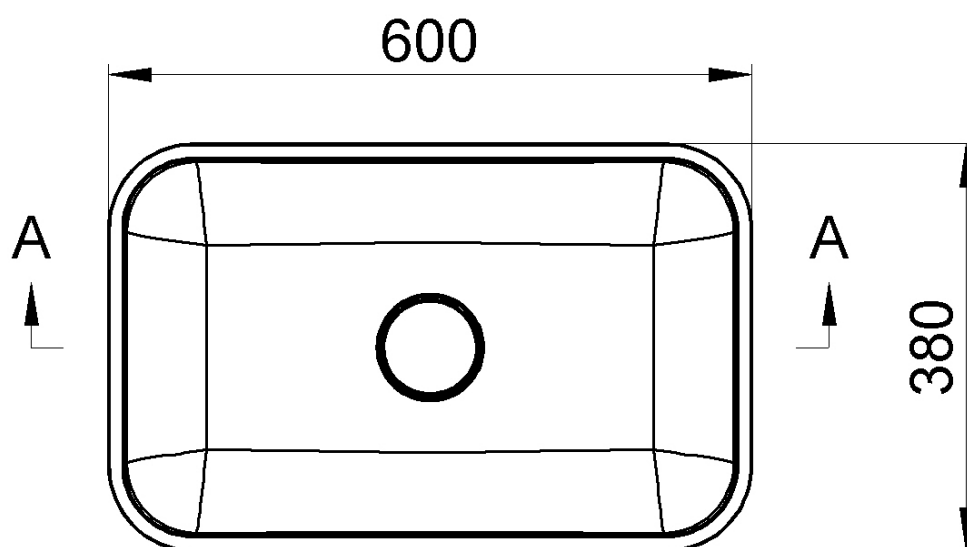

MENAR umývadlo na dosku vrátane krytu výpuste
60x38cm, liaty mramor, biela

SAPHO

Technický list