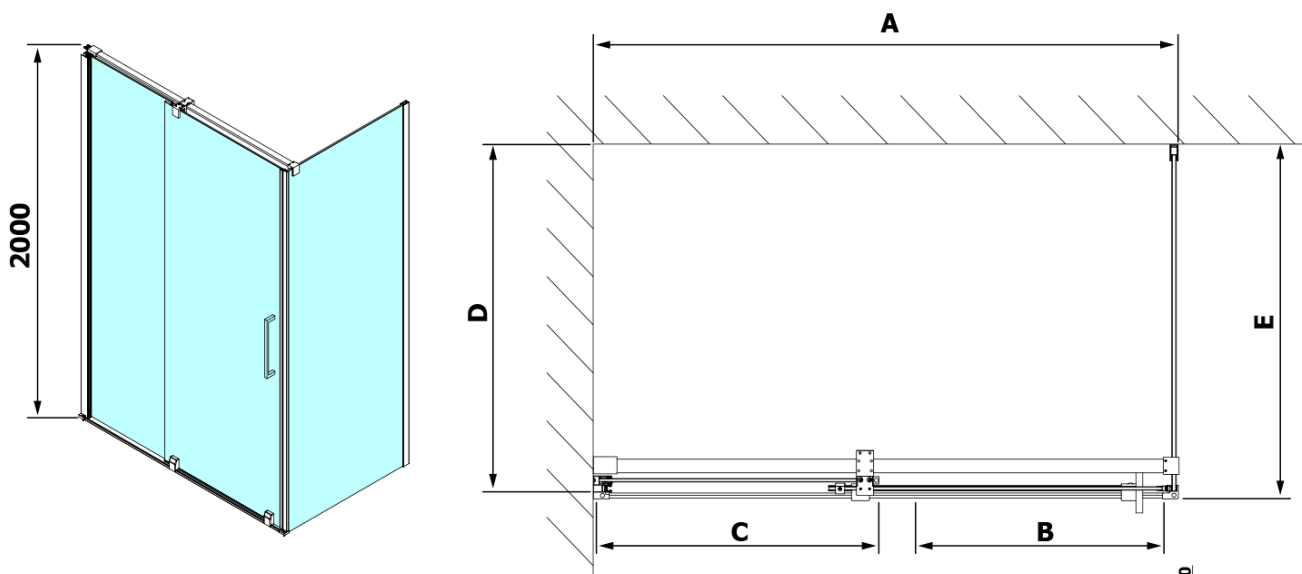

Hĺbka: 1000 mm

Vlastnosti

Farba profilu: Chróm - Leštený hliník

Tvar: Obdĺžnikové zásteny

Typ otvárania: Posuvné

Smer otvárania: Univerzálne

Šírka vstupu: 675 mm

Typ výplne: Číre sklo

Zvislé tesnenie pre sklo 8mm, 2000mm (Objednací kód: NDRL02)

Spodné tesnenie na dvere, sklo 8mm, 1000mm (Objednací kód: NDRL01)

ROLLS pojazdný profil (Objednací kód: NDRL04)

Technický list

Model	D	E
RL3215	765-785	780-800
RL3315	865-885	880-900
RL3415	965-985	980-1000