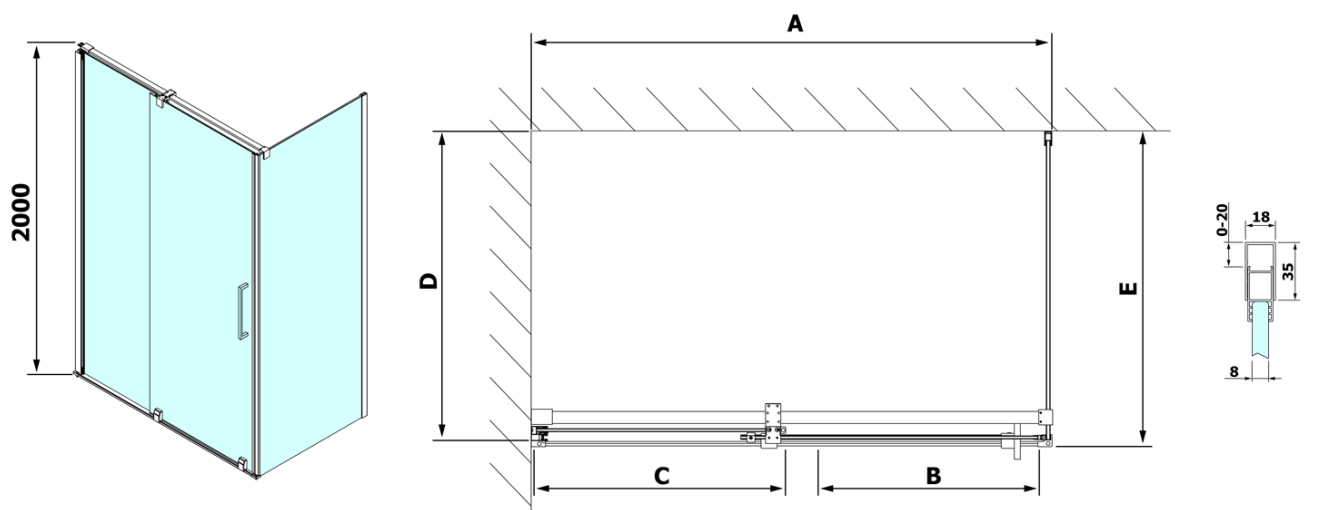

ROLLS obdĺžniková sprchová zástena 1600x1000 mm, L/P varianta, číre sklo

Objednací kód: RL1615RL3415

Základné informácie

Značka: Polysan
Séria: ROLLS

Rozmery

Šírka: 1600 mm
Výška: 2000 mm
Hĺbka: 1000 mm

Vlastnosti

Farba profilu: Chróm - Leštený hliník
Tvar: Obdĺžnikové zásteny
Typ otvárania: Posuvné
Smer otvárania: Univerzálne
Šírka vstupu: 675 mm
Typ výplne: Číre sklo
Úprava skla: Antidrop
Hrúbka skla: 8 mm
Vlastnosti: Bezrámové prevedenie
Hmotnosť / ks: 81.0 kg
Balenie: 2 ks
Záruka: 2 roky

ROLLS obdĺžniková sprchová zástena 1600x1000 mm, L/P varianta, číre sklo

Technický list

Model	D	E
RL3215	765-785	780-800
RL3315	865-885	880-900
RL3415	965-985	980-1000

Model	A	B	C
RL1115	1070-1110	425	~500
RL1215	1170-1210	475	~550
RL1315	1270-1310	525	~600
RL1415	1370-1410	575	~650
RL1515	1470-1510	625	~700
RL1615	1570-1610	675	~750