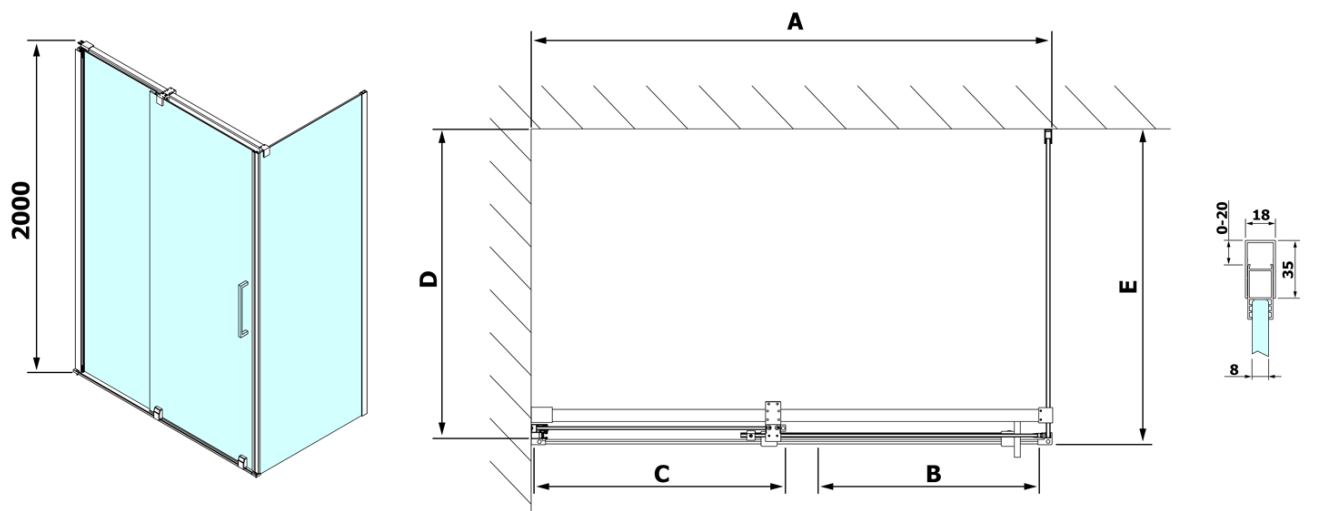

ROLLS obdĺžniková sprchová zástena 1600x1000 mm, L/P varianta, číre sklo

Objednací kód: RL1615RL3415

Základné informácie

Značka: Polysan

Séria: ROLLS

Rozmery

Šírka: 1600 mm

Výška: 2000 mm

Hĺbka: 1000 mm

Vlastnosti

Farba profilu: Chróm - Leštený hliník

Tvar: Obdĺžnikové zásteny

Typ otvárania: Posuvné

Smer otvárania: Univerzálne

Šírka vstupu: 675 mm

Typ výplne: Číre sklo

Spodné tesnenie pod pevné sklo 8mm, 1000mm (Objednací kód: NDRL03)

ROLLS madlo (Objednací kód: NDRL-MADLO)

Magnetické tesnení ploché, sklo 8mm, 2000mm (Objednací kód: NDGV02)

ROLLS L/P koncovky pojazdového profilu (Objednací kód: NDRL05)

Zvislé tesnenie pre sklo 8mm, 2000mm (Objednací kód: NDRL02)

Spodné tesnenie na dvere, sklo 8mm, 1000mm (Objednací kód: NDRL01)

ROLLS pojazdný profil (Objednací kód: NDRL04)

Technický list

Model	D	E
RL3215	765-785	780-800
RL3315	865-885	880-900
RL3415	965-985	980-1000