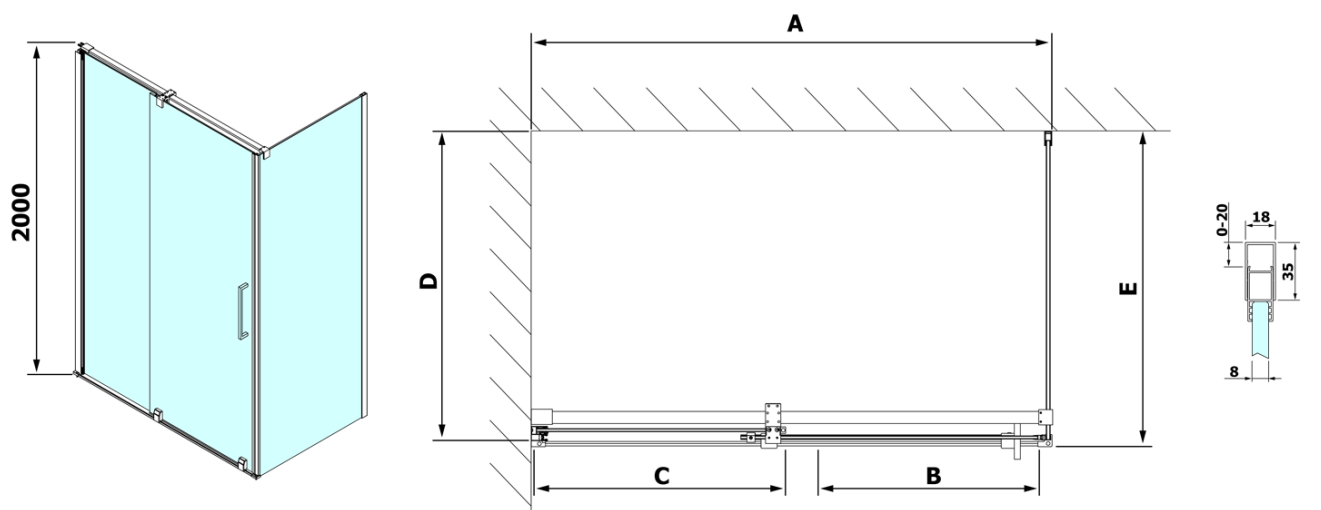

Technický list

Model	D	E
RL3215	765-785	780-800
RL3315	865-885	880-900
RL3415	965-985	980-1000

Model	A	B	C
RL1115	1070-1110	425	~500
RL1215	1170-1210	475	~550
RL1315	1270-1310	525	~600
RL1415	1370-1410	575	~650
RL1515	1470-1510	625	~700
RL1615	1570-1610	675	~750