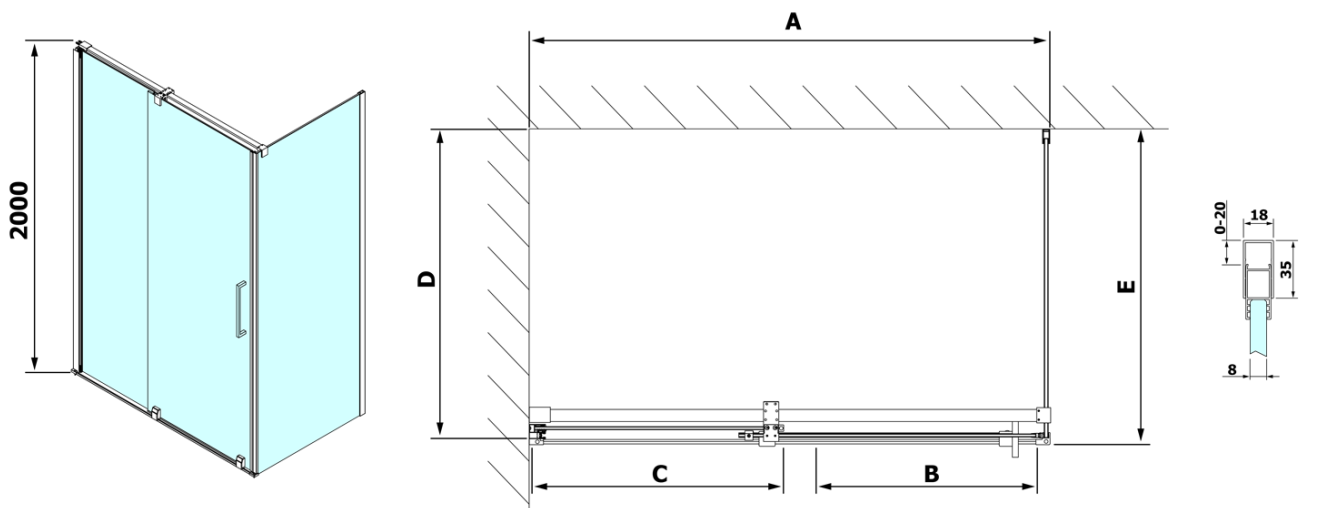

ROLLS obdĺžniková sprchová zástena 1600x800 mm, L/P varianta, číre sklo

Objednací kód: RL1615RL3215

Základné informácie

Značka: Polysan

Séria: ROLLS

Rozmery

Šírka: 1600 mm

Výška: 2000 mm

Hĺbka: 800 mm

Vlastnosti

Farba profilu: Chróm - Leštený hliník

Tvar: Obdĺžnikové zásteny

Typ otvárania: Posuvné

Smer otvárania: Univerzálne

Šírka vstupu: 675 mm

Typ výplne: Číre sklo

Spodné tesnenie pod pevné sklo 8mm, 1000mm (Objednací kód: NDRL03)

ROLLS madlo (Objednací kód: NDRL-MADLO)

Magnetické tesnení ploché, sklo 8mm, 2000mm (Objednací kód: NDGV02)

ROLLS L/P koncovky pojazdového profilu (Objednací kód: NDRL05)

Zvislé tesnenie pre sklo 8mm, 2000mm (Objednací kód: NDRL02)

Spodné tesnenie na dvere, sklo 8mm, 1000mm (Objednací kód: NDRL01)

ROLLS pojazdný profil (Objednací kód: NDRL04)

Technický list

Model	D	E
RL3215	765-785	780-800
RL3315	865-885	880-900
RL3415	965-985	980-1000