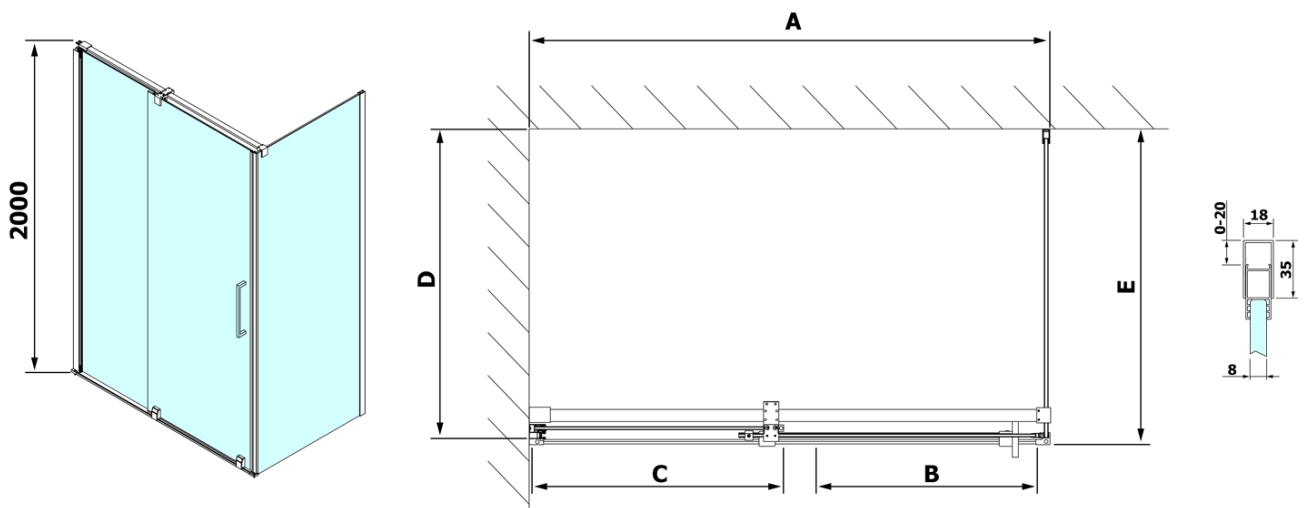

ROLLS obdĺžniková sprchová zástena 1500x1000 mm, L/P varianta, číre sklo

Technický list

Model	D	E
RL3215	765-785	780-800
RL3315	865-885	880-900
RL3415	965-985	980-1000

Model	A	B	C
RL1115	1070-1110	425	~500
RL1215	1170-1210	475	~550
RL1315	1270-1310	525	~600
RL1415	1370-1410	575	~650
RL1515	1470-1510	625	~700
RL1615	1570-1610	675	~750