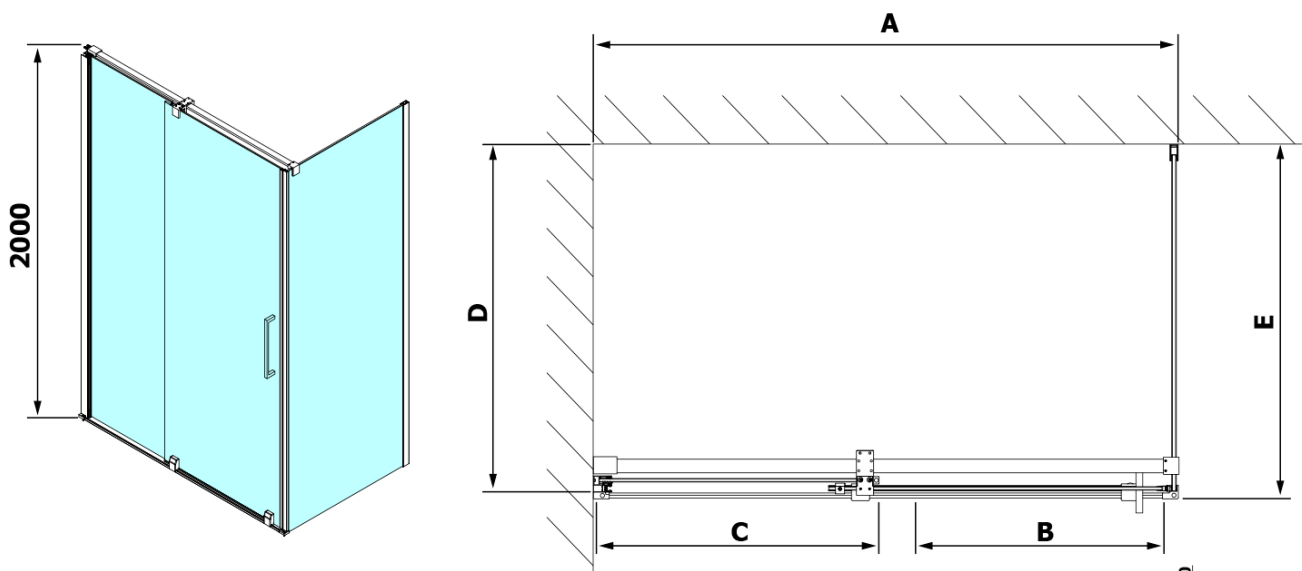

Technický list