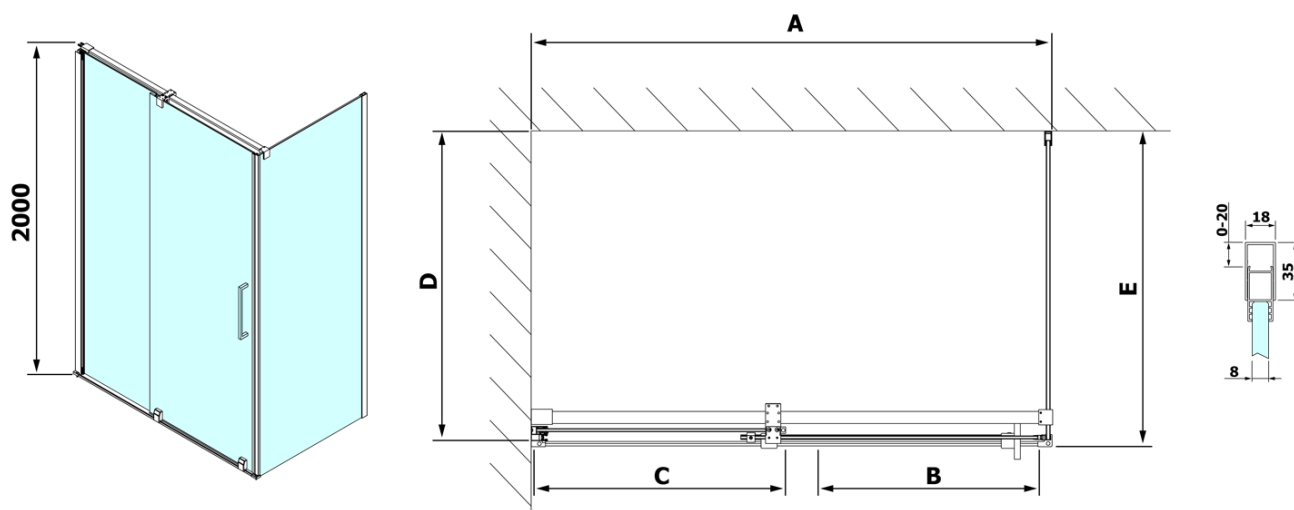

Technický list

Model	D	E
RL3215	765-785	780-800
RL3315	865-885	880-900
RL3415	965-985	980-1000

Model	A	B	C
RL1115	1070-1110	425	~500
RL1215	1170-1210	475	~550
RL1315	1270-1310	525	~600
RL1415	1370-1410	575	~650
RL1515	1470-1510	625	~700
RL1615	1570-1610	675	~750