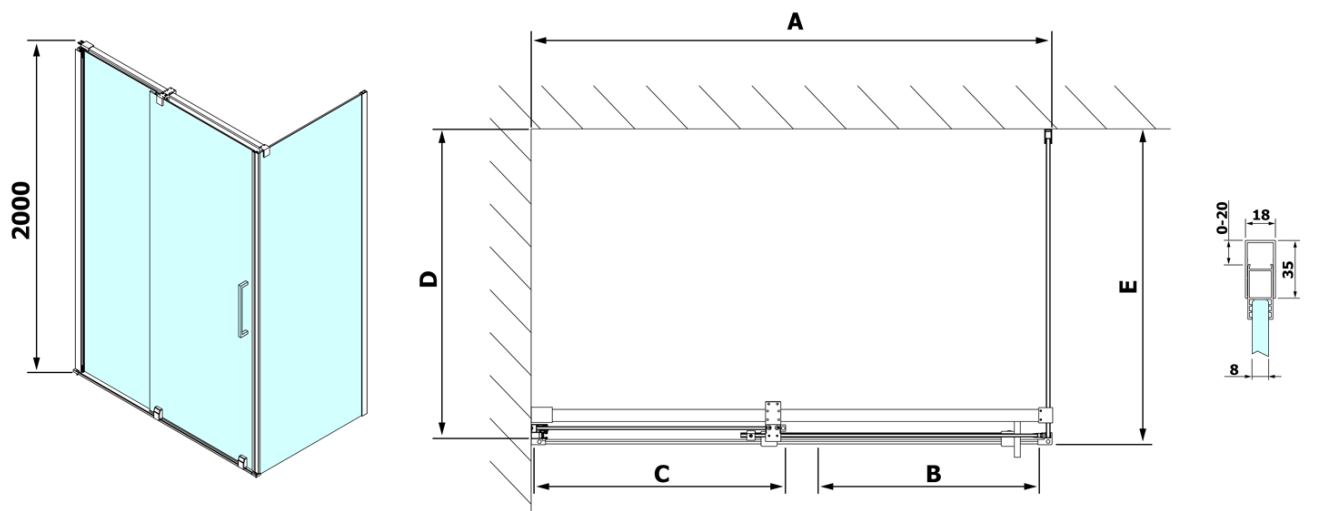

Hĺbka: 900 mm

Vlastnosti

Farba profilu: Chróm - Leštený hliník

Tvar: Obdĺžnikové zásteny

Typ otvárania: Posuvné

Smer otvárania: Univerzálne

Šírka vstupu: 625 mm

Typ výplne: Číre sklo

Spodné tesnenie pod pevné sklo 8mm, 1000mm (Objednací kód: NDRL03)

ROLLS madlo (Objednací kód: NDRL-MADLO)

Magnetické tesnení ploché, sklo 8mm, 2000mm (Objednací kód: NDGV02)

ROLLS L/P koncovky pojazdového profilu (Objednací kód: NDRL05)

Zvislé tesnenie pre sklo 8mm, 2000mm (Objednací kód: NDRL02)

Spodné tesnenie na dvere, sklo 8mm, 1000mm (Objednací kód: NDRL01)

ROLLS pojazdný profil (Objednací kód: NDRL04)

Technický list

Model	D	E
RL3215	765-785	780-800
RL3315	865-885	880-900
RL3415	965-985	980-1000