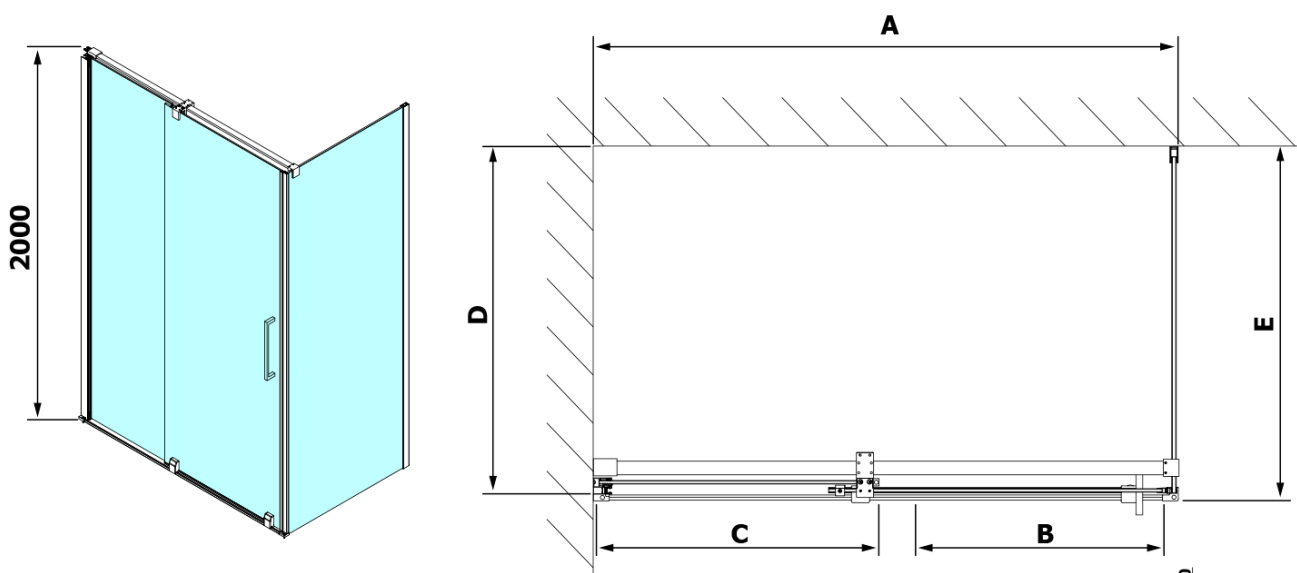

ROLLS obdĺžniková sprchová zástena 1500x900 mm, L/P varianta, číre sklo

Objednací kód: RL1515RL3315

Základné informácie

Značka: Polysan
Séria: ROLLS

Rozmery

Šírka: 1500 mm
Výška: 2000 mm
Hĺbka: 900 mm

Vlastnosti

Farba profilu: Chróm - Leštený hliník
Tvar: Obdĺžnikové zásteny
Typ otvárania: Posuvné
Smer otvárania: Univerzálne
Šírka vstupu: 625 mm
Typ výplne: Číre sklo
Úprava skla: Antidrop
Hrúbka skla: 8 mm
Vlastnosti: Bezrámové prevedenie
Hmotnosť / ks: 75.0 kg
Balenie: 2 ks
Záruka: 2 roky

Náhradné diely

Spodné tesnenie pod pevné sklo 8mm, 1000mm (Objednací kód: NDRL03)
ROLLS madlo (Objednací kód: NDRL-MADLO)
ALTIS/ROLLS/DRAGON sada krytiel skrutiek (Objednací kód: NDAL03)
ROLLS pojazdný profil (Objednací kód: NDRL04)
Magnetické tesnení ploché, sklo 8mm, 2000mm (Objednací kód: NDGV02)
ROLLS L/P koncovky pojazdového profilu (Objednací kód: NDRL05)
Zvislé tesnenie pre sklo 8mm, 2000mm (Objednací kód: NDRL02)

Technický list

Model	D	E
RL3215	765-785	780-800
RL3315	865-885	880-900
RL3415	965-985	980-1000

Model	A	B	C
RL1115	1072-1102	425	~500
RL1215	1172-1202	475	~550
RL1315	1272-1302	525	~600
RL1415	1372-1402	575	~650
RL1515	1472-1502	625	~700
RL1615	1572-1602	675	~750