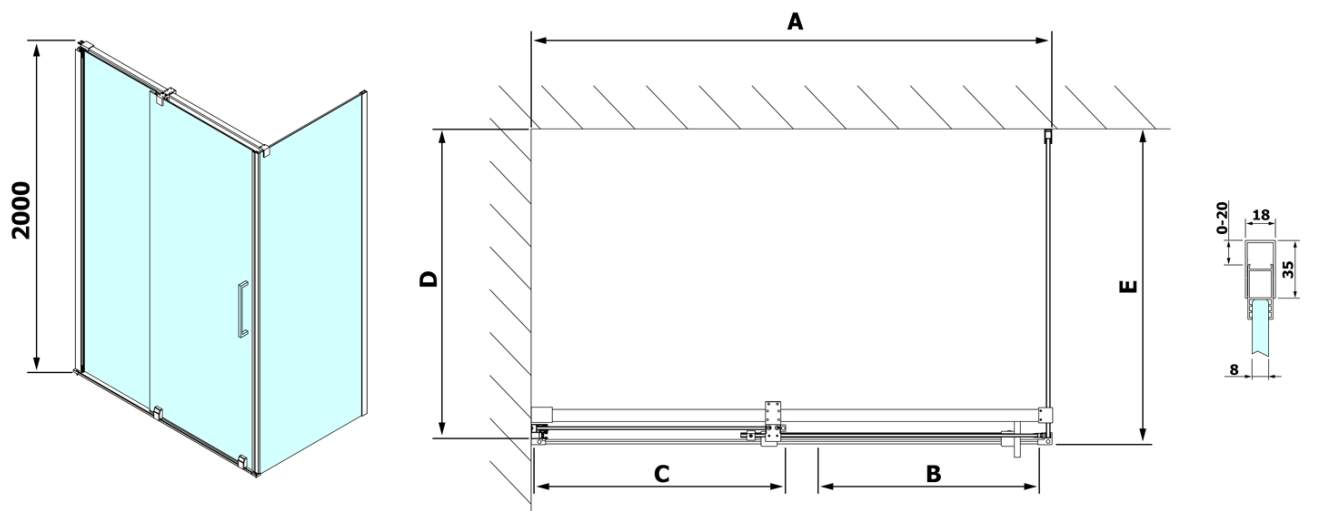

Hĺbka: 800 mm

Vlastnosti

Farba profilu: Chróm - Leštený hliník

Tvar: Obdĺžnikové zásteny

Typ otvárania: Posuvné

Smer otvárania: Univerzálne

Šírka vstupu: 625 mm

Typ výplne: Číre sklo

Magnetické tesnení ploché, sklo 8mm, 2000mm (Objednací kód: NDGV02)

ROLLS madlo (Objednací kód: NDRL-MADLO)

Spodné tesnenie pod pevné sklo 8mm, 1000mm (Objednací kód: NDRL03)

Zvislé tesnenie pre sklo 8mm, 2000mm (Objednací kód: NDRL02)

ROLLS L/P koncovky pojazďového profilu (Objednací kód: NDRL05)

Spodné tesnenie na dvere, sklo 8mm, 1000mm (Objednací kód: NDRL01)

ROLLS pojazdný profil (Objednací kód: NDRL04)

Technický list

Model	D	E
RL3215	765-785	780-800
RL3315	865-885	880-900
RL3415	965-985	980-1000