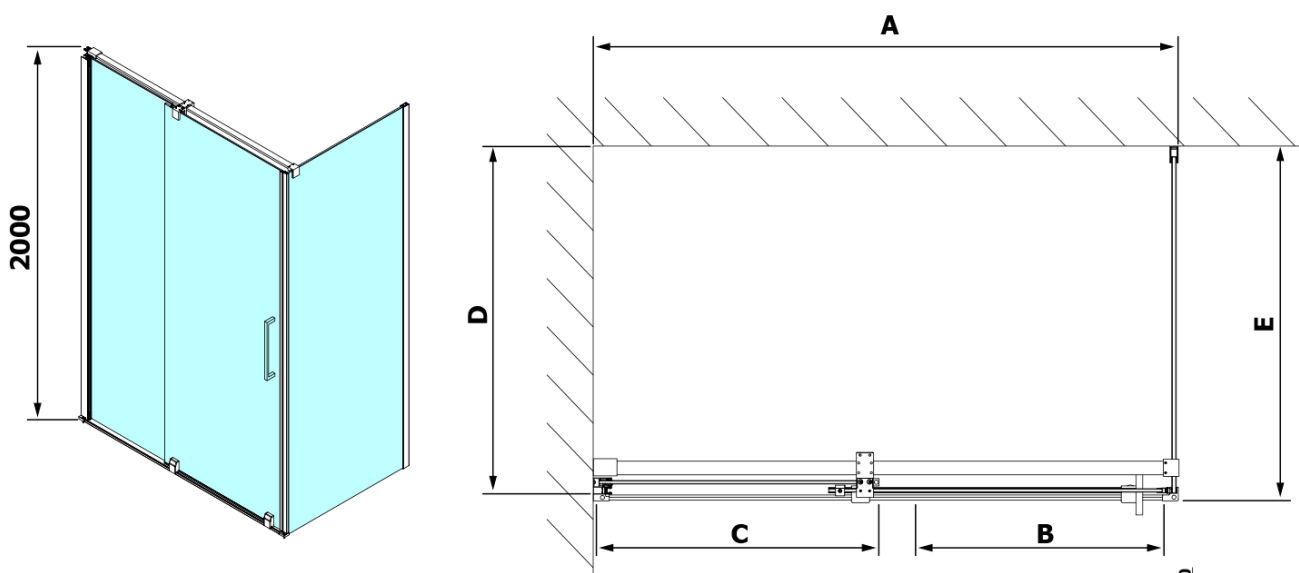

Technický list