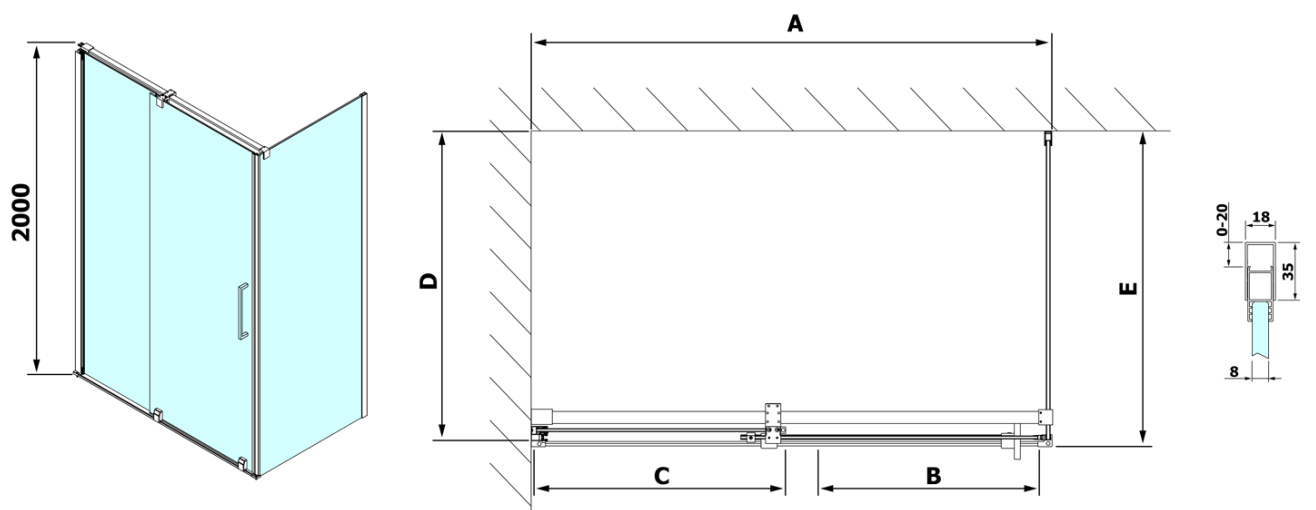

ROLLS obdĺžniková sprchová zástena 1400x1000 mm, L/P varianta, číre sklo

Technický list

Model	D	E
RL3215	765-785	780-800
RL3315	865-885	880-900
RL3415	965-985	980-1000

Model	A	B	C
RL1115	1070-1110	425	~500
RL1215	1170-1210	475	~550
RL1315	1270-1310	525	~600
RL1415	1370-1410	575	~650
RL1515	1470-1510	625	~700
RL1615	1570-1610	675	~750