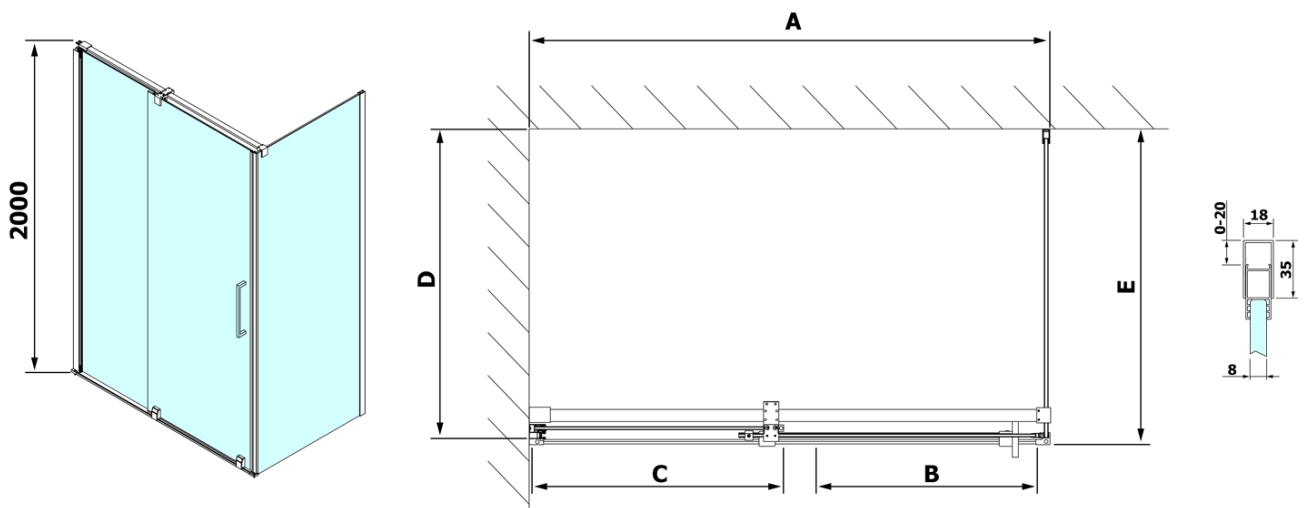

Hĺbka: 800 mm

Vlastnosti

Farba profilu: Chróm - Leštený hliník

Tvar: Obdĺžnikové zásteny

Typ otvárania: Posuvné

Smer otvárania: Univerzálne

Šírka vstupu: 575 mm

Typ výplne: Číre sklo

Spodné tesnenie pod pevné sklo 8mm, 1000mm (Objednací kód: NDRL03)

ROLLS madlo (Objednací kód: NDRL-MADLO)

Magnetické tesnení ploché, sklo 8mm, 2000mm (Objednací kód: NDGV02)

ROLLS L/P koncovky pojazdového profilu (Objednací kód: NDRL05)

Zvislé tesnenie pre sklo 8mm, 2000mm (Objednací kód: NDRL02)

Spodné tesnenie na dvere, sklo 8mm, 1000mm (Objednací kód: NDRL01)

ROLLS pojazdný profil (Objednací kód: NDRL04)

Technický list

Model	D	E
RL3215	765-785	780-800
RL3315	865-885	880-900
RL3415	965-985	980-1000