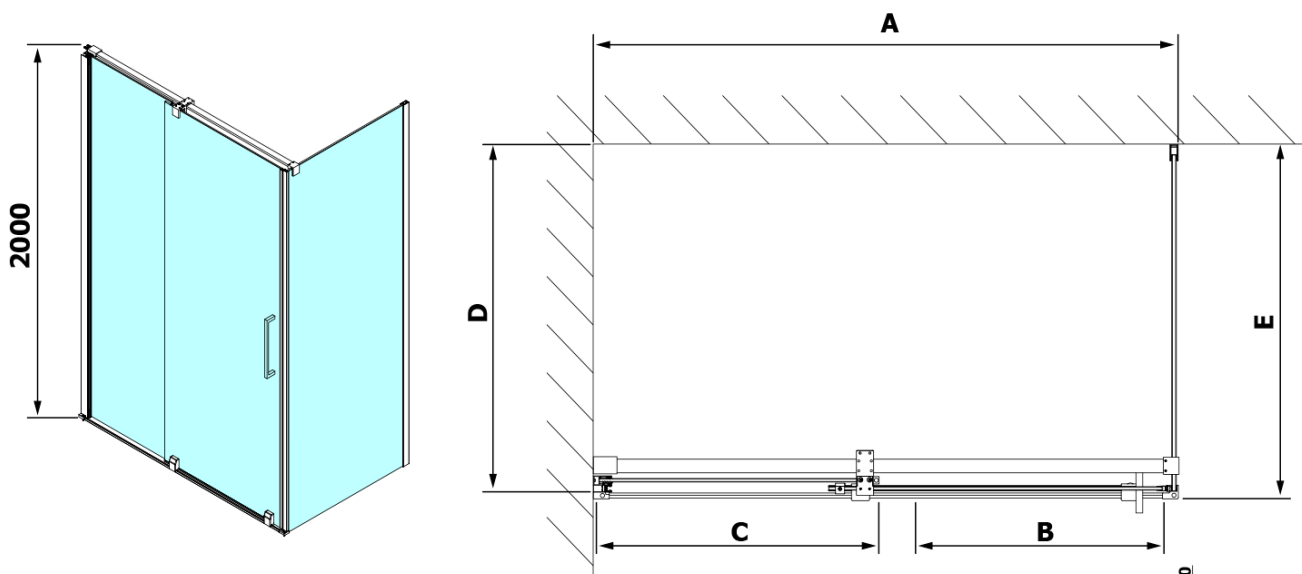

Hĺbka: 800 mm

Vlastnosti

Farba profilu: Chróm - Leštený hliník

Tvar: Obdĺžnikové zásteny

Typ otvárania: Posuvné

Smer otvárania: Univerzálne

Šírka vstupu: 575 mm

Typ výplne: Číre sklo

Zvislé tesnenie pre sklo 8mm, 2000mm (Objednací kód: NDRL02)

Spodné tesnenie na dvere, sklo 8mm, 1000mm (Objednací kód: NDRL01)

ROLLS pojazdný profil (Objednací kód: NDRL04)

Technický list

Model	D	E
RL3215	765-785	780-800
RL3315	865-885	880-900
RL3415	965-985	980-1000