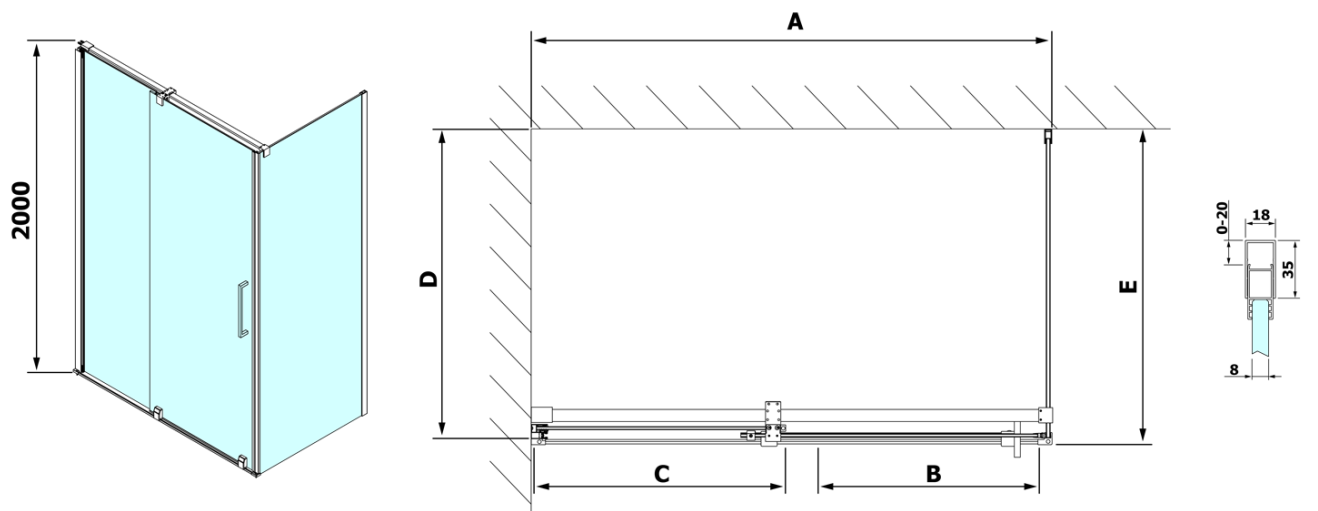

Hĺbka: 900 mm

Vlastnosti

Farba profilu: Chróm - Leštený hliník

Tvar: Obdĺžnikové zásteny

Typ otvárania: Posuvné

Smer otvárania: Univerzálne

Šírka vstupu: 525 mm

Typ výplne: Číre sklo

Spodné tesnenie pod pevné sklo 8mm, 1000mm (Objednací kód: NDRL03)

ROLLS madlo (Objednací kód: NDRL-MADLO)

Magnetické tesnení ploché, sklo 8mm, 2000mm (Objednací kód: NDGV02)

ROLLS L/P koncovky pojazdového profilu (Objednací kód: NDRL05)

Zvislé tesnenie pre sklo 8mm, 2000mm (Objednací kód: NDRL02)

Spodné tesnenie na dvere, sklo 8mm, 1000mm (Objednací kód: NDRL01)

ROLLS pojazdný profil (Objednací kód: NDRL04)

Technický list

Model	D	E
RL3215	765-785	780-800
RL3315	865-885	880-900
RL3415	965-985	980-1000