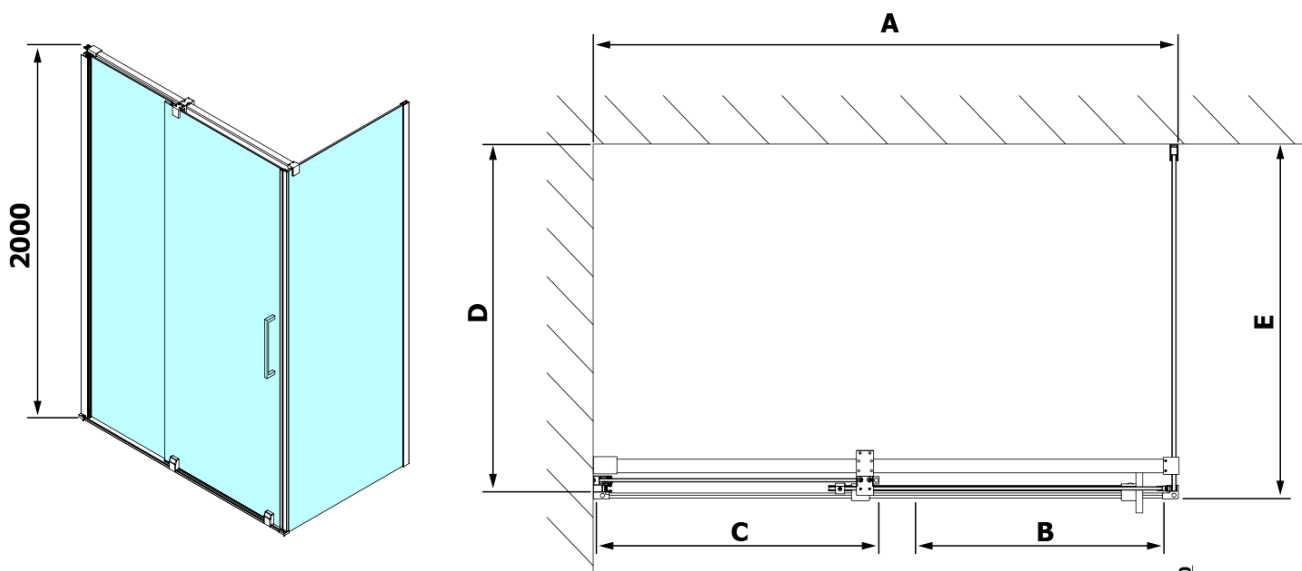

ROLLS obdĺžniková sprchová zástena 1300x800 mm, L/P varianta, číre sklo

Objednací kód: RL1315RL3215

Základné informácie

Značka: Polysan
Séria: ROLLS

Rozmery

Šírka: 1300 mm
Výška: 2000 mm
Hĺbka: 800 mm

Vlastnosti

Farba profilu: Chróm - Leštený hliník
Tvar: Obdĺžnikové zásteny
Typ otvárania: Posuvné
Smer otvárania: Univerzálne
Šírka vstupu: 525 mm
Typ výplne: Číre sklo
Úprava skla: Antidrop
Hrúbka skla: 8 mm
Vlastnosti: Bezrámové prevedenie
Hmotnosť / ks: 95.0 kg
Balenie: 2 ks
Záruka: 2 roky

Náhradné diely

ROLLS madlo (Objednací kód: NDRL-MADLO)
Spodné tesnenie pod pevné sklo 8mm, 1000mm (Objednací kód: NDRL03)
ALTIS/ROLLS/DRAGON sada krytiiek skrutiek (Objednací kód: NDAL03)
ROLLS pojazdný profil (Objednací kód: NDRL04)
Magnetické tesnení ploché, sklo 8mm, 2000mm (Objednací kód: NDGV02)
Zvislé tesnenie pre sklo 8mm, 2000mm (Objednací kód: NDRL02)
ROLLS L/P koncovky pojazdvého profilu (Objednací kód: NDRL05)

Technický list

Model	D	E
RL3215	765-785	780-800
RL3315	865-885	880-900
RL3415	965-985	980-1000

Model	A	B	C
RL1115	1072-1102	425	~500
RL1215	1172-1202	475	~550
RL1315	1272-1302	525	~600
RL1415	1372-1402	575	~650
RL1515	1472-1502	625	~700
RL1615	1572-1602	675	~750