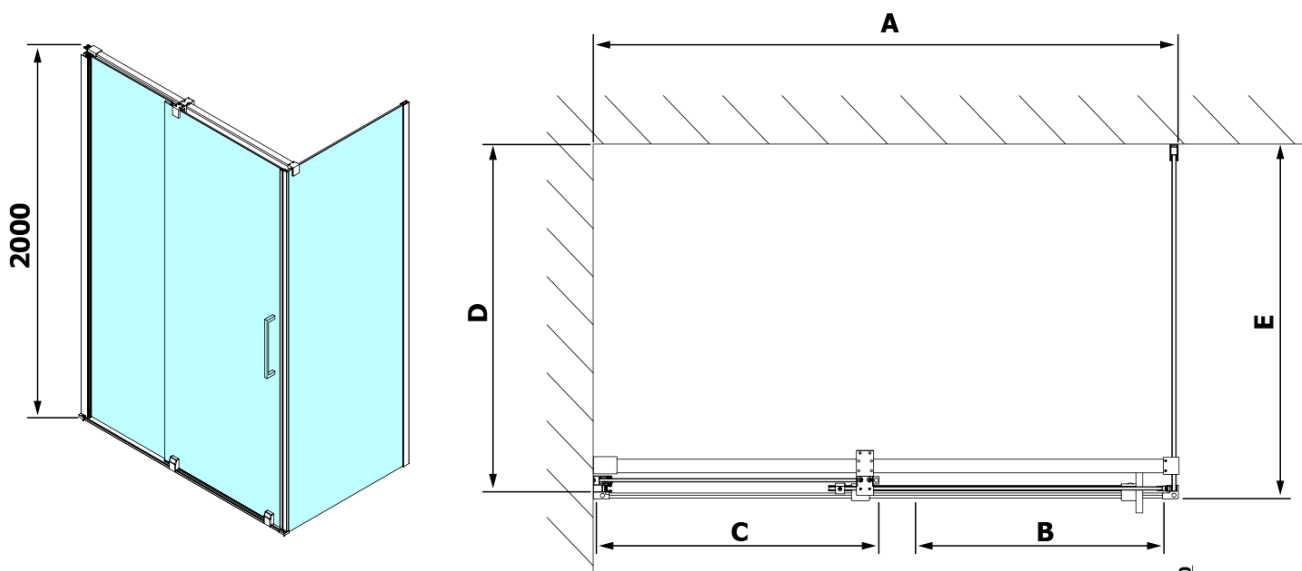

ROLLS obdĺžniková sprchová zástena 1300x800 mm, L/P varianta, číre sklo

Objednací kód: RL1315RL3215

Základné informácie

Značka: Polysan
Séria: ROLLS

Rozmery

Šírka: 1300 mm
Výška: 2000 mm
Hĺbka: 800 mm

Vlastnosti

Farba profilu: Chróm
Tvar: Obdĺžnikové zásteny
Typ otvárania: Posuvné
Smer otvárania: Univerzálne
Šírka vstupu: 525 mm
Typ výplne: Číre sklo
Úprava skla: Antidrop
Hrúbka skla: 8 mm
Vlastnosti: Bezrámové prevedenie
Hmotnosť / ks: 95.0 kg
Balenie: 2 ks
Záruka: 2 roky

Technický list

Model	D	E
RL3215	765-785	780-800
RL3315	865-885	880-900
RL3415	965-985	980-1000

Model	A	B	C
RL1115	1072-1102	425	~500
RL1215	1172-1202	475	~550
RL1315	1272-1302	525	~600
RL1415	1372-1402	575	~650
RL1515	1472-1502	625	~700
RL1615	1572-1602	675	~750