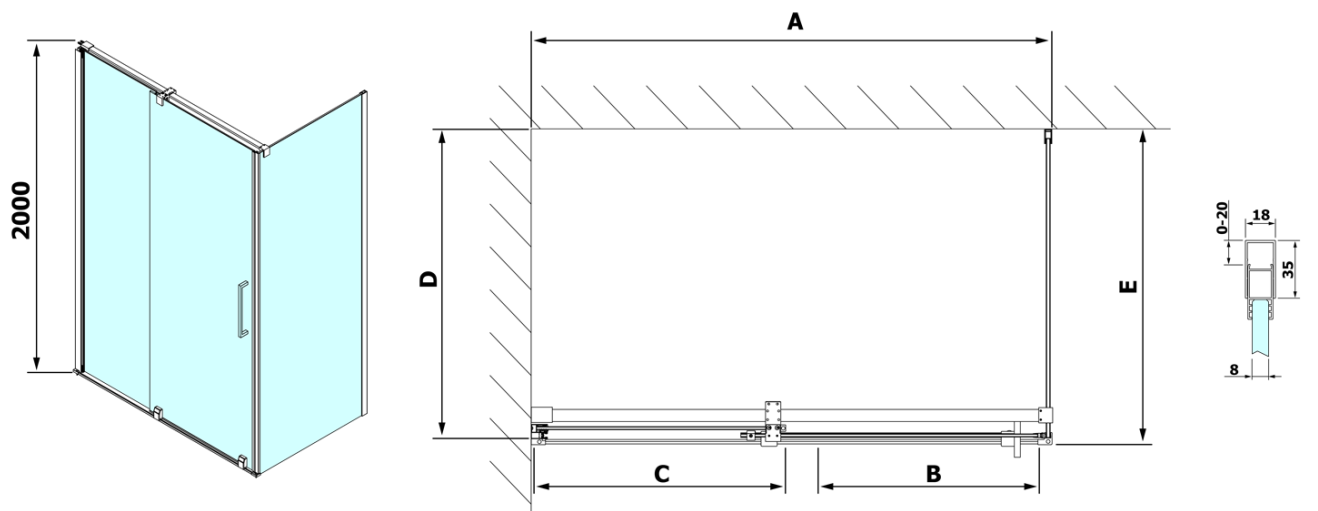

Technický list

Model	D	E
RL3215	765-785	780-800
RL3315	865-885	880-900
RL3415	965-985	980-1000

Model	A	B	C
RL1115	1070-1110	425	~500
RL1215	1170-1210	475	~550
RL1315	1270-1310	525	~600
RL1415	1370-1410	575	~650
RL1515	1470-1510	625	~700
RL1615	1570-1610	675	~750