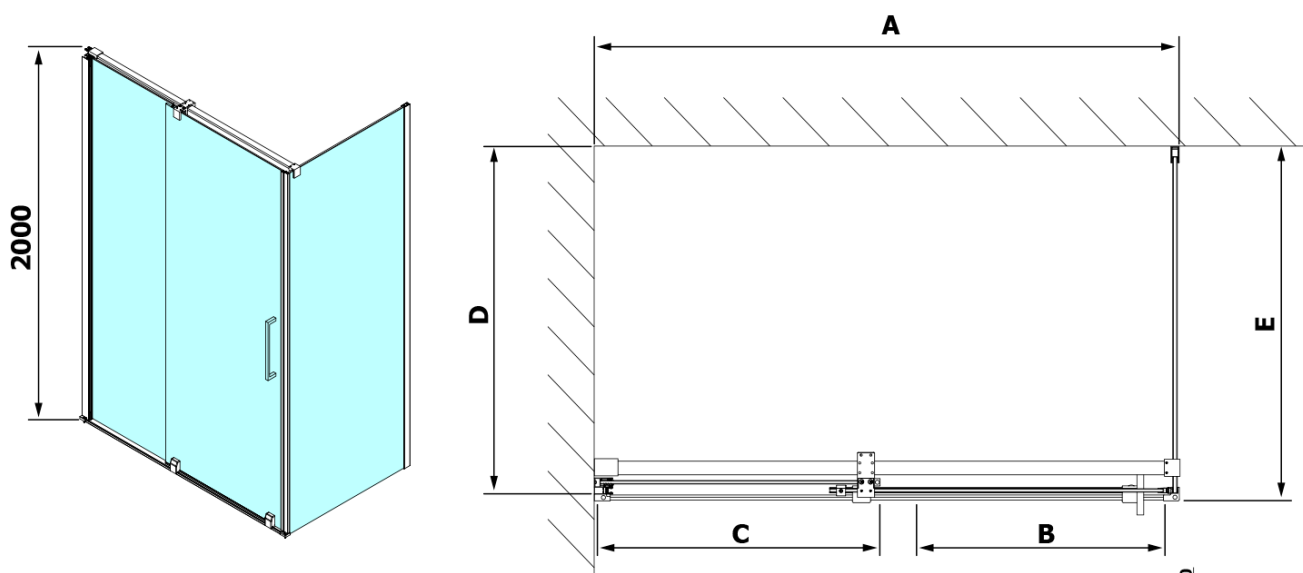

Hĺbka: 800 mm

Vlastnosti

Farba profilu: Chróm - Leštený hliník

Tvar: Obdĺžnikové zásteny

Typ otvárania: Posuvné

Smer otvárania: Univerzálne

Šírka vstupu: 525 mm

Typ výplne: Číre sklo

Magnetické tesnení ploché, sklo 8mm, 2000mm (Objednací kód: NDGV02)

ROLLS madlo (Objednací kód: NDRL-MADLO)

Spodné tesnenie pod pevné sklo 8mm, 1000mm (Objednací kód: NDRL03)

Zvislé tesnenie pre sklo 8mm, 2000mm (Objednací kód: NDRL02)

ROLLS L/P koncovky pojazdového profilu (Objednací kód: NDRL05)

Spodné tesnenie na dvere, sklo 8mm, 1000mm (Objednací kód: NDRL01)

ROLLS pojazdný profil (Objednací kód: NDRL04)

Technický list

Model	D	E
RL3215	765-785	780-800
RL3315	865-885	880-900
RL3415	965-985	980-1000