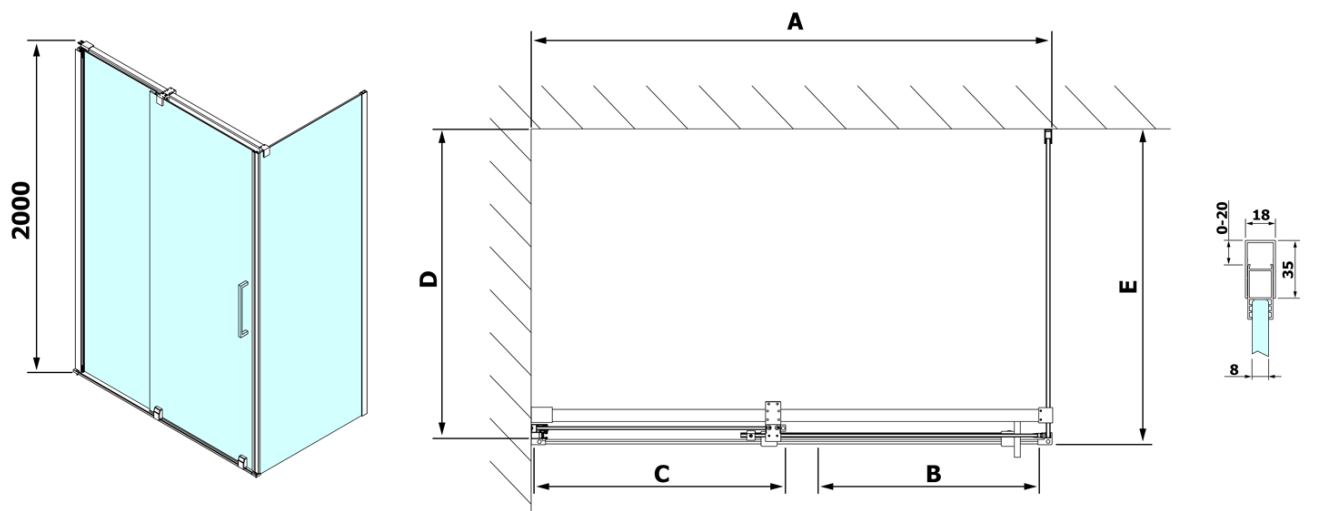

Hĺbka: 800 mm

Vlastnosti

Farba profilu: Chróm - Leštený hliník

Tvar: Obdĺžnikové zásteny

Typ otvárania: Posuvné

Smer otvárania: Univerzálne

Šírka vstupu: 525 mm

Typ výplne: Číre sklo

Magnetické tesnení ploché, sklo 8mm, 2000mm (Objednací kód: NDGV02)

ROLLS madlo (Objednací kód: NDRL-MADLO)

Spodné tesnenie pod pevné sklo 8mm, 1000mm (Objednací kód: NDRL03)

Zvislé tesnenie pre sklo 8mm, 2000mm (Objednací kód: NDRL02)

ROLLS L/P koncovky pojazdrového profilu (Objednací kód: NDRL05)

Spodné tesnenie na dvere, sklo 8mm, 1000mm (Objednací kód: NDRL01)

ROLLS pojazdný profil (Objednací kód: NDRL04)

Technický list

Model	D	E
RL3215	765-785	780-800
RL3315	865-885	880-900
RL3415	965-985	980-1000