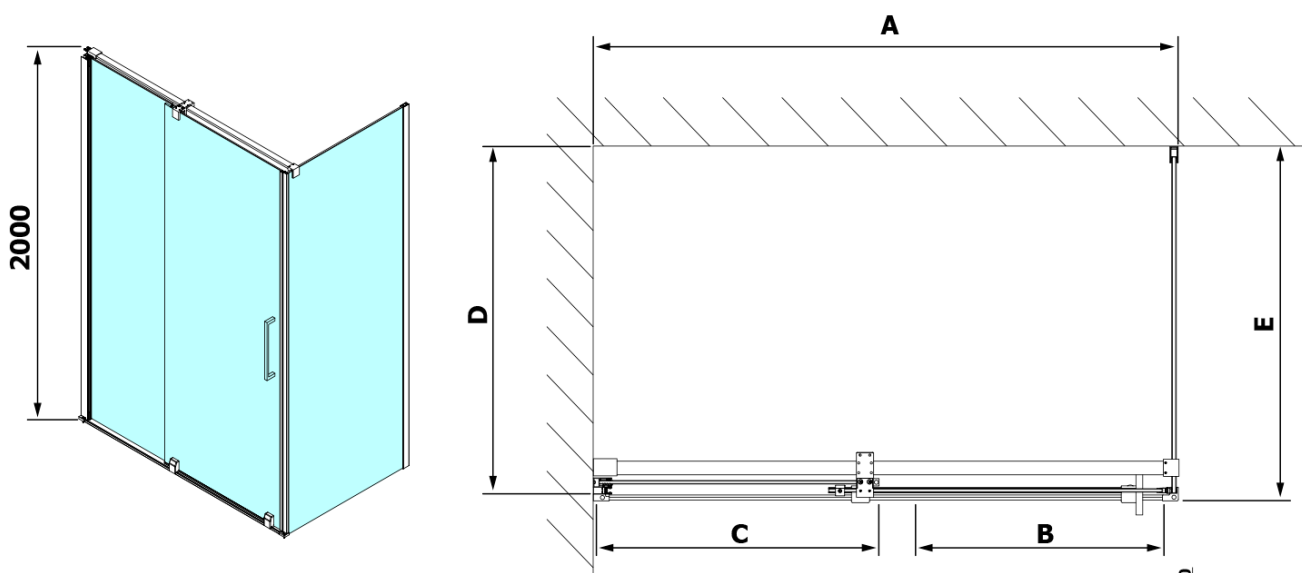

Technický list