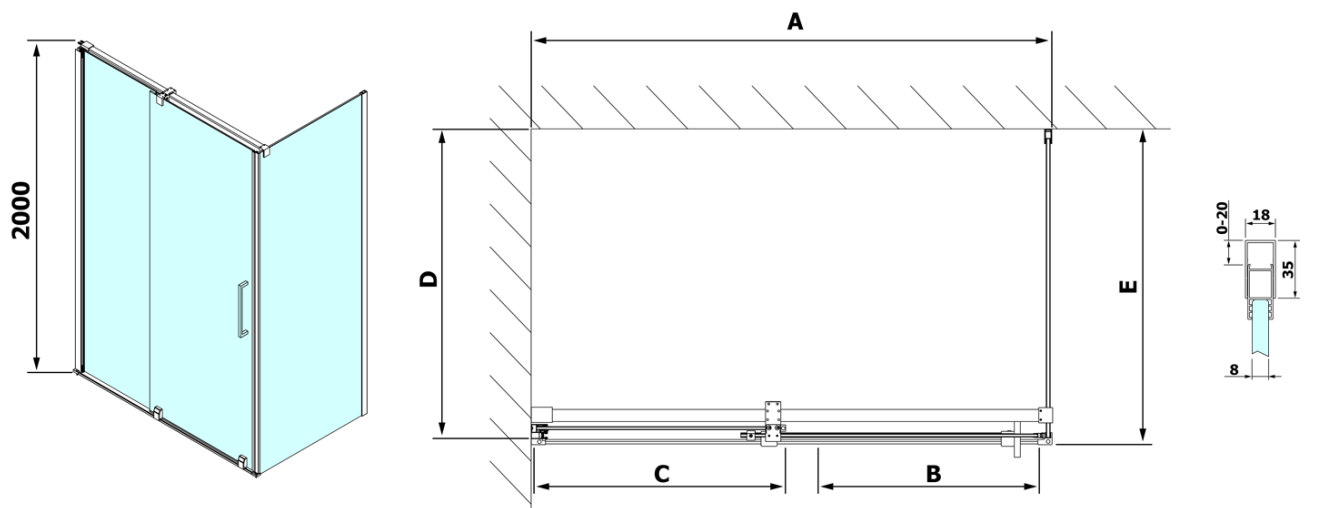

ROLLS obdĺžniková sprchová zástena 1200x1000 mm, L/P varianta, číre sklo

Technický list

Model	D	E
RL3215	765-785	780-800
RL3315	865-885	880-900
RL3415	965-985	980-1000

Model	A	B	C
RL1115	1070-1110	425	~500
RL1215	1170-1210	475	~550
RL1315	1270-1310	525	~600
RL1415	1370-1410	575	~650
RL1515	1470-1510	625	~700
RL1615	1570-1610	675	~750