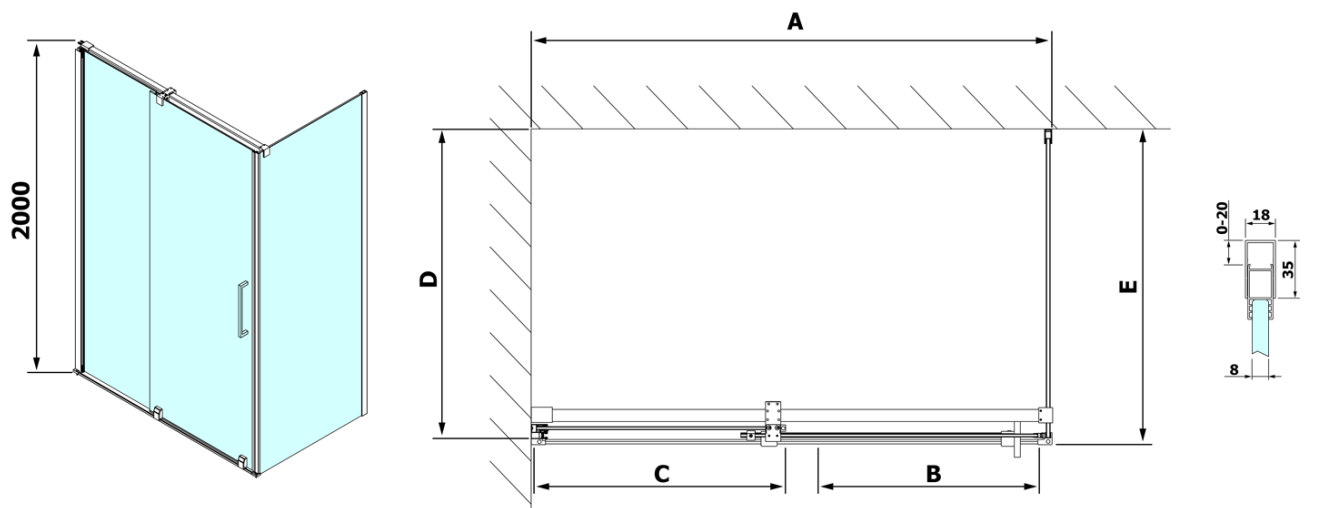

ROLLS obdĺžniková sprchová zástena 1200x1000 mm, L/P varianta, číre sklo

Objednací kód: RL1215RL3415

Základné informácie

Značka: Polysan
Séria: ROLLS

Rozmery

Šírka: 1200 mm
Výška: 2000 mm
Hĺbka: 1000 mm

Vlastnosti

Farba profilu: Chróm - Leštený hliník
Tvar: Obdĺžnikové zásteny
Typ otvárania: Posuvné
Smer otvárania: Univerzálne
Šírka vstupu: 475 mm
Typ výplne: Číre sklo
Úprava skla: Antidrop
Hrúbka skla: 8 mm
Vlastnosti: Bezrámové prevedenie
Hmotnosť / ks: 99.0 kg
Balenie: 2 ks
Záruka: 2 roky

ROLLS obdĺžniková sprchová zástena 1200x1000 mm, L/P varianta, číre sklo

Technický list

Model	D	E
RL3215	765-785	780-800
RL3315	865-885	880-900
RL3415	965-985	980-1000

Model	A	B	C
RL1115	1070-1110	425	~500
RL1215	1170-1210	475	~550
RL1315	1270-1310	525	~600
RL1415	1370-1410	575	~650
RL1515	1470-1510	625	~700
RL1615	1570-1610	675	~750