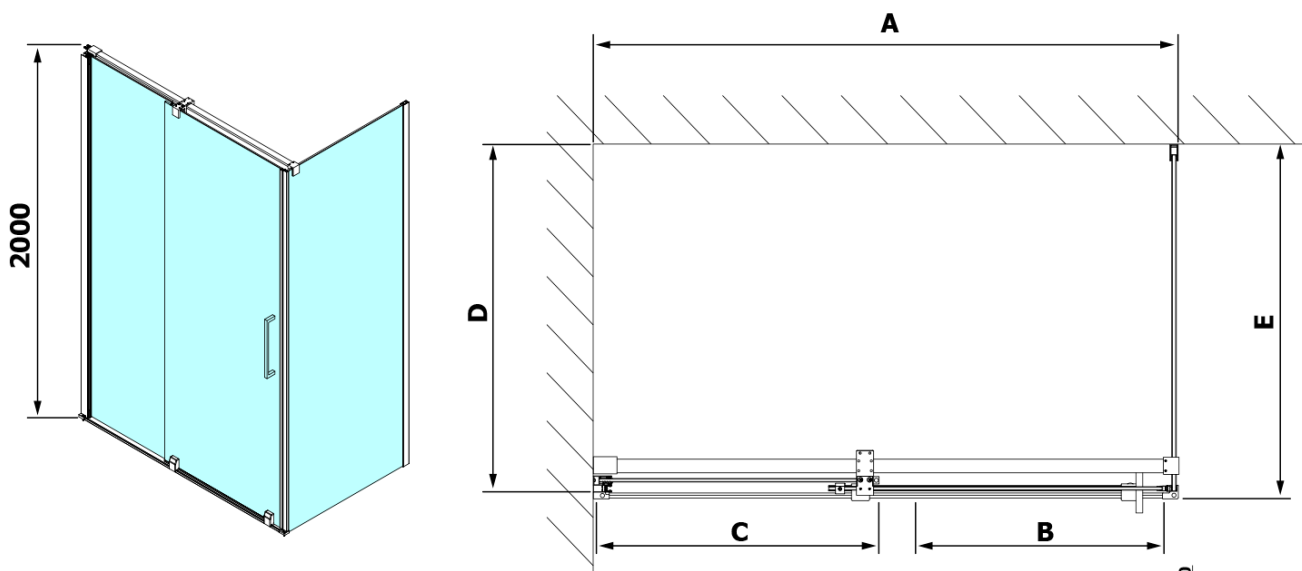

Hĺbka: 900 mm

Vlastnosti

Farba profilu: Chróm - Leštený hliník

Tvar: Obdĺžnikové zásteny

Typ otvárania: Posuvné

Smer otvárania: Univerzálne

Šírka vstupu: 475 mm

Typ výplne: Číre sklo

Magnetické tesnení ploché, sklo 8mm, 2000mm (Objednací kód: NDGV02)

ROLLS madlo (Objednací kód: NDRL-MADLO)

Spodné tesnenie pod pevné sklo 8mm, 1000mm (Objednací kód: NDRL03)

Zvislé tesnenie pre sklo 8mm, 2000mm (Objednací kód: NDRL02)

ROLLS L/P koncovky pojazďového profilu (Objednací kód: NDRL05)

Spodné tesnenie na dvere, sklo 8mm, 1000mm (Objednací kód: NDRL01)

ROLLS pojazdný profil (Objednací kód: NDRL04)

Technický list

Model	D	E
RL3215	765-785	780-800
RL3315	865-885	880-900
RL3415	965-985	980-1000