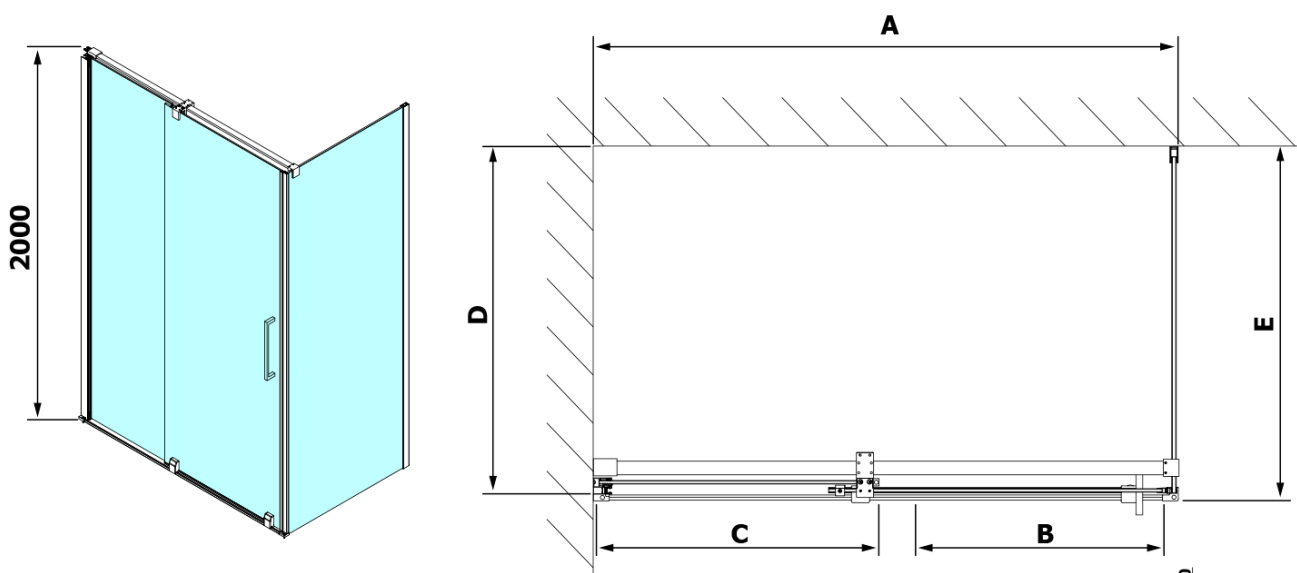

Technický list

Model	D	E
RL3215	765-785	780-800
RL3315	865-885	880-900
RL3415	965-985	980-1000

Model	A	B	C
RL1115	1072-1102	425	~500
RL1215	1172-1202	475	~550
RL1315	1272-1302	525	~600
RL1415	1372-1402	575	~650
RL1515	1472-1502	625	~700
RL1615	1572-1602	675	~750