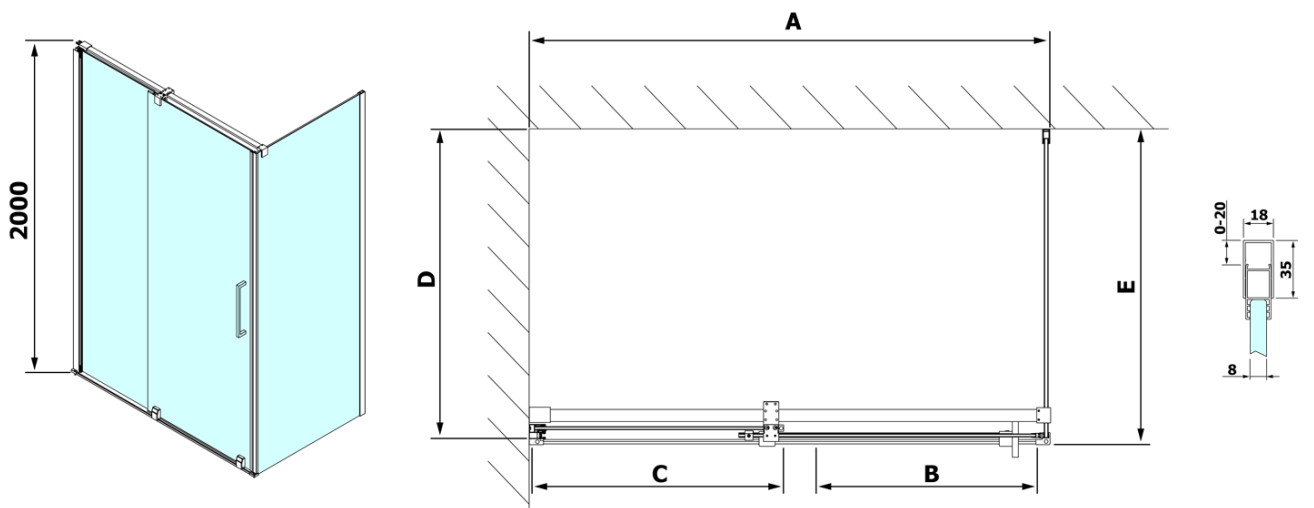

Technický list

Model	D	E
RL3215	765-785	780-800
RL3315	865-885	880-900
RL3415	965-985	980-1000

Model	A	B	C
RL1115	1070-1110	425	~500
RL1215	1170-1210	475	~550
RL1315	1270-1310	525	~600
RL1415	1370-1410	575	~650
RL1515	1470-1510	625	~700
RL1615	1570-1610	675	~750