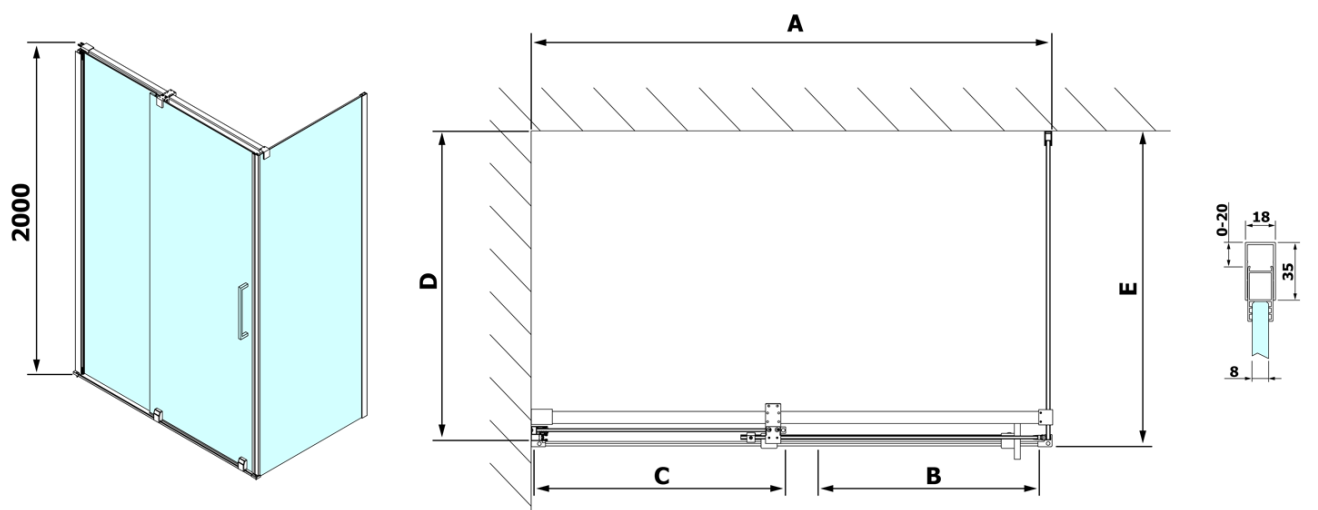

ROLLS obdĺžniková sprchová zástena 1100x1000 mm, L/P varianta, číre sklo

Objednací kód: RL1115RL3415

Základné informácie

Značka: Polysan

Séria: ROLLS

Rozmery

Šírka: 1100 mm

Výška: 2000 mm

Hĺbka: 1000 mm

Vlastnosti

Farba profilu: Chróm - Leštený hliník

Tvar: Obdĺžnikové zásteny

Typ otvárania: Posuvné

Smer otvárania: Univerzálne

Šírka vstupu: 425 mm

Typ výplne: Číre sklo

Magnetické tesnení ploché, sklo 8mm, 2000mm (Objednací kód: NDGV02)

ROLLS madlo (Objednací kód: NDRL-MADLO)

Spodné tesnenie pod pevné sklo 8mm, 1000mm (Objednací kód: NDRL03)

Zvislé tesnenie pre sklo 8mm, 2000mm (Objednací kód: NDRL02)

ROLLS L/P koncovky pojazdrového profilu (Objednací kód: NDRL05)

Spodné tesnenie na dvere, sklo 8mm, 1000mm (Objednací kód: NDRL01)

ROLLS pojazdný profil (Objednací kód: NDRL04)

Technický list

Model	D	E
RL3215	765-785	780-800
RL3315	865-885	880-900
RL3415	965-985	980-1000