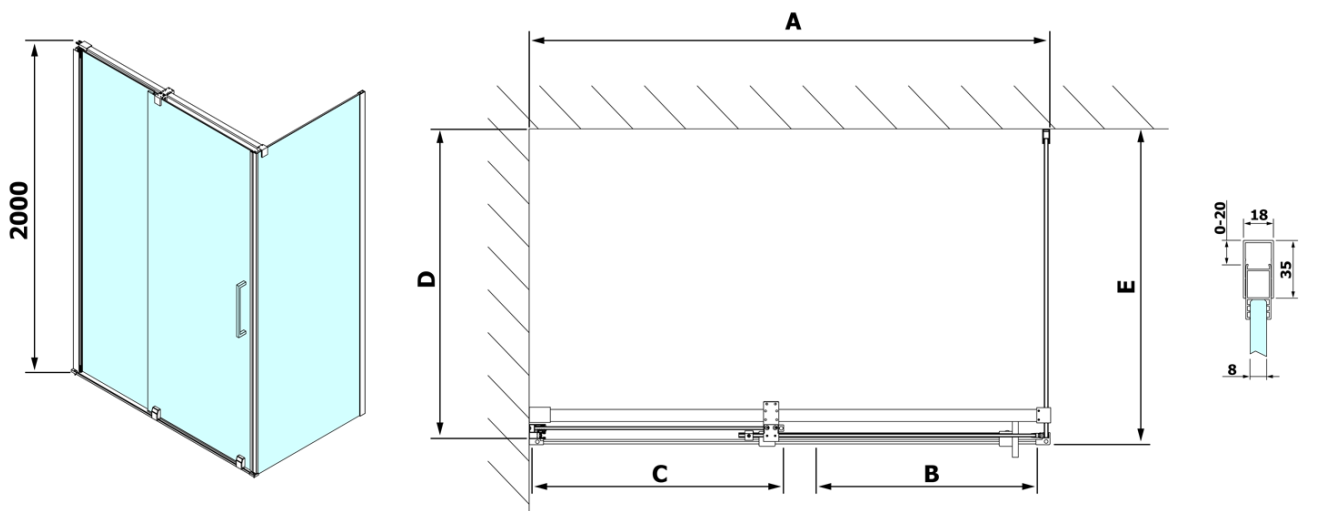

ROLLS obdĺžniková sprchová zástena 1100x900 mm, L/P varianta, číre sklo

Objednací kód: RL1115RL3315

Základné informácie

Značka: Polysan

Séria: ROLLS

Rozmery

Šírka: 1100 mm

Výška: 2000 mm

Hĺbka: 900 mm

Vlastnosti

Farba profilu: Chróm - Leštený hliník

Tvar: Obdĺžnikové zásteny

Typ otvárania: Posuvné

Smer otvárania: Univerzálne

Šírka vstupu: 425 mm

Typ výplne: Číre sklo

Spodné tesnenie pod pevné sklo 8mm, 1000mm (Objednací kód: NDRL03)

ROLLS madlo (Objednací kód: NDRL-MADLO)

Magnetické tesnení ploché, sklo 8mm, 2000mm (Objednací kód: NDGV02)

ROLLS L/P koncovky pojazdrového profilu (Objednací kód: NDRL05)

Zvislé tesnenie pre sklo 8mm, 2000mm (Objednací kód: NDRL02)

Spodné tesnenie na dvere, sklo 8mm, 1000mm (Objednací kód: NDRL01)

ROLLS pojazdný profil (Objednací kód: NDRL04)

Technický list

Model	D	E
RL3215	765-785	780-800
RL3315	865-885	880-900
RL3415	965-985	980-1000