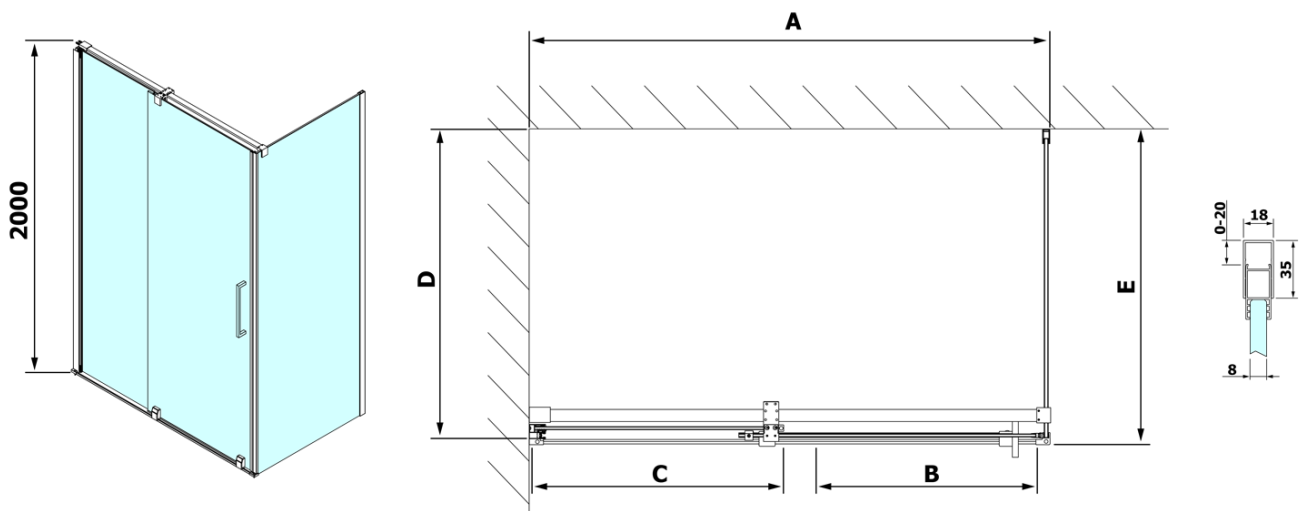

ROLLS obdĺžniková sprchová zástena 1100x800 mm, L/P varianta, číre sklo

Objednací kód: RL1115RL3215

Základné informácie

Značka: Polysan

Séria: ROLLS

Rozmery

Šírka: 1100 mm

Výška: 2000 mm

Hĺbka: 800 mm

Vlastnosti

Farba profilu: Chróm - Leštený hliník

Tvar: Obdĺžnikové zásteny

Typ otvárania: Posuvné

Smer otvárania: Univerzálne

Šírka vstupu: 425 mm

Typ výplne: Číre sklo

Magnetické tesnení ploché, sklo 8mm, 2000mm (Objednací kód: NDGV02)

ROLLS madlo (Objednací kód: NDRL-MADLO)

Spodné tesnenie pod pevné sklo 8mm, 1000mm (Objednací kód: NDRL03)

Zvislé tesnenie pre sklo 8mm, 2000mm (Objednací kód: NDRL02)

ROLLS L/P koncovky pojazďového profilu (Objednací kód: NDRL05)

Spodné tesnenie na dvere, sklo 8mm, 1000mm (Objednací kód: NDRL01)

ROLLS pojazdný profil (Objednací kód: NDRL04)

Technický list

Model	D	E
RL3215	765-785	780-800
RL3315	865-885	880-900
RL3415	965-985	980-1000