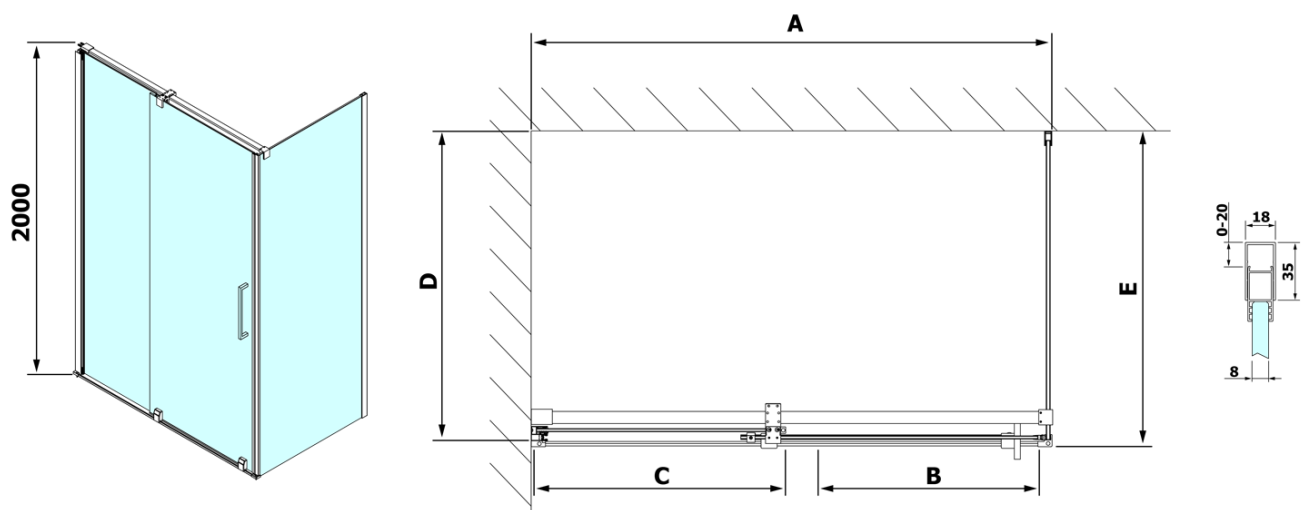

ROLLS obdĺžniková sprchová zástena 1100x800 mm, L/P varianta, číre sklo

Objednací kód: RL1115RL3215

Základné informácie

Značka: Polysan

Séria: ROLLS

Rozmery

Šírka: 1100 mm

Výška: 2000 mm

Hĺbka: 800 mm

Vlastnosti

Farba profilu: Chróm - Leštený hliník

Tvar: Obdĺžnikové zásteny

Typ otvárania: Posuvné

Smer otvárania: Univerzálne

Šírka vstupu: 425 mm

Typ výplne: Číre sklo

Magnetické tesnení ploché, sklo 8mm, 2000mm (Objednací kód: NDGV02)

ROLLS madlo (Objednací kód: NDRL-MADLO)

Spodné tesnenie pod pevné sklo 8mm, 1000mm (Objednací kód: NDRL03)

Zvislé tesnenie pre sklo 8mm, 2000mm (Objednací kód: NDRL02)

ROLLS L/P koncovky pojazďového profilu (Objednací kód: NDRL05)

Spodné tesnenie na dvere, sklo 8mm, 1000mm (Objednací kód: NDRL01)

ROLLS pojazdný profil (Objednací kód: NDRL04)

Technický list

Model	D	E
RL3215	765-785	780-800
RL3315	865-885	880-900
RL3415	965-985	980-1000