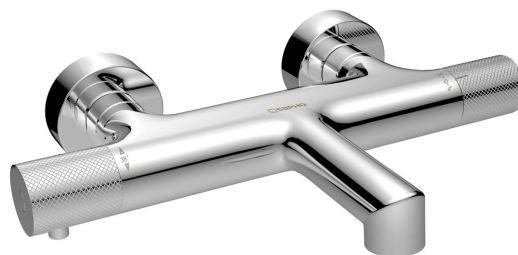

Objednací kód: WD010

Základné informácie

Značka: Sapho
Séria: SOLARIS

Rozmery

Hĺbka: 181 mm

Vlastnosti

Farba: Chróm
Materiál: Mosadz
Tvar: Kruhové
Inštalácia: Nástenná 150 mm
Druh ovládania: Termostat
Druh prepínača na sprchu: Integrovaný v rukoväti
Ostatné: HiTech Therm
Hmotnosť / ks: 2.398 kg
Balenie: 1 ks
Záruka: 6 rokov

Náhradné diely

SOLARIS termostatická rukoväť, chróm (Objednací kód: WD010-1)
Perlátor vonkajší závit M24x1, plast (Objednací kód: NDA803FLBA)
Termostatická kartuša (Objednací kód: KU474)
Prepínač (Objednací kód: NDMG410-1)
Perlátor vonkajší závit M24x1, plast (Objednací kód: AERPL)
Rozeta 60/24 mm, výška 20mm, chróm (Objednací kód: RS211)
SOLARIS rukoväť prepínača, chróm (Objednací kód: WD010-2)
Perlátor M24x1 (Objednací kód: AERWS)