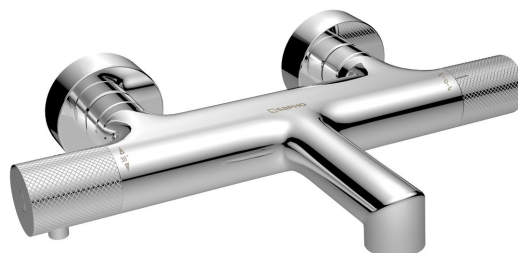

Objednací kód: WD010

Základné informácie

Značka: Sapho
Séria: SOLARIS

Rozmery

Hĺbka: 181 mm

Vlastnosti

Farba: Chróm
Materiál: Mosadz
Tvar: Kruhové
Inštalácia: Nástenná 150 mm
Druh ovládania: Termostat
Druh prepínača na sprchu: Integrovaný v rukoväti
Ostatné: HiTech Therm
Hmotnosť / ks: 2.398 kg
Balenie: 1 ks
Záruka: 6 rokov

Náhradné diely

Perlátor vonkajší závit M24x1, plast (Objednací kód: A803FLBA)
Perlátor vonkajší závit M24x1, plast (Objednací kód: AERPL)
SOLARIS rukoväť prepínača, chróm (Objednací kód: WD010-2)
Termostatická kartuša (Objednací kód: KU474)
Prepínač (Objednací kód: NDMG410-1)
Perlátor M24x1 (Objednací kód: AERWS)
Rozeta 60/24 mm, výška 20mm, chróm (Objednací kód: RS211)
SOLARIS termostatická rukoväť, chróm (Objednací kód: WD010-1)