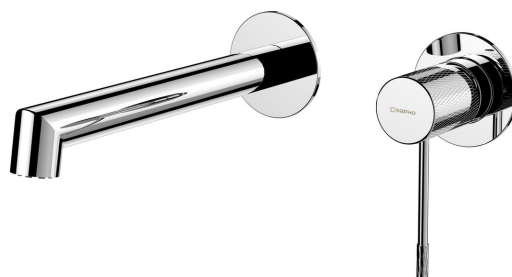

SOLARIS podomietková dvojprvková umývadlová batéria, chróm

Objednací kód: WD008

Základné informácie

Značka: Sapho
Séria: SOLARIS

Rozmery

Hĺbka: 194 mm

Vlastnosti

Záruka: 6 rokov
Hmotnosť / ks: 1.678 kg
Balenie: 1 ks
Farba: Chróm
Materiál: Mosadz
Tvar: Kruhové
Inštalácia: Podomietková
Druh ovládania: Páka
Priemer kartuše: 25 mm
3D model: ÁNO

Náhradné diely

KEROX kartuša, priemer 25mm (Objednací kód: 35CAI026)
Miešacia kartuša 25mm (Objednací kód: 521940)
Perlátor M16x1 (Objednací kód: AERWU)
SOLARIS páčka, chróm (Objednací kód: WD008-1)

Technický list