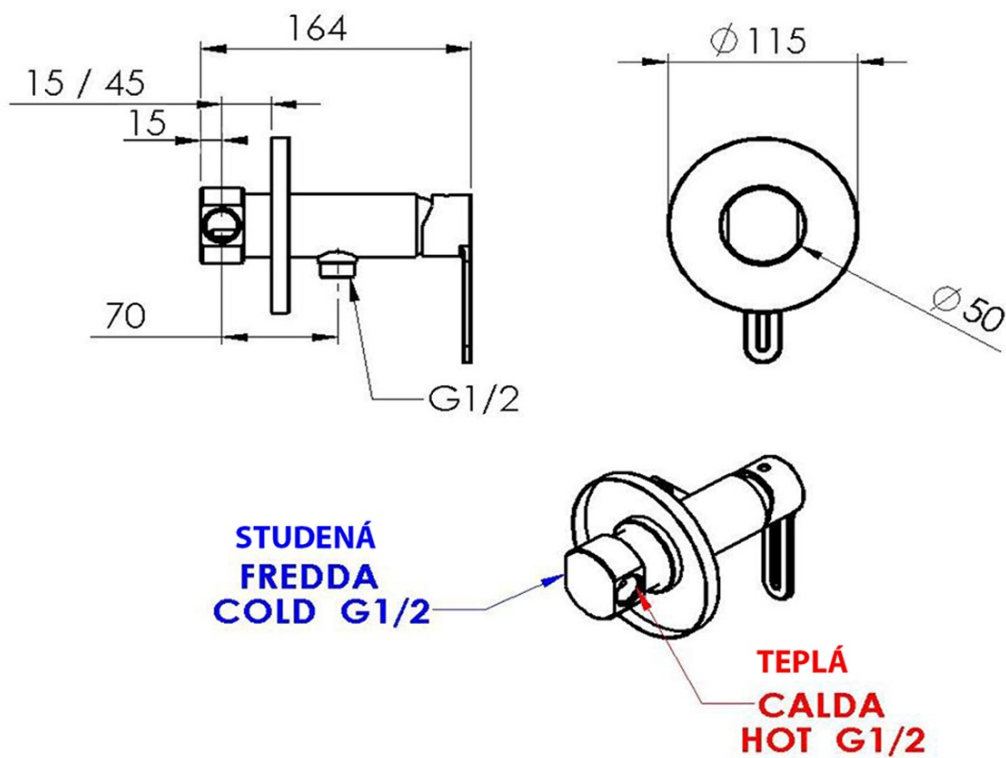

Podomietková batéria s bidetovou sprškou, guľatá, čierna matná

 SAPHO

Objednací kód: 1103-15

Základné informácie

Značka: Sapho

Rozmery

Šírka: 115 mm

Výška: 115 mm

Vlastnosti

Farba: Čierna mat

Materiál: Mosadz

Tvar: Kruhové

Inštalácia: Podomietková

Druh ovládania: Páka

Priemer kartuše: 35 mm

Dĺžka hadice: 1200 mm

Ostatné: Úsporná ECO kartuša

Prietok (3 bar): 8 l/min

Hmotnosť / ks: 3.25 kg

Balenie: 1 ks

Záruka: 6 rokov

Náhradné diely

Bidetová sprcha guľatá, čierna (Objednací kód: BS515)

Náhradná ECO miešacia kartuša 35mm (1103-07, 1103-15) (Objednací kód: A825SC3)

POWERFLEX kovová sprchová hadica, 120cm, čierna mat (Objednací kód: FLEX120B)

Podomietková batéria s bidetovou sprškou, guľatá,
čierna matná

SAPHO

Technický list

PRŮTOK / PORTATA / FLOW RATE = 8 l/min