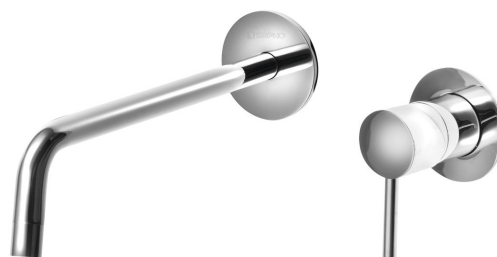

RHAPSODY podomietková dvojprvková umývadlová batéria, chróm

 **SAPHO**

Objednací kód: 5553

Základné informácie

Značka: Sapho
Séria: RHAPSODY

Rozmery

Šírka: 170 mm
Výška: 75 mm
Hĺbka: 250 mm

Vlastnosti

Farba: Chróm
Materiál: Mosadz
Tvar: Kruhové
Inštalácia: Podomietková
Druh ovládania: Páka
Priemer kartuše: 35 mm
Hmotnosť / ks: 1.551 kg
Balenie: 1 ks
Záruka: 6 rokov

RHAPSODY podomietková dvojprvková umývadlová batéria, chróm