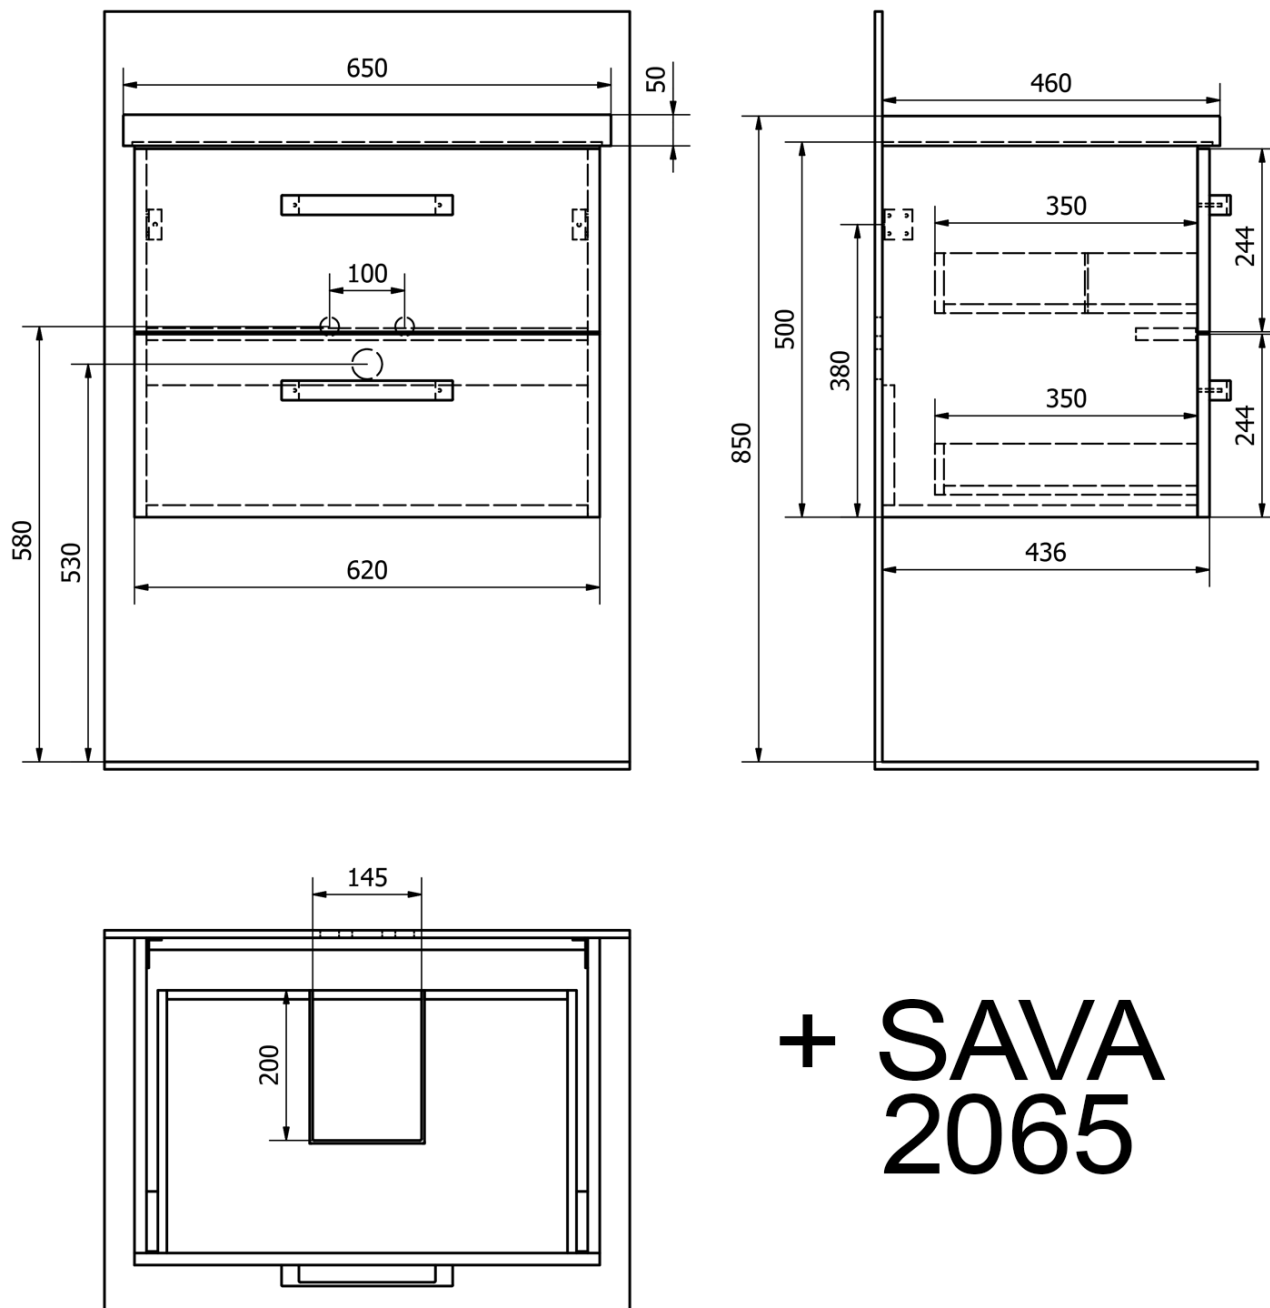

Technický list