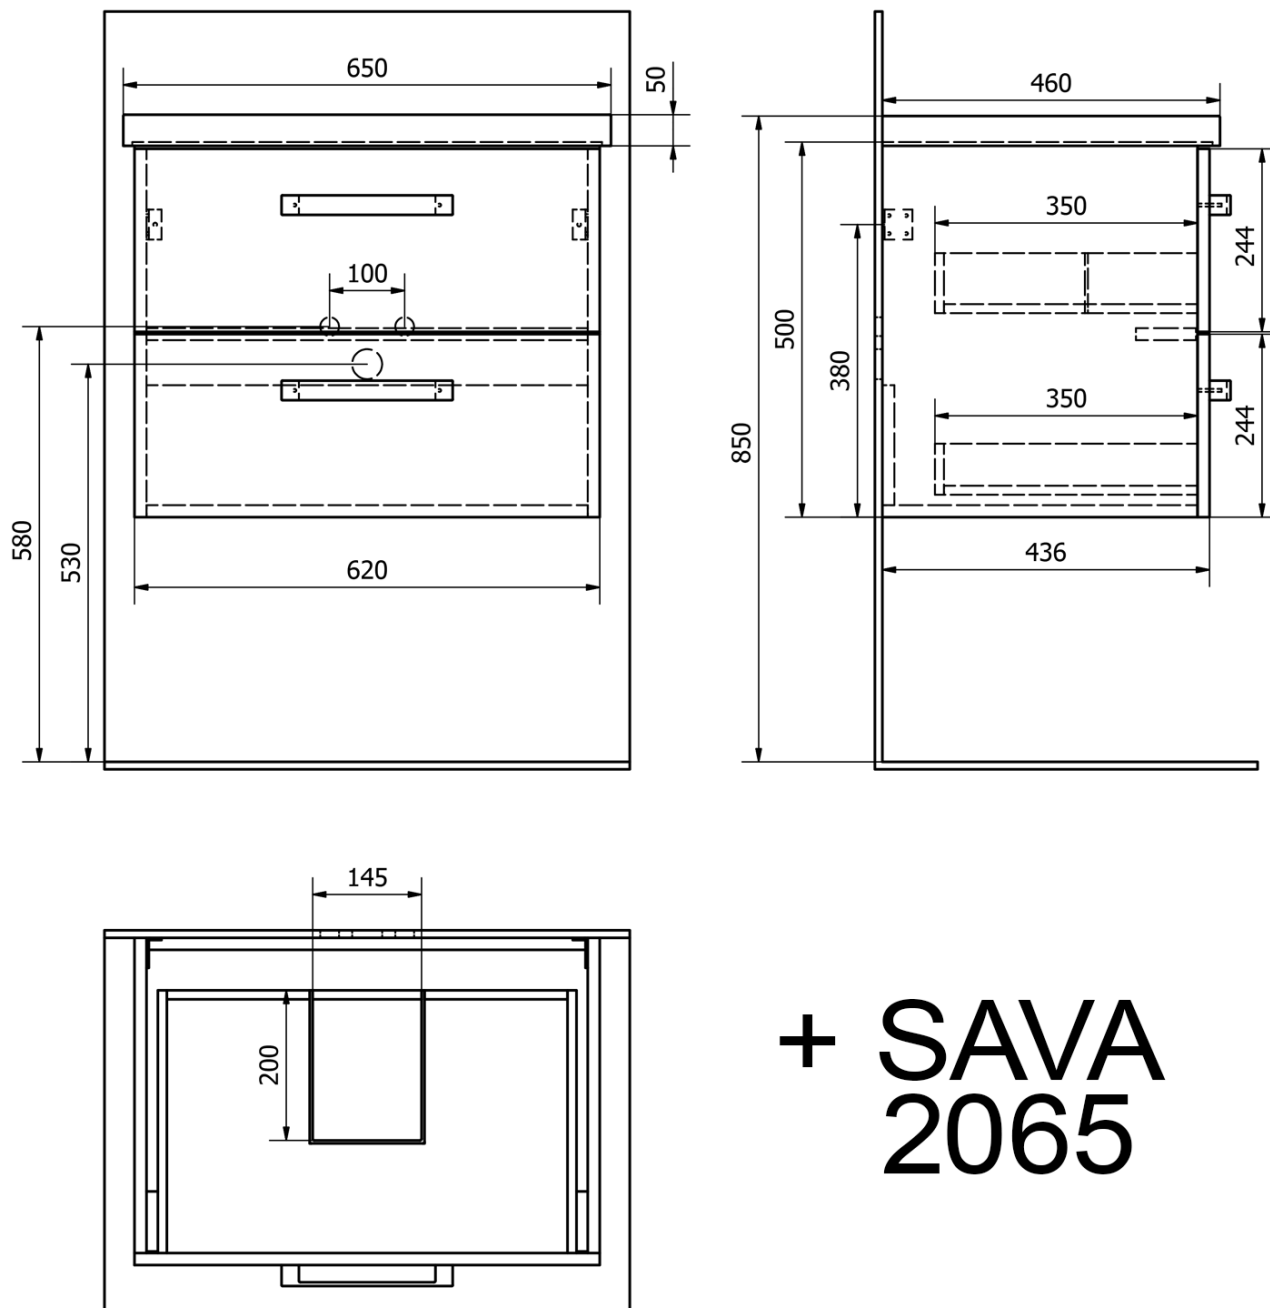

VEGA umývadlová skrinka 62x50x43,6cm, 2x zásuvka, biela

Objednací kód: VG064

Základné informácie

Značka: Aqualine

Séria: VEGA I

Rozmery

Šírka: 620 mm

Výška: 500 mm

Hĺbka: 436 mm

Vlastnosti

Záruka: 2 roky

Hmotnosť / ks: 11.98 kg

Farba: Biela

Materiál: MDF/lamino

Inštalácia: Závesné na stenu

Typ skrinky: Zásuvky

Typ umývadla: Klasické umývadlo

Výbava: Automatické dovretie

Balenie obsahuje: Úchytka

Balenie neobsahuje: Umývadlo

Odporúčame prikúpiť

1 ks SAVA 65 keramické umývadlo nábytkové 65x46cm, biela (Objednací kód: 2065)

Náhradné diely

VEGA kovová úchytka, 212/192mm, chróm (Objednací kód: PR1711)

Technický list

**+ ZUNO
9065**