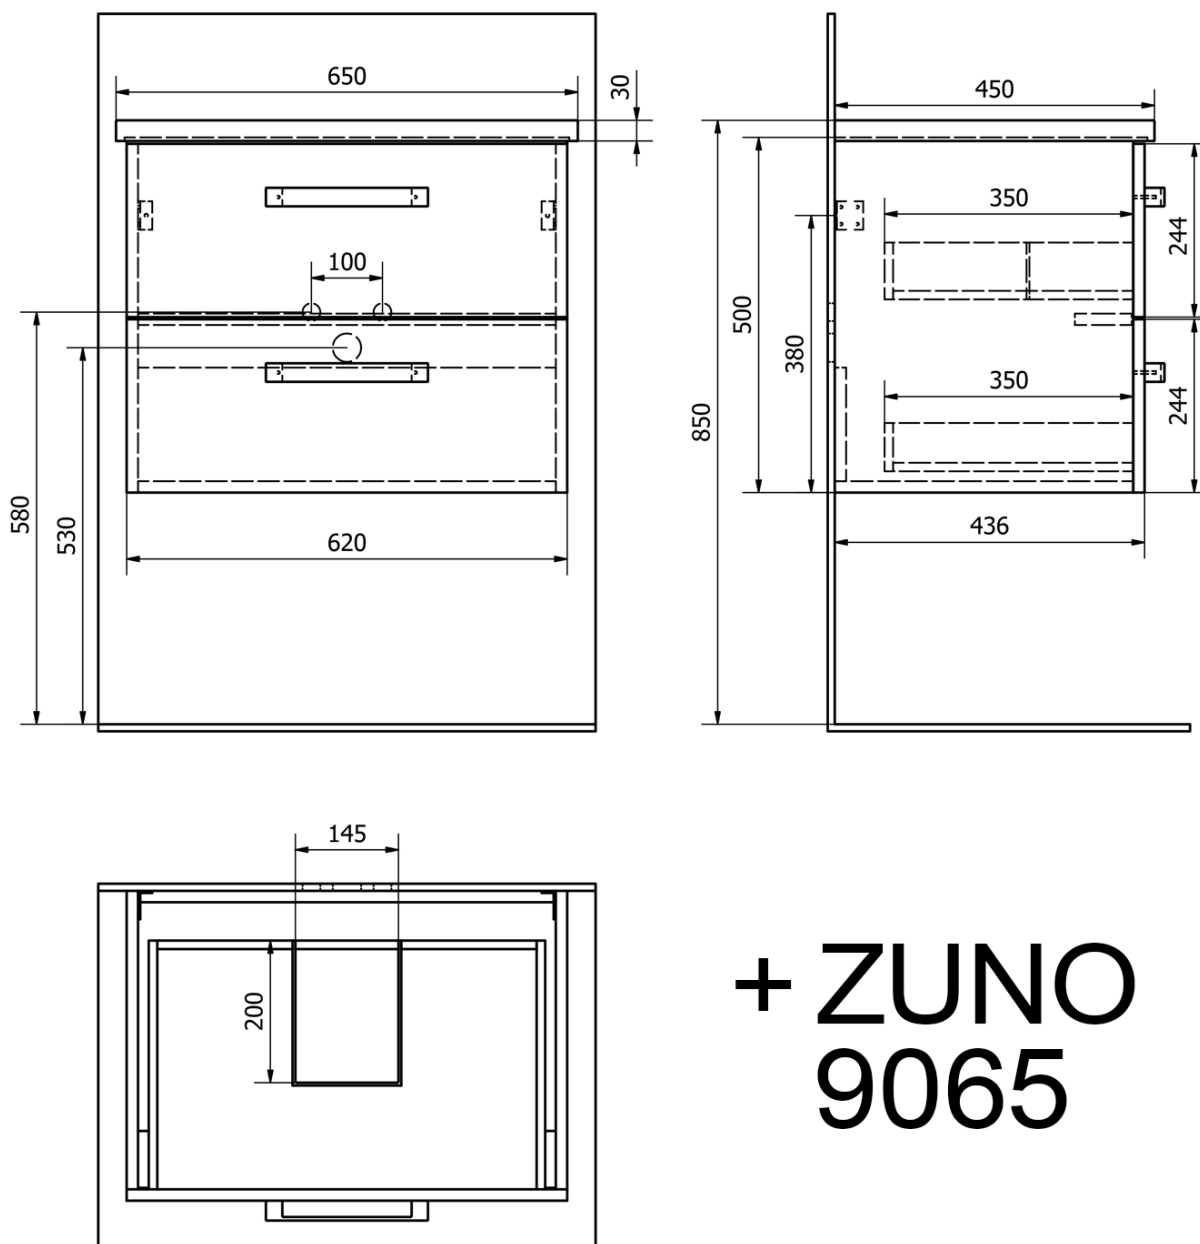

VEGA umývadlová skrinka 62x50x43,6cm, 2x zásuvka, biela

Objednací kód: VG064

Základné informácie

Značka: Aqualine

Séria: VEGA I

Rozmery

Šírka: 620 mm

Výška: 500 mm

Hĺbka: 436 mm

Vlastnosti

Záruka: 2 roky

Hmotnosť / ks: 11.98 kg

Farba: Biela

Materiál: MDF/lamino

Inštalácia: Závesné na stenu

Typ skrinky: Zásuvky

Náhradné diely

VEGA kovová úchytka, 212/192mm, chróm (Objednací kód: PR1711)

Technický list

**+ ZUNO
9065**