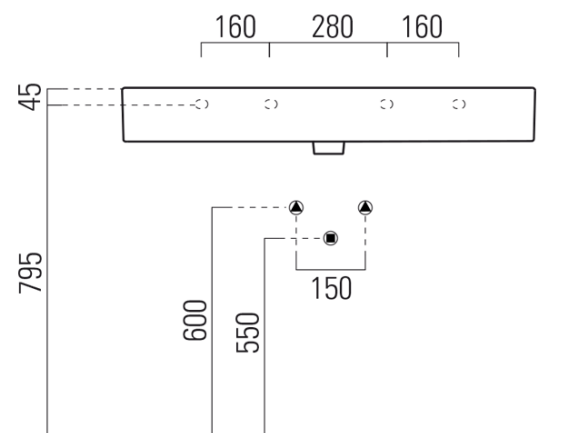

## Rozmery

Šírka: 1000 mm  
Výška: 160 mm  
Hĺbka: 470 mm

## Vlastnosti

Farba: Biela  
Materiál: Keramika  
Inštalácia: Na postavenie, Nástenné-skrutky  
Typ umývadla: Klasické umývadlo  
Počet otvorov pre batériu: 1 otvor  
Prepad: ÁNO  
Tvar: Obdĺžnik  
Výbava: ExtraGlaze  
Hmotnosť / ks: 28.2 kg  
Balenie: 1 ks  
Záruka: 2 roky

## Odporúčame prikúpiť

1 ks GSI umývadlová výpust 5/4", click-clack, keramická zátka, 5-65mm, biela (Objednací kód: PCS11)

Technický list

\* Taglio sul mobile  
Furniture's cut