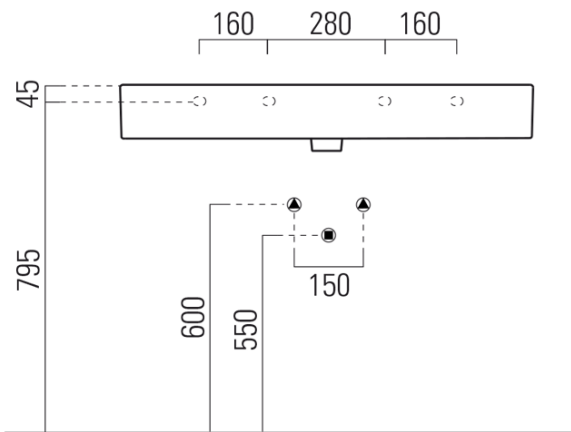

KUBE X keramické umývadlo 100x47cm, biela ExtraGlaze

GSI[®]
ceramica

Objednací kód: 9423111

Základné informácie

Značka: GSI
Séria: KUBE X

Rozmery

Šírka: 1000 mm
Výška: 160 mm
Hĺbka: 470 mm

Vlastnosti

Farba: Biela
Materiál: Keramika
Inštalácia: Na postavenie, Nástenné-skrutky
Typ umývadla: Klasické umývadlo
Počet otvorov pre batériu: 1 otvor
Prepad: ÁNO
Tvar: Obdĺžnik
Ostatné: ExtraGlaze
Hmotnosť / ks: 28.2 kg
Balenie: 1 ks
Záruka: 2 roky

Odporúčame prikúpiť

1 ks GSI umývadlová výpusť 5/4", click-clack, keramická zátka, 5-65mm, biela ExtraGlaze (Objednací kód: PCS11)

Technický list

* Taglio sul mobile
Furniture's cut