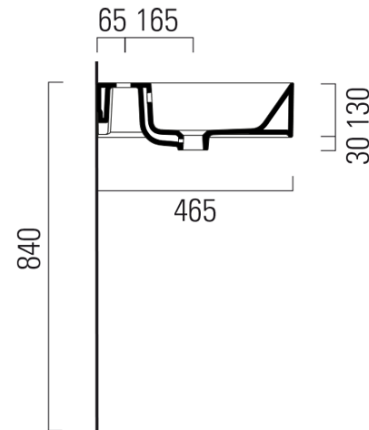

KUBE X keramické umývadlo 100x47cm, biela ExtraGlaze

GSI
ceramica

Objednací kód: 9423111

Základné informácie

Značka: GSI
Séria: KUBE X

Rozmery

Šírka: 1000 mm
Výška: 160 mm
Hĺbka: 470 mm

Vlastnosti

Záruka: 2 roky
Farba: Biela
Materiál: Keramika
Inštalácia: Na postavenie, Nástenné-skrutky
Typ umývadla: Klasické umývadlo
Počet otvorov pre batériu: 1 otvor
Prepad: ÁNO
Tvar: Obdĺžnik
Ostatné: ExtraGlaze
Hmotnosť / ks: 28.2 kg
Balenie: 1 ks
3D model: ÁNO

Odporúčame prikúpiť

1 ks GSI umývadlová výpusť 5/4", click-clack, keramická zátka, 5-65mm, biela ExtraGlaze (Objednací kód: PCS11)

Technický list

* Taglio sul mobile
Furniture's cut