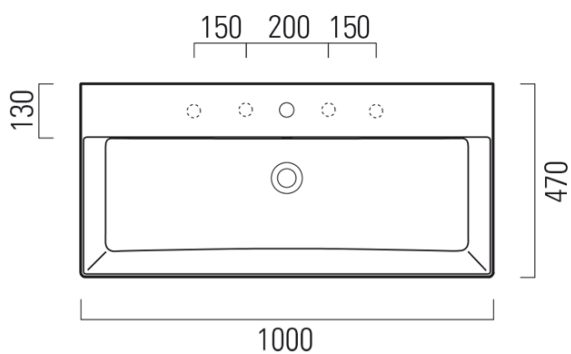

## Rozmery

Šírka: 1000 mm  
Výška: 160 mm  
Hĺbka: 470 mm

## Vlastnosti

Farba: Biela  
Materiál: Keramika  
Inštalácia: Na postavenie, Nástenné-skrutky  
Typ umývadla: Klasické umývadlo  
Počet otvorov pre batériu: 1 otvor  
Prepad: ÁNO  
Tvar: Obdĺžnik  
Výbava: ExtraGlaze  
Hmotnosť / ks: 28.2 kg  
Balenie: 1 ks  
Záruka: 2 roky

## Odporúčame prikúpiť

1 ks GSI umývadlová výpust 5/4", click-clack, keramická zátka, 5-65mm, biela (Objednací kód: PCS11)

Technický list

\* Taglio sul mobile  
Furniture's cut