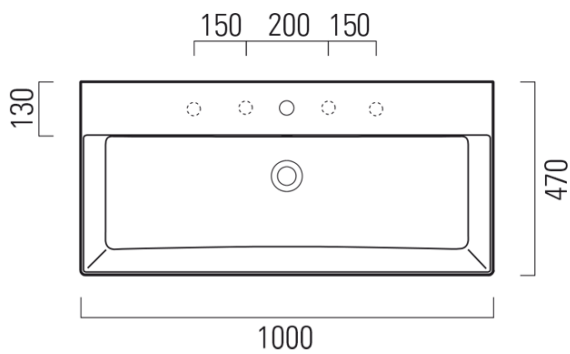

KUBE X keramické umývadlo 100x47cm, biela ExtraGlaze

GSI
ceramica

Objednací kód: 9423111

Základné informácie

Značka: GSI
Séria: KUBE X

Rozmery

Šírka: 1000 mm
Výška: 160 mm
Hĺbka: 470 mm

Vlastnosti

Záruka: 2 roky
Farba: Biela
Materiál: Keramika
Inštalácia: Na postavenie, Nástenné-skrutky
Typ umývadla: Klasické umývadlo
Počet otvorov pre batériu: 1 otvor
Prepad: ÁNO
Tvar: Obdĺžnik
Ostatné: ExtraGlaze
Hmotnosť / ks: 28.2 kg
Balenie: 1 ks
3D model: ÁNO

Odporúčame prikúpiť

1 ks GSI umývadlová výpusť 5/4", click-clack, keramická zátka, 5-65mm, biela ExtraGlaze (Objednací kód: PCS11)

Technický list

* Taglio sul mobile
Furniture's cut