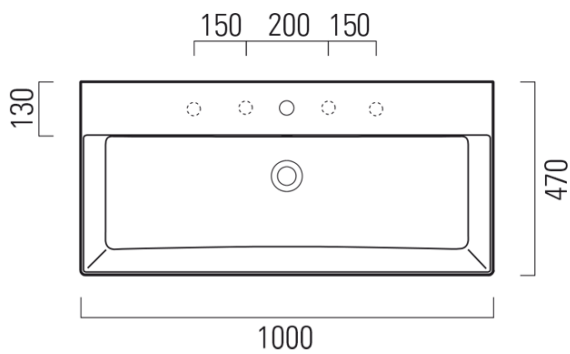

KUBE X keramické umývadlo 100x47cm, biela ExtraGlaze

GSI[®]
ceramica

Objednací kód: 9423111

Základné informácie

Značka: GSI
Séria: KUBE X

Rozmery

Šírka: 1000 mm
Výška: 160 mm
Hĺbka: 470 mm

Vlastnosti

Farba: Biela
Materiál: Keramika
Inštalácia: Na postavenie, Nástenné-skrutky
Typ umývadla: Klasické umývadlo
Počet otvorov pre batériu: 1 otvor
Prepad: ÁNO
Tvar: Obdĺžnik
Ostatné: ExtraGlaze
Hmotnosť / ks: 28.2 kg
Balenie: 1 ks
Záruka: 2 roky

Odporúčame prikúpiť

1 ks GSI umývadlová výpusť 5/4", click-clack, keramická zátka, 5-65mm, biela ExtraGlaze (Objednací kód: PCS11)

Technický list

* Taglio sul mobile
Furniture's cut