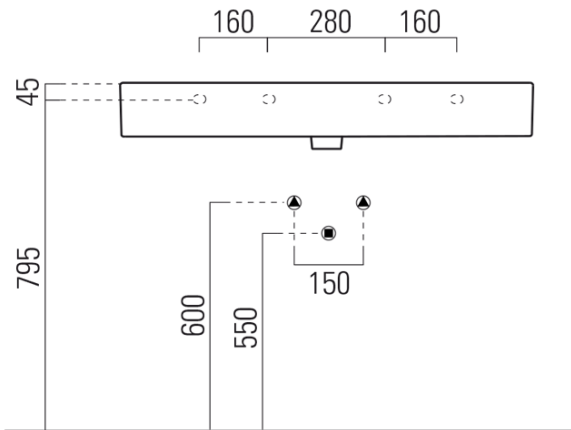

KUBE X keramické umývadlo 100x47cm, biela ExtraGlaze

GSI
ceramica

Objednací kód: 9423111

Základné informácie

Značka: GSI
Séria: KUBE X

Rozmery

Šírka: 1000 mm
Výška: 160 mm
Hĺbka: 470 mm

Vlastnosti

Záruka: 2 roky
Farba: Biela
Materiál: Keramika
Inštalácia: Na postavenie, Nástenné-skrutky
Typ umývadla: Klasické umývadlo
Počet otvorov pre batériu: 1 otvor
Prepad: ÁNO
Tvar: Obdĺžnik
Ostatné: ExtraGlaze
Hmotnosť / ks: 28.2 kg
Balenie: 1 ks
3D model: ÁNO

Odporúčame prikúpiť

1 ks GSI umývadlová výpusť 5/4", click-clack, keramická zátka, 5-65mm, biela ExtraGlaze (Objednací kód: PCS11)

Technický list

* Taglio sul mobile
Furniture's cut