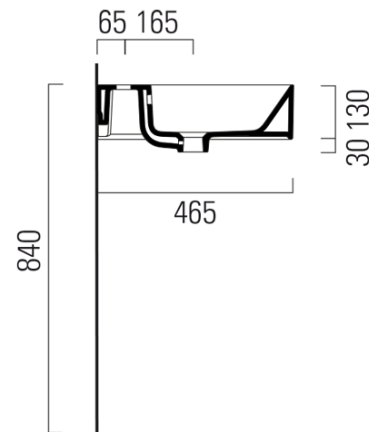

KUBE X keramické umývadlo 100x47cm, biela ExtraGlaze

GSI[®]
ceramica

Objednací kód: 9423111

Základné informácie

Značka: GSI
Séria: KUBE X

Rozmery

Šírka: 1000 mm
Výška: 160 mm
Hĺbka: 470 mm

Vlastnosti

Farba: Biela
Materiál: Keramika
Inštalácia: Na postavenie, Nástenné-skrutky
Typ umývadla: Klasické umývadlo
Počet otvorov pre batériu: 1 otvor
Prepad: ÁNO
Tvar: Obdĺžnik
Ostatné: ExtraGlaze
Hmotnosť / ks: 28.2 kg
Balenie: 1 ks
Záruka: 2 roky

Odporúčame prikúpiť

1 ks GSI umývadlová výpusť 5/4", click-clack, keramická zátka, 5-65mm, biela ExtraGlaze (Objednací kód: PCS11)

Technický list

* Taglio sul mobile
Furniture's cut