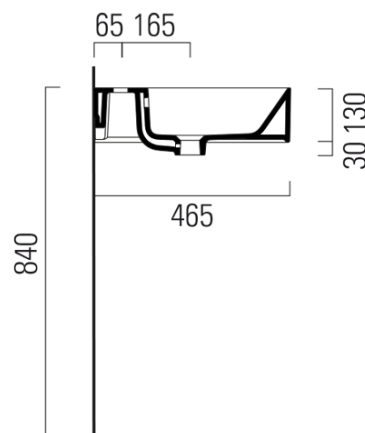

## Rozmery

Šírka: 1000 mm  
Výška: 160 mm  
Hĺbka: 470 mm

## Vlastnosti

Farba: Biela  
Materiál: Keramika  
Inštalácia: Na postavenie, Nástenné-skrutky  
Typ umývadla: Klasické umývadlo  
Počet otvorov pre batériu: 1 otvor  
Prepad: ÁNO  
Tvar: Obdĺžnik  
Výbava: ExtraGlaze  
Hmotnosť / ks: 28.2 kg  
Balenie: 1 ks  
Záruka: 2 roky

## Odporúčame prikúpiť

1 ks GSI umývadlová výpust 5/4", click-clack, keramická zátka, 5-65mm, biela (Objednací kód: PCS11)

Technický list

\* Taglio sul mobile  
Furniture's cut