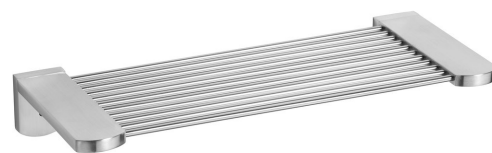

Objednací kód: XS603

## Základné informácie

Značka: Sapho  
Séria: X-STEEL

## Rozmery

Dĺžka: 270 mm  
Šírka: 270 mm  
Výška: 40 mm  
Hĺbka: 110 mm

## Vlastnosti

Farba: Chróm  
Materiál: Mosadz, Nerez  
Tvar: Drôtené  
Druh: Polička  
Inštalácia: Vrtanie  
Nosnosť: 0.75 kg  
Hmotnosť / ks: 0.851 kg  
Balenie: 1 ks  
Záruka: 10 rokov

Technický list