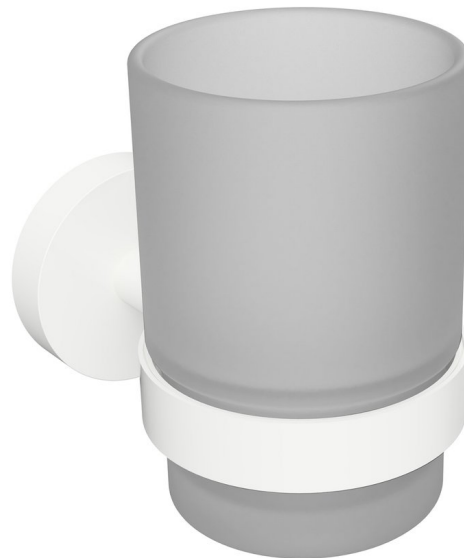

Objednací kód: XR903W

Základné informácie

Značka: Sapho
Séria: X-ROUND

Rozmery

Šírka: 70 mm
Výška: 95 mm
Hĺbka: 105 mm

Vlastnosti

Farba: Biela
Materiál: Mosadz, Sklo
Tvar: Kruhové
Druh: Pohár/Držiak kefiek
Inštalácia: Lepenie, Vrtanie
Údržba: Podľa odporúčaní
Hmotnosť / ks: 0.57 kg
Balenie: 1 ks
Záruka: 2 roky