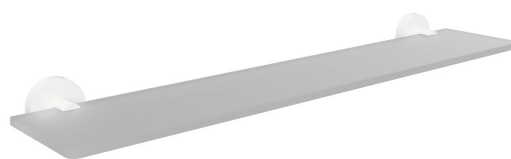

Objednací kód: XR609W

Základné informácie

Značka: Sapho
Séria: X-ROUND

Rozmery

Dĺžka: 600 mm
Šírka: 600 mm
Výška: 55 mm
Hĺbka: 130 mm

Vlastnosti

Farba: Biela
Materiál: Mosadz, Sklo
Tvar: Kruhové
Druh: Polička
Inštalácia: Vrtanie
Údržba: Podľa odporúčaní
Hmotnosť / ks: 1.52 kg
Balenie: 1 ks
Záruka: 2 roky