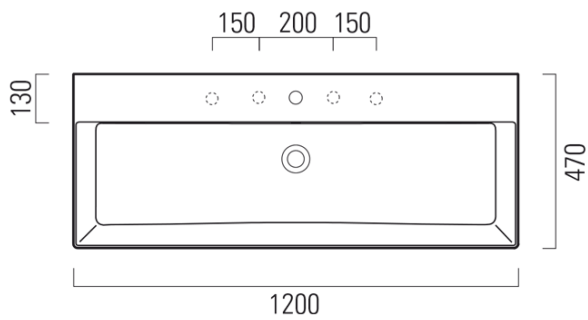

KUBE X keramické umývadlo 120x47cm, biela ExtraGlaze

GSI
ceramica

Objednací kód: 9424111

Základné informácie

Značka: GSI
Séria: KUBE X

Rozmery

Šírka: 1200 mm
Výška: 160 mm
Hĺbka: 470 mm

Vlastnosti

Farba: Biela
Materiál: Keramika
Inštalácia: Na postavenie, Nástenné-skrutky
Typ umývadla: Klasické umývadlo
Počet otvorov pre batériu: 1 otvor
Prepad: ÁNO
Tvar: Obdĺžnik
Výbava: ExtraGlaze
Hmotnosť / ks: 33.9 kg
Balenie: 1 ks
Záruka: 2 roky

Odporúčame prikúpiť

1 ks GSI umývadlová výpust 5/4", click-clack, keramická zátka, 5-65mm, biela ExtraGlaze (Objednací kód: PCS11)

Technický list

* Taglio sul mobile
Furniture's cut