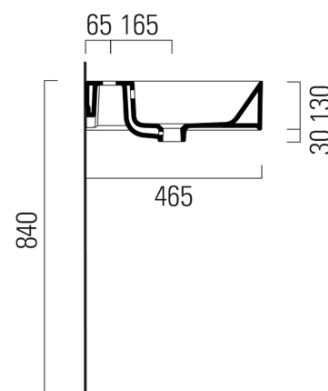

KUBE X keramické umývadlo 120x47cm, biela ExtraGlaze

GSI
ceramica

Objednací kód: 9424111

Základné informácie

Značka: GSI
Séria: KUBE X

Rozmery

Šírka: 1200 mm
Výška: 160 mm
Hĺbka: 470 mm

Vlastnosti

Farba: Biela
Materiál: Keramika
Inštalácia: Na postavenie, Nástenné-skrutky
Typ umývadla: Klasické umývadlo
Počet otvorov pre batériu: 1 otvor
Prepad: ÁNO
Tvar: Obdĺžnik
Výbava: ExtraGlaze
Hmotnosť / ks: 33.9 kg
Balenie: 1 ks
Záruka: 2 roky

Odporúčame prikúpiť

1 ks GSI umývadlová výpusť 5/4", click-clack, keramická zátka, 5-65mm, biela ExtraGlaze (Objednací kód: PCS11)

Technický list

* Taglio sul mobile
Furniture's cut