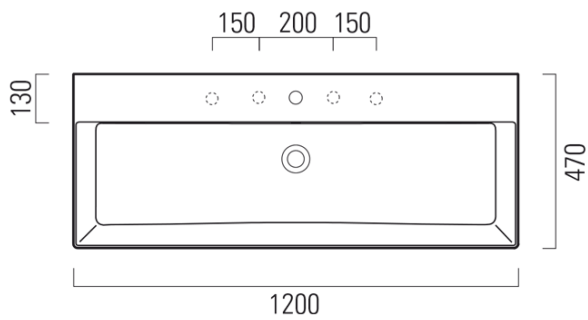

KUBE X keramické umývadlo 120x47cm, biela ExtraGlaze

GSI
ceramica

Objednací kód: 9424111

Základné informácie

Značka: GSI
Séria: KUBE X

Rozmery

Šírka: 1200 mm
Výška: 160 mm
Hĺbka: 470 mm

Vlastnosti

Farba: Biela
Materiál: Keramika
Inštalácia: Na postavenie, Nástenné-skrutky
Typ umývadla: Klasické umývadlo
Počet otvorov pre batériu: 1 otvor
Prepad: ÁNO
Tvar: Obdĺžnik
Výbava: ExtraGlaze
Hmotnosť / ks: 33.9 kg
Balenie: 1 ks
Záruka: 2 roky

Odporúčame prikúpiť

1 ks GSI umývadlová výpusť 5/4", click-clack, keramická zátka, 5-65mm, biela ExtraGlaze (Objednací kód: PCS11)

Technický list

* Taglio sul mobile
Furniture's cut