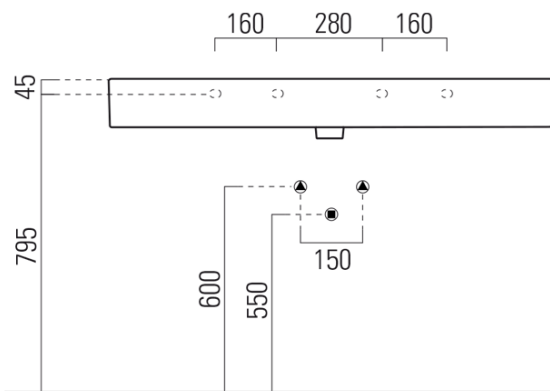

KUBE X keramické umývadlo 120x47cm, biela ExtraGlaze

GSI
ceramica

Objednací kód: 9424111

Základné informácie

Značka: GSI
Séria: KUBE X

Rozmery

Šírka: 1200 mm
Výška: 160 mm
Hĺbka: 470 mm

Vlastnosti

Farba: Biela
Materiál: Keramika
Inštalácia: Na postavenie, Nástenné-skrutky
Typ umývadla: Klasické umývadlo
Počet otvorov pre batériu: 1 otvor
Prepad: ÁNO
Tvar: Obdĺžnik
Výbava: ExtraGlaze
Hmotnosť / ks: 33.9 kg
Balenie: 1 ks
Záruka: 2 roky

Odporúčame prikúpiť

1 ks GSI umývadlová výpusť 5/4", click-clack, keramická zátka, 5-65mm, biela ExtraGlaze (Objednací kód: PCS11)

Technický list

* Taglio sul mobile
Furniture's cut