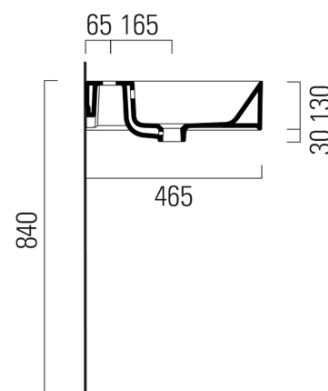

KUBE X keramické umývadlo 120x47cm, biela ExtraGlaze

GSI
ceramica

Objednací kód: 9424111

Základné informácie

Značka: GSI
Séria: KUBE X

Rozmery

Šírka: 1200 mm
Výška: 160 mm
Hĺbka: 470 mm

Vlastnosti

Farba: Biela
Materiál: Keramika
Inštalácia: Na postavenie, Nástenné-skrutky
Typ umývadla: Klasické umývadlo
Počet otvorov pre batériu: 1 otvor
Prepad: ÁNO
Tvar: Obdĺžnik
Výbava: ExtraGlaze
Hmotnosť / ks: 33.9 kg
Balenie: 1 ks
Záruka: 2 roky

Odporúčame prikúpiť

1 ks GSI umývadlová výpust 5/4", click-clack, keramická zátka, 5-65mm, biela ExtraGlaze (Objednací kód: PCS11)

Technický list

* Taglio sul mobile
Furniture's cut