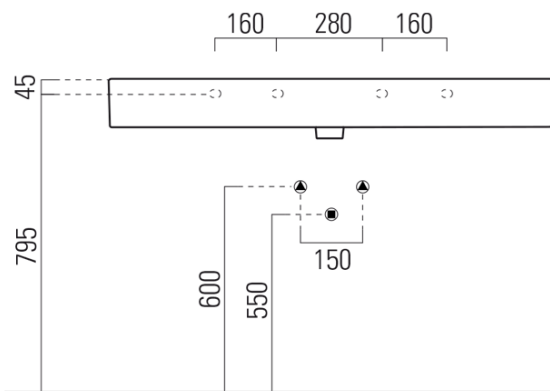

KUBE X keramické umývadlo 120x47cm, biela ExtraGlaze

GSI
ceramica

Objednací kód: 9424111

Základné informácie

Značka: GSI
Séria: KUBE X

Rozmery

Šírka: 1200 mm
Výška: 160 mm
Hĺbka: 470 mm

Vlastnosti

Farba: Biela
Materiál: Keramika
Inštalácia: Na postavenie, Nástenné-skrutky
Typ umývadla: Klasické umývadlo
Počet otvorov pre batériu: 1 otvor
Prepad: ÁNO
Tvar: Obdĺžnik
Výbava: ExtraGlaze
Hmotnosť / ks: 33.9 kg
Balenie: 1 ks
Záruka: 2 roky

Odporúčame prikúpiť

1 ks GSI umývadlová výpust 5/4", click-clack, keramická zátka, 5-65mm, biela ExtraGlaze (Objednací kód: PCS11)

Technický list

* Taglio sul mobile
Furniture's cut