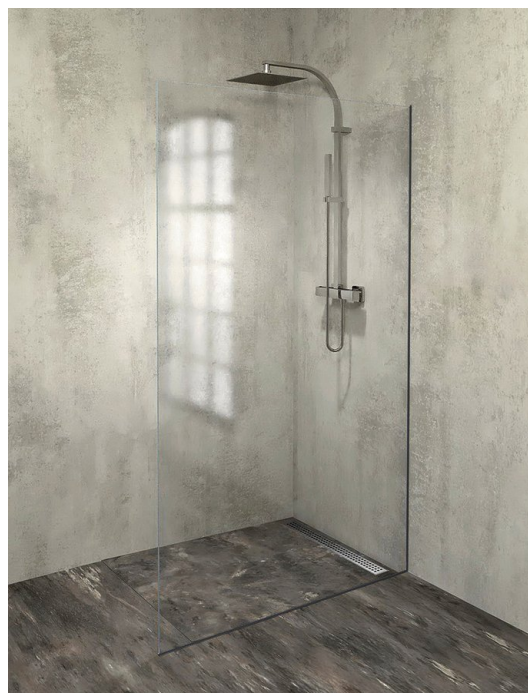

**ARCHITEX sada pre uchytienie skla, podlaha a stena,
max.š. 1200mm, čierna matná**

Objednací kód: AXL2112B

Základné informácie

Značka: Polysan
Séria: ARCHITEX

Rozmery

Hĺbka: 1200 mm

Vlastnosti

Farba profilu: Čierna mat
Tvar: Jednostenná pevná
Hrúbka skla: 8 mm
Hmotnosť / ks: 0.085 kg
Balenie: 1 ks
Záruka: 2 roky