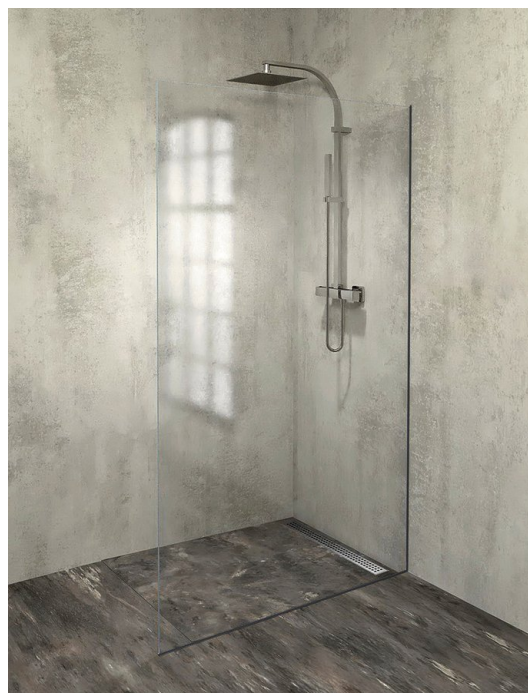

**ARCHITEX sada pre uchytienie skla, podlaha a stena,  
max.š. 1200mm, čierna matná**

**Objednací kód:** AXL2112B

**Základné informácie**

**Značka:** Polysan  
**Séria:** ARCHITEX

**Rozmery**

**Hĺbka:** 1200 mm

**Vlastnosti**

**Farba profilu:** Čierna mat  
**Tvar:** Jednostenná pevná  
**Hrúbka skla:** 8 mm  
**Hmotnosť / ks:** 0.085 kg  
**Balenie:** 1 ks  
**Záruka:** 2 roky

Technický list