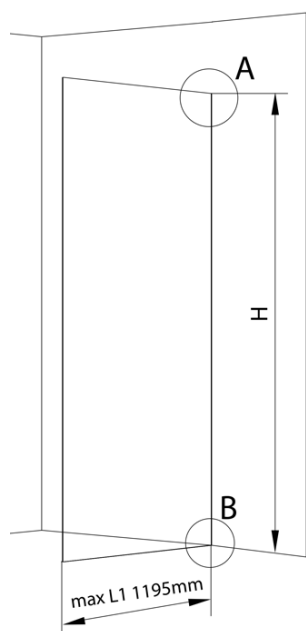

**ARCHITEX sada pre uchytienie skla, podlaha a stena,
max.š. 1200mm, čierna matná**

Objednací kód: AXL2112B

Základné informácie

Značka: Polysan
Séria: ARCHITEX

Rozmery

Hĺbka: 1200 mm

Vlastnosti

Farba profilu: Čierna mat
Tvar: Jednostenná pevná
Hrúbka skla: 8 mm
Hmotnosť / ks: 0.085 kg
Balenie: 1 ks
Záruka: 2 roky

Technický list

$L1 = \text{MAX } 1195$
$L = L1 + 5$