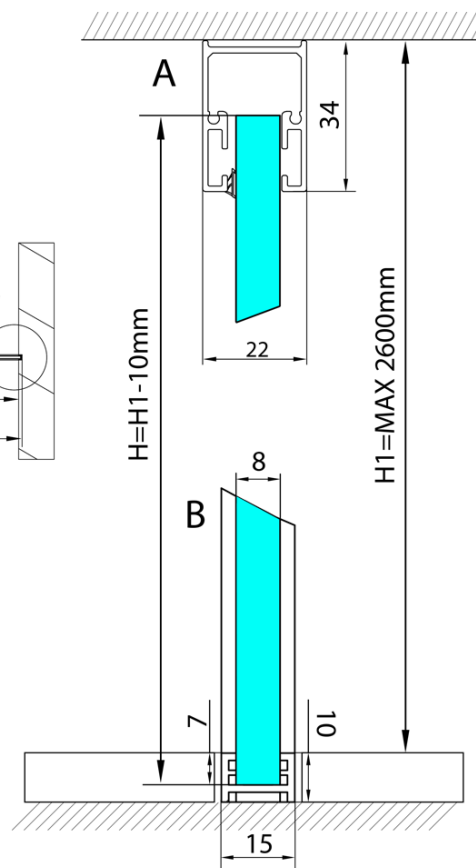

ARCHITEX sada pre uchytenie skla, podlaha-stena-strop, max.š. 1200mm, čierna matná

Objednací kód: AXL2812B

Základné informácie

Značka: Polysan
Séria: ARCHITEX

Rozmery

Hĺbka: 1200 mm

Vlastnosti

Farba profilu: Čierna mat
Tvar: Jednostenná pevná
Hrúbka skla: 8 mm
Hmotnosť / ks: 0.085 kg
Balenie: 1 ks
Záruka: 2 roky

Technický list

$L1 = \text{MAX } 1195$	$H1 = \text{MAX } 2600$
$L = L1 + 5 = 1200$	$H = H1 - 10 = 2590$