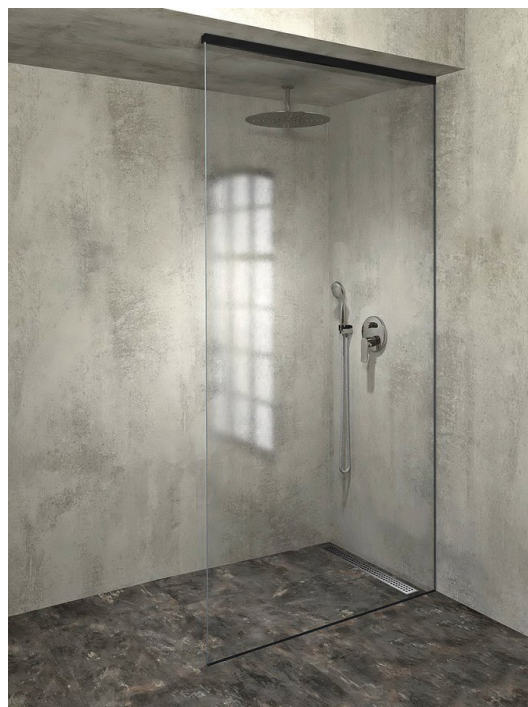

ARCHITEX sada pre uchytenie skla, podlaha-stena-strop, max.š. 1200mm, čierna matná

Objednací kód: AXL2812B

Základné informácie

Značka: Polysan
Séria: ARCHITEX

Rozmery

Hĺbka: 1200 mm

Vlastnosti

Farba profilu: Čierna mat
Tvar: Jednostenná pevná
Hrúbka skla: 8 mm
Hmotnosť / ks: 0.085 kg
Balenie: 1 ks
Záruka: 2 roky