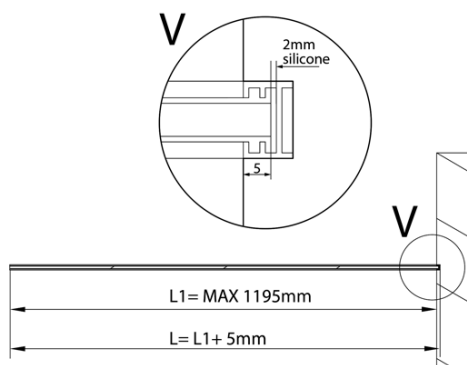

ARCHITEX sada pre uchytenie skla, podlaha-stena-strop, max.š. 1200mm, čierna matná

Objednací kód: AXL2812B

Základné informácie

Značka: Polysan
Séria: ARCHITEX

Rozmery

Hĺbka: 1200 mm

Vlastnosti

Farba profilu: Čierna mat
Tvar: Jednostenná pevná
Hrúbka skla: 8 mm
Hmotnosť / ks: 0.085 kg
Balenie: 1 ks
Záruka: 2 roky

Technický list

$L1 = \text{MAX } 1195$	$H1 = \text{MAX } 2600$
$L = L1 + 5 = 1200$	$H = H1 - 10 = 2590$