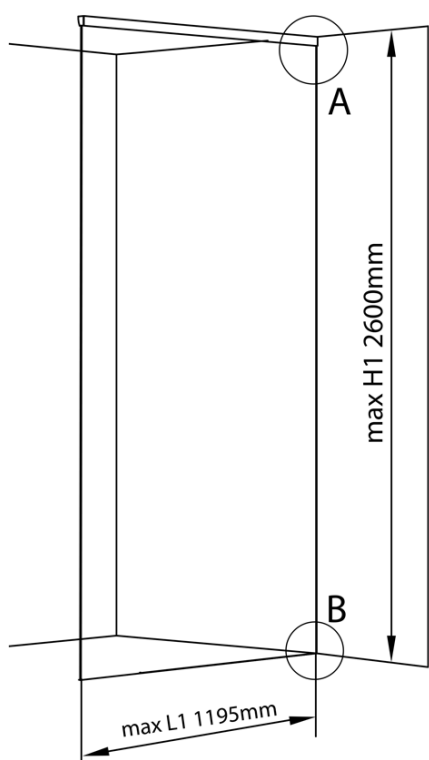

ARCHITEX sada pre uchytenie skla, podlaha-stena-strop, max.š. 1200mm, čierna matná

Objednací kód: AXL2812B

Základné informácie

Značka: Polysan
Séria: ARCHITEX

Rozmery

Hĺbka: 1200 mm

Vlastnosti

Farba profilu: Čierna mat
Tvar: Jednostenná pevná
Hrúbka skla: 8 mm
Hmotnosť / ks: 0.085 kg
Balenie: 1 ks
Záruka: 2 roky

Technický list

$L1 = \text{MAX } 1195$	$H1 = \text{MAX } 2600$
$L = L1 + 5 = 1200$	$H = H1 - 10 = 2590$