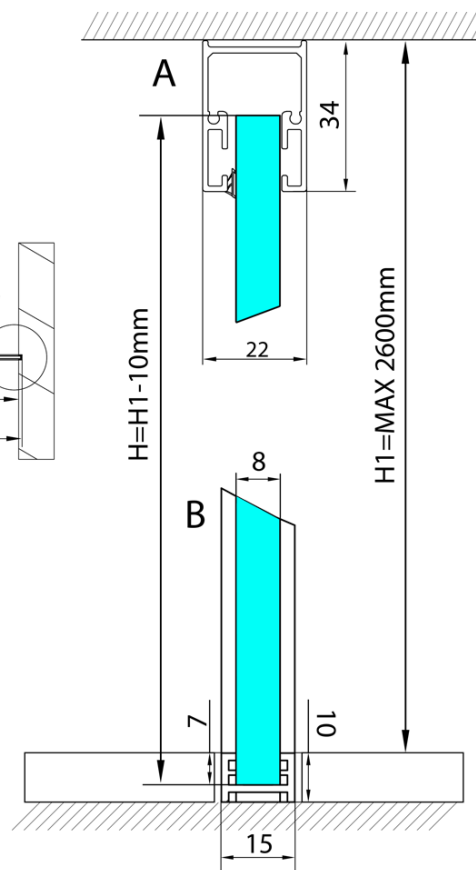

ARCHITEX sada pre uchytenie skla, podlaha-stena-strop, max.š. 1200mm, čierna matná

Objednací kód: AXL2812B

Základné informácie

Značka: Polysan
Séria: ARCHITEX

Rozmery

Hĺbka: 1200 mm

Vlastnosti

Farba profilu: Čierna mat
Tvar: Jednostenná pevná
Hrúbka skla: 8 mm
Hmotnosť / ks: 0.085 kg
Balenie: 1 ks
Záruka: 2 roky

Technický list

$L1 = \text{MAX } 1195$	$H1 = \text{MAX } 2600$
$L = L1 + 5 = 1200$	$H = H1 - 10 = 2590$