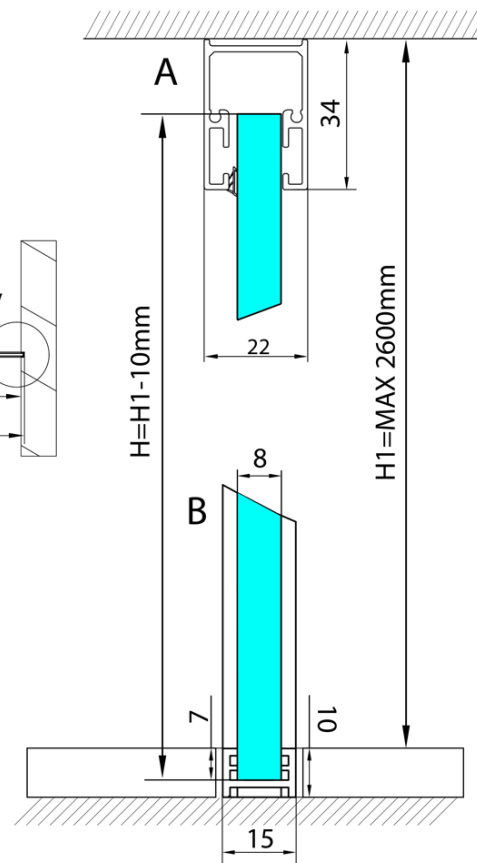

ARCHITEX sada pre uchytanie skla, podlaha-stena-strop, max.š. 1600mm, čierna matná

Objednací kód: AXL2816B

Základné informácie

Značka: Polysan
Séria: ARCHITEX

Rozmery

Hĺbka: 1600 mm

Vlastnosti

Farba profilu: Čierna mat
Tvar: Jednostenná pevná
Hrúbka skla: 8 mm
Hmotnosť / ks: 0.085 kg
Balenie: 1 ks
Záruka: 2 roky

Technický list

$L1 = \text{MAX } 1595$	$H1 = \text{MAX } 2600$
$L = L1 + 5 = 1600$	$H = H1 - 10 = 2590$