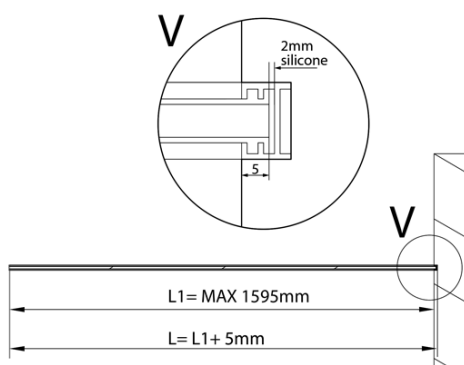

**ARCHITEX sada pre uchytienie skla, podlaha-stena-
strop, max.š. 1600mm, čierna matná**

Objednací kód: AXL2816B

Základné informácie

Značka: Polysan
Séria: ARCHITEX

Rozmery

Hĺbka: 1600 mm

Vlastnosti

Farba profilu: Čierna mat
Tvar: Jednostenná pevná
Hrúbka skla: 8 mm
Hmotnosť / ks: 0.085 kg
Balenie: 1 ks
Záruka: 2 roky

Technický list

$L1 = \text{MAX } 1595$	$H1 = \text{MAX } 2600$
$L = L1 + 5 = 1600$	$H = H1 - 10 = 2590$