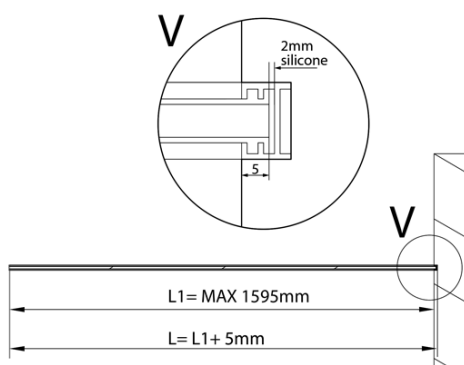

ARCHITEX sada pre uchytanie skla, podlaha-stena-strop, max.š. 1600mm, čierna matná

Objednací kód: AXL2816B

Základné informácie

Značka: Polysan
Séria: ARCHITEX

Rozmery

Hĺbka: 1600 mm

Vlastnosti

Farba profilu: Čierna mat
Tvar: Jednostenná pevná
Hrúbka skla: 8 mm
Hmotnosť / ks: 0.085 kg
Balenie: 1 ks
Záruka: 2 roky

Technický list

$L1 = \text{MAX } 1595$	$H1 = \text{MAX } 2600$
$L = L1 + 5 = 1600$	$H = H1 - 10 = 2590$