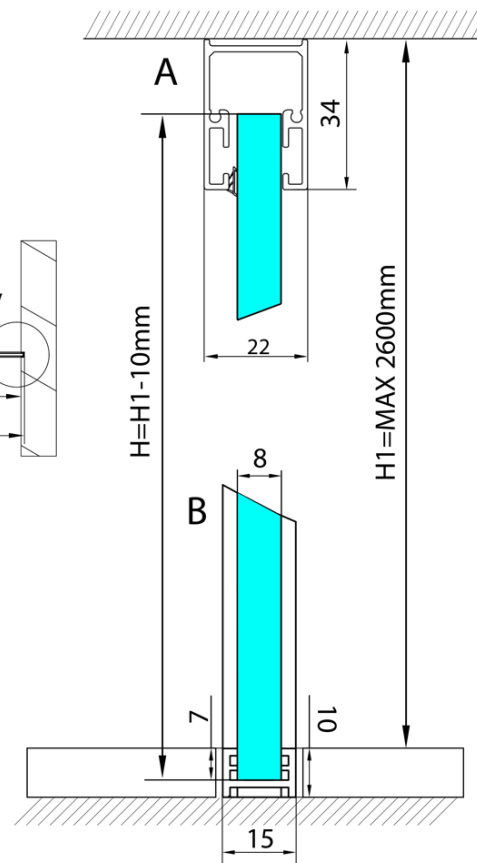

Technický list

$L1 = \text{MAX } 1595$	$H1 = \text{MAX } 2600$
$L = L1 + 5 = 1600$	$H = H1 - 10 = 2590$