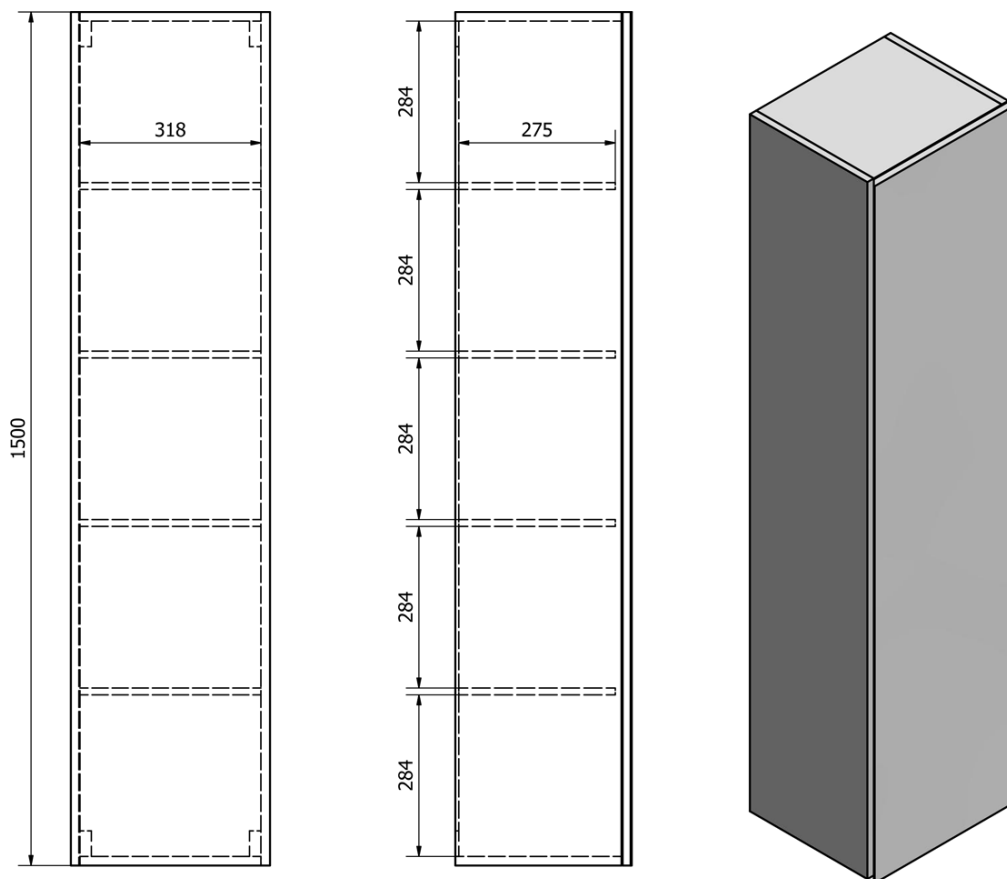

Objednací kód: AI450

Základné informácie

Značka: Aqualine

Séria: ALTAIR

Rozmery

Šírka: 350 mm

Výška: 1500 mm

Hĺbka: 310 mm

Vlastnosti

Záruka: 2 roky

Hmotnosť / ks: 29.45 kg

Balenie: 1 ks

Farba: Hnedá

Dekor: Dub emporio

Materiál: MDF/lamino

Inštalácia: Závesné na stenu

Typ skrinky: Dvierka

Smer otvárania: Univerzálne

Výbava: Spomaľovacie pánty

3D model: ÁNO

Technický list

A (1:1)