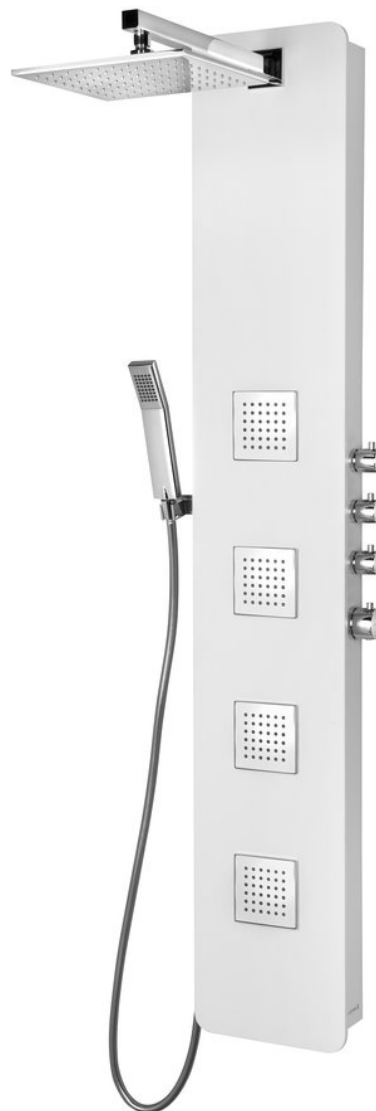

# SPIRIT SQUARE sprchový panel s termostatickou batériou 250x1550mm, biela

Objednací kód: 81151

## Rozmery

Šírka: 250 mm

Výška: 1550 mm

Hĺbka: 661 mm

## Vlastnosti

Farba: Biela

Materiál: Kompozit

Inštalácia: Nástenná

Druh ovládania: Termostat

Ostatné: AntiCalc

Hmotnosť / ks: 13.36 kg

Balenie: 1 ks

Záruka: 6 rokov

SPIRIT SQUARE sprchový panel s termostatickou batériou 250x1550mm, biela

Technický list