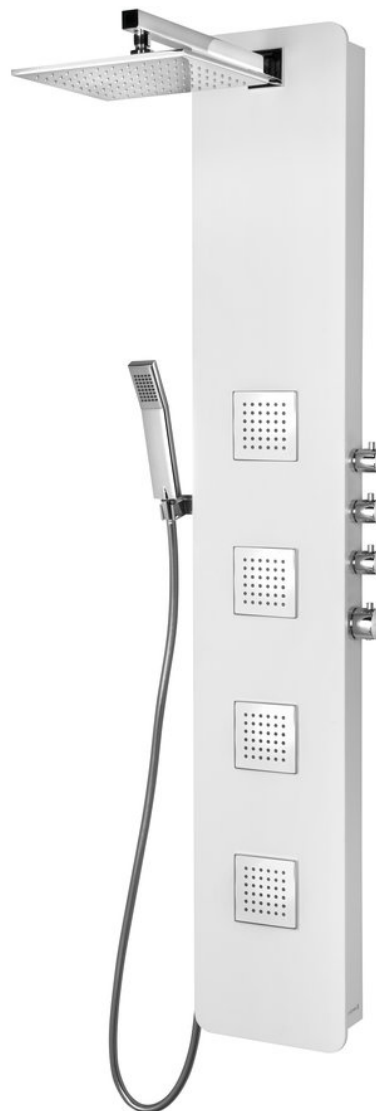

# SPIRIT SQUARE sprchový panel s termostatickou batériou 250x1550mm, biela

Objednací kód: 81151

## Rozmery

Šírka: 250 mm

Výška: 1550 mm

Hĺbka: 661 mm

## Vlastnosti

Farba: Biela

Materiál: Kompozit

Inštalácia: Nástenná

Druh ovládania: Termostat

Ostatné: AntiCalc

Hmotnosť / ks: 13.36 kg

Balenie: 1 ks

Záruka: 3 roky

SPIRIT SQUARE sprchový panel s termostatickou batériou 250x1550mm, biela

Technický list