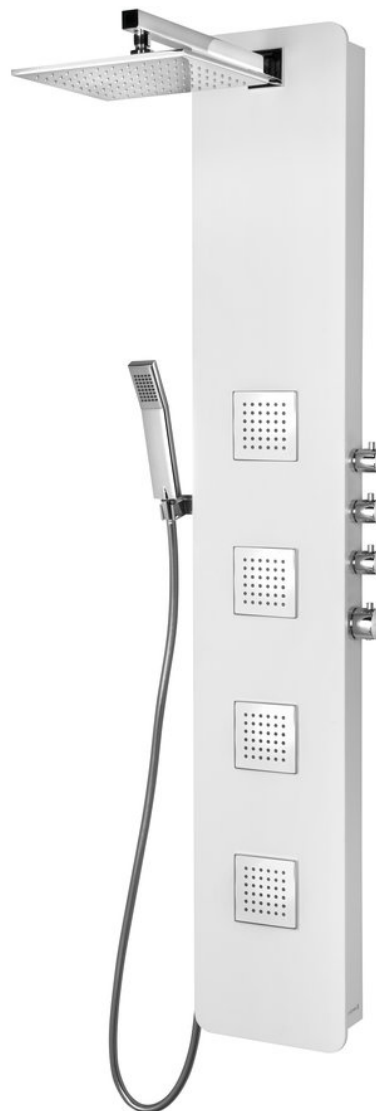

SPIRIT SQUARE sprchový panel s termostatickou batériou 250x1550mm, biela

Objednací kód: 81151

Základné informácie

Značka: Polysan

Rozmery

Šírka: 250 mm

Výška: 1550 mm

Hĺbka: 661 mm

Vlastnosti

Farba: Biela

Materiál: Kompozit

Inštalácia: Nástenná

Druh ovládania: Termostat

Ostatné: AntiCalc

Hmotnosť / ks: 13.36 kg

Balenie: 1 ks

Záruka: 3 roky