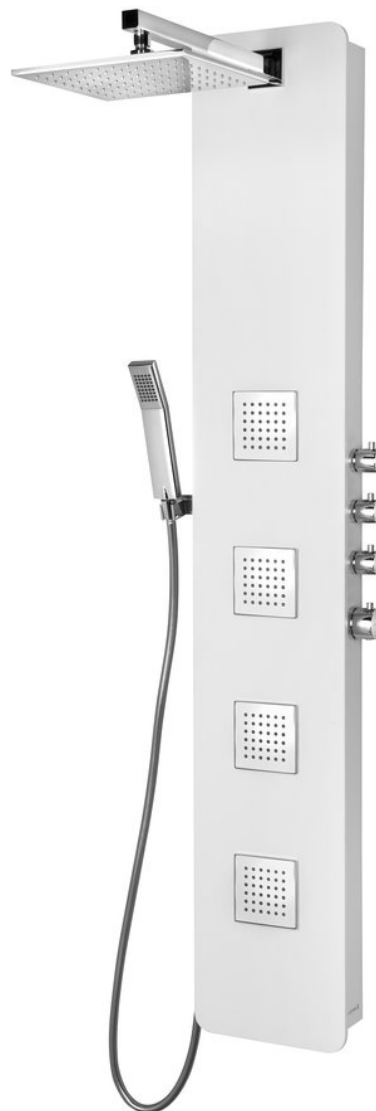

SPIRIT SQUARE sprchový panel s termostatickou batériou 250x1550mm, biela

Objednací kód: 81151

Základné informácie

Značka: Polysan

Rozmery

Šírka: 250 mm

Výška: 1550 mm

Hĺbka: 661 mm

Vlastnosti

Farba: Biela

Materiál: Kompozit

Inštalácia: Nástenná

Druh ovládania: Termostat

Ostatné: AntiCalc

Hmotnosť / ks: 13.36 kg

Balenie: 1 ks

Záruka: 6 rokov

SPIRIT SQUARE sprchový panel s termostatickou batériou 250x1550mm, biela

Technický list