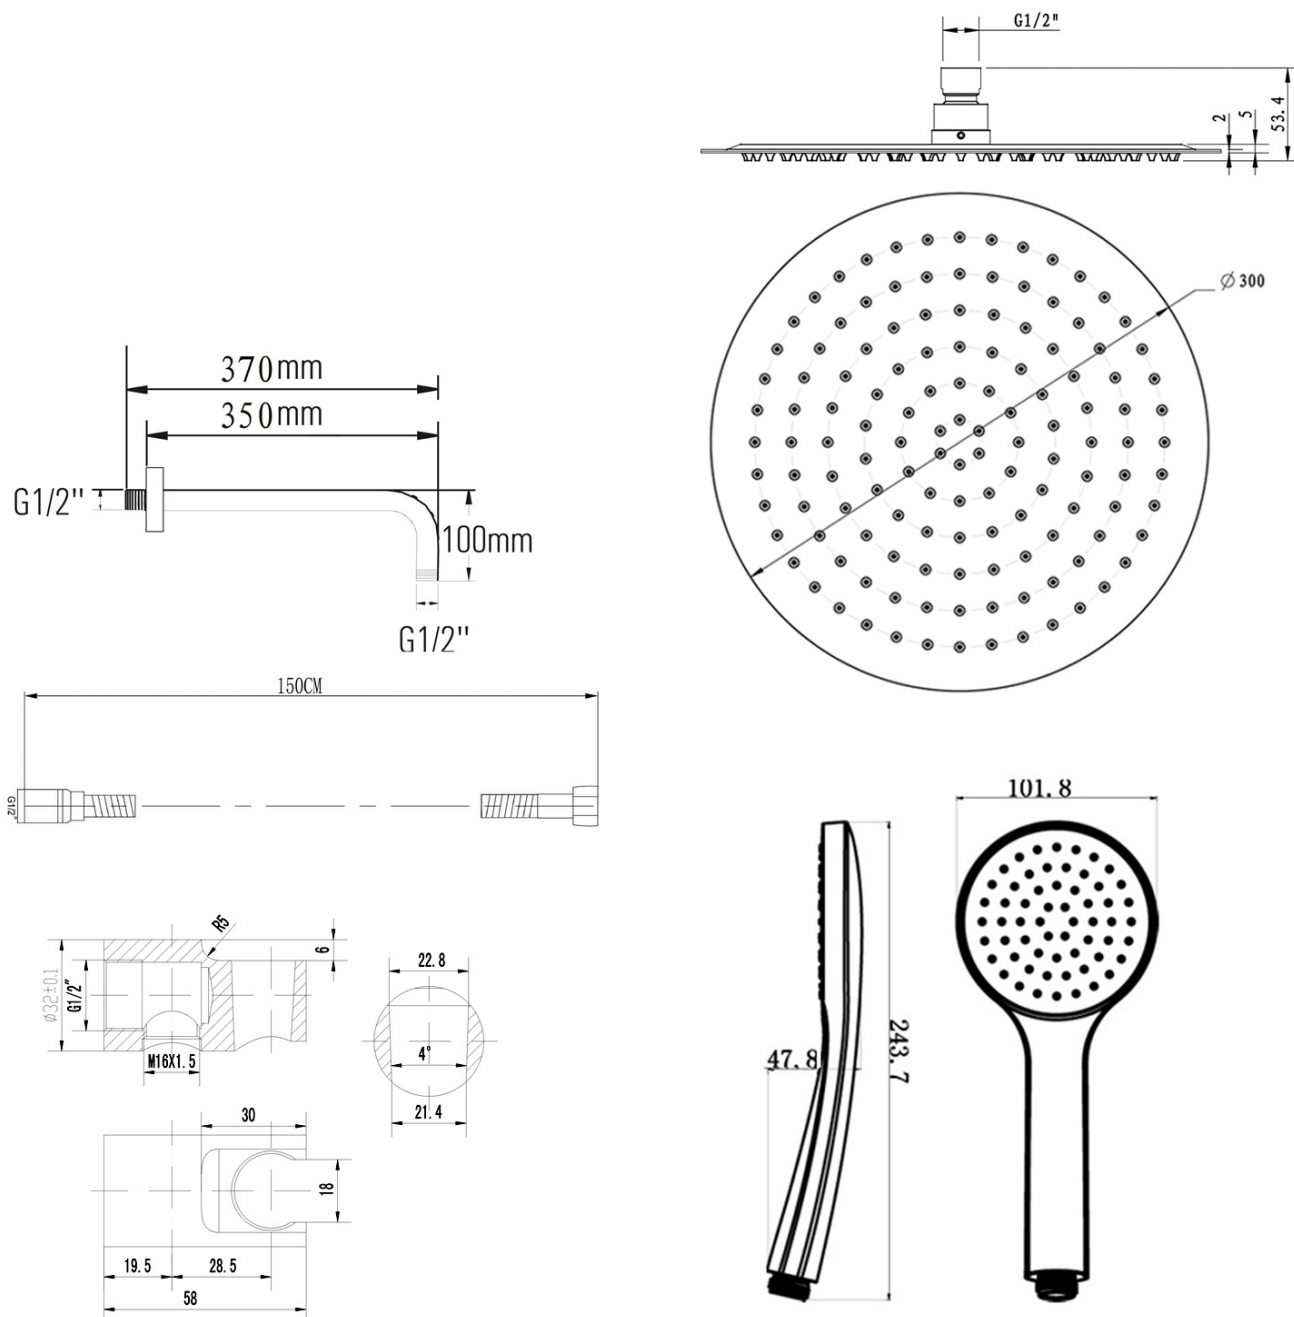

Materiál: Mosadz

Tvar: Kruhové

Inštalácia: Podomietková

Druh ovládania: Páka

Druh prepínača na sprchu: Otočný

Priemer kartuše: 35 mm

Funkcia sprchy: Dážď'

Ostatné: AntiCalc, Anti-twist systém, Dvojcestné

Hmotnosť / ks: 4.612 kg

Balenie: 6 ks

Záruka: 2 roky

Náhradné diely

KAI páčka, chróm (Objednací kód: NDKA42)

KAI podomietkový sprchový set s pákovou batériou,
otočný prepínač, 2 výstupy, chróm

SAPHO

Technický list