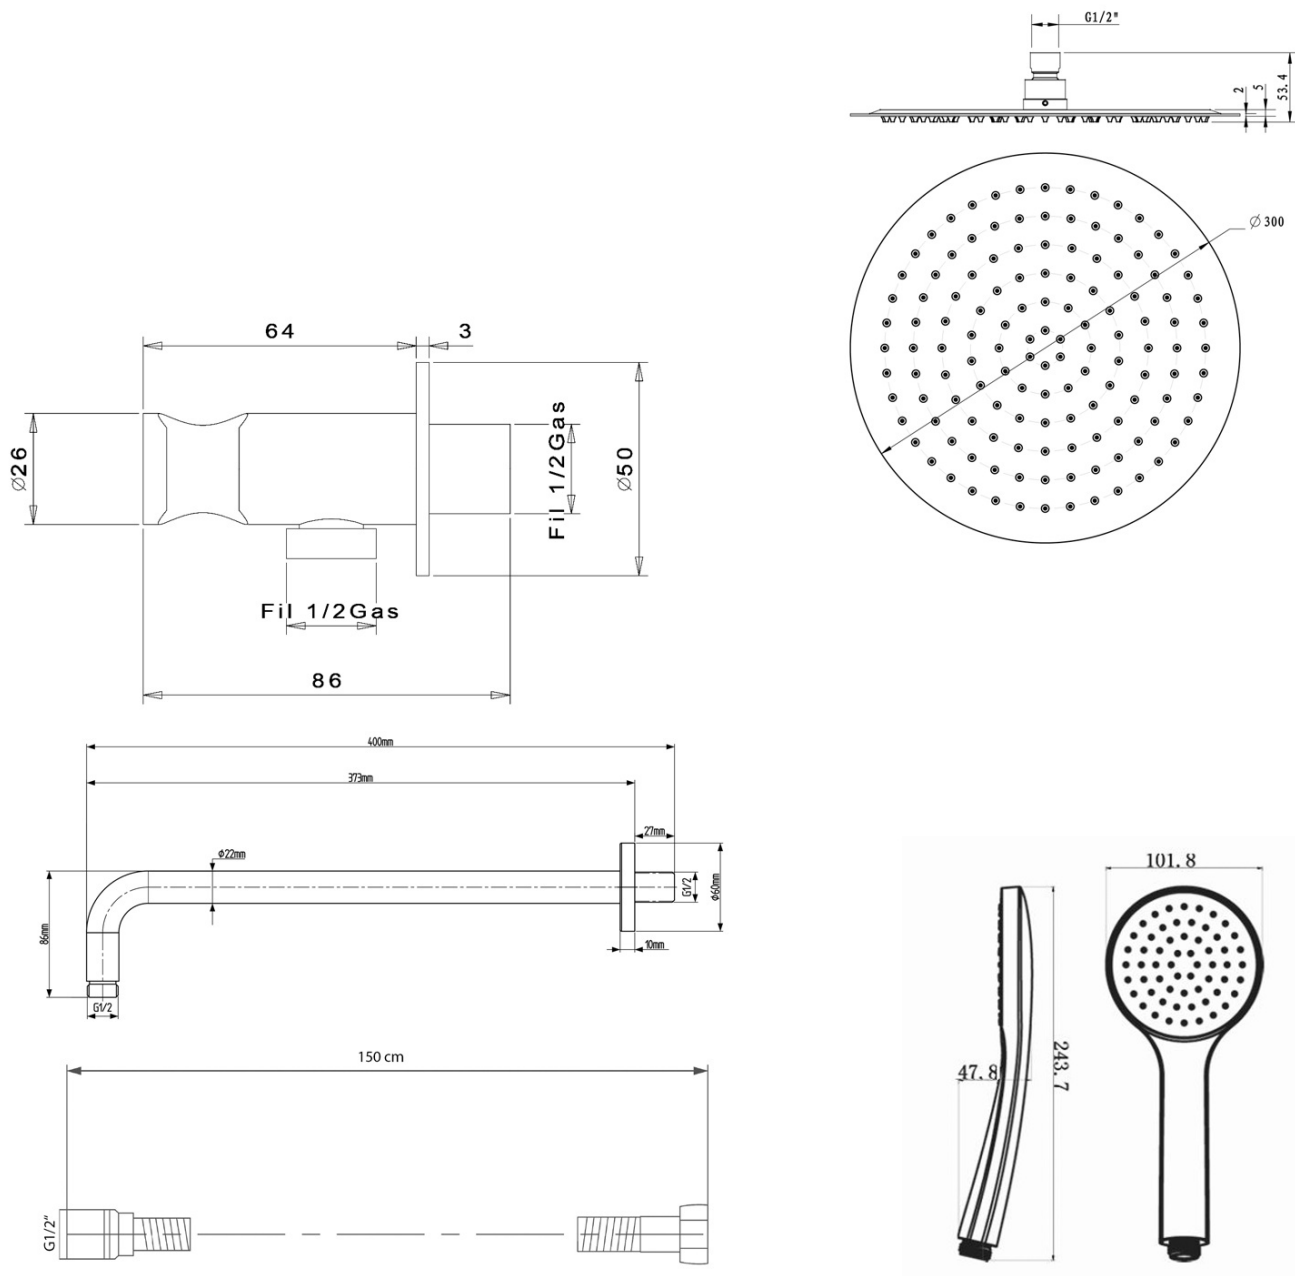

KAI podomietkový sprchový set s pákovou batériou, otočný prepínač, 2 výstupy, čierna matná

Technický list