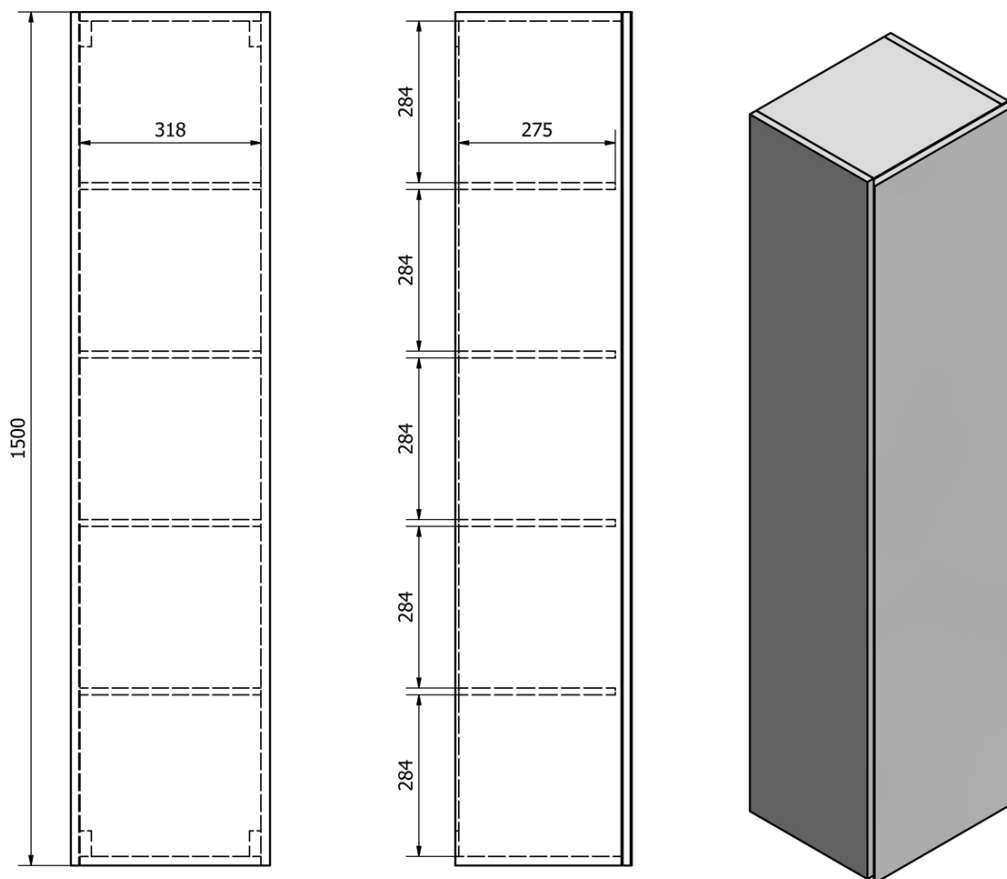

Technický list

A (1:1)