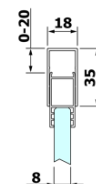

ROLLS bočná stena 1000mm, výška 2000mm, číre sklo

Objednací kód: RL3415

Základné informácie

Značka: Polysan

Séria: ROLLS

Rozmery

Šírka: 1000 mm

Výška: 2000 mm

Vlastnosti

Farba profilu: Chróm - Leštený hliník

Tvar: Pevná stena k sprchovacím dverám

Typ výplne: Číre sklo

Úprava skla: Antidrop

Hrúbka skla: 8 mm

Hmotnosť / ks: 42.0 kg

Záruka: 2 roky

Náhradné diely

ALTIS/ROLLS/DRAGON sada krytiiek skrutiek (Objednací kód: NDAL03)

Technický list

Model	D	E
RL3215	765-785	780-800
RL3315	865-885	880-900
RL3415	965-985	980-1000

Model	A	B	C
RL1115	1070-1110	425	~500
RL1215	1170-1210	475	~550
RL1315	1270-1310	525	~600
RL1415	1370-1410	575	~650
RL1515	1470-1510	625	~700
RL1615	1570-1610	675	~750