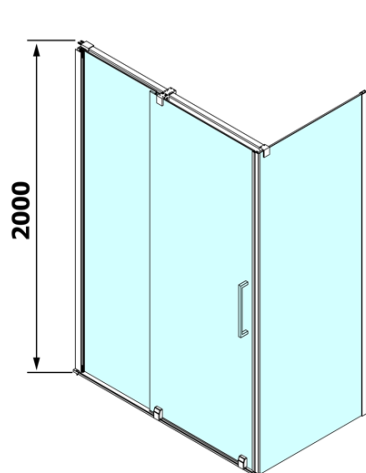

Technický list

Model	D	E
RL3215	765-785	780-800
RL3315	865-885	880-900
RL3415	965-985	980-1000

Model	A	B	C
RL1115	1070-1110	425	~500
RL1215	1170-1210	475	~550
RL1315	1270-1310	525	~600
RL1415	1370-1410	575	~650
RL1515	1470-1510	625	~700
RL1615	1570-1610	675	~750