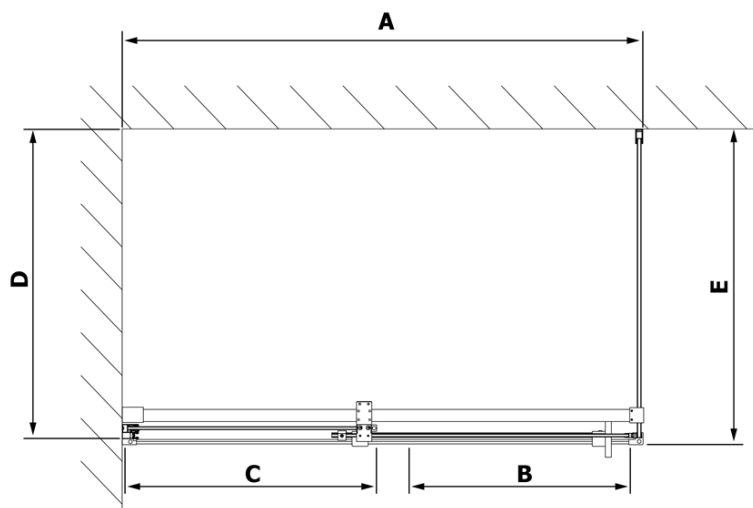

Technický list

Model	D	E
RL3215	765-785	780-800
RL3315	865-885	880-900
RL3415	965-985	980-1000

Model	A	B	C
RL1115	1070-1110	425	~500
RL1215	1170-1210	475	~550
RL1315	1270-1310	525	~600
RL1415	1370-1410	575	~650
RL1515	1470-1510	625	~700
RL1615	1570-1610	675	~750