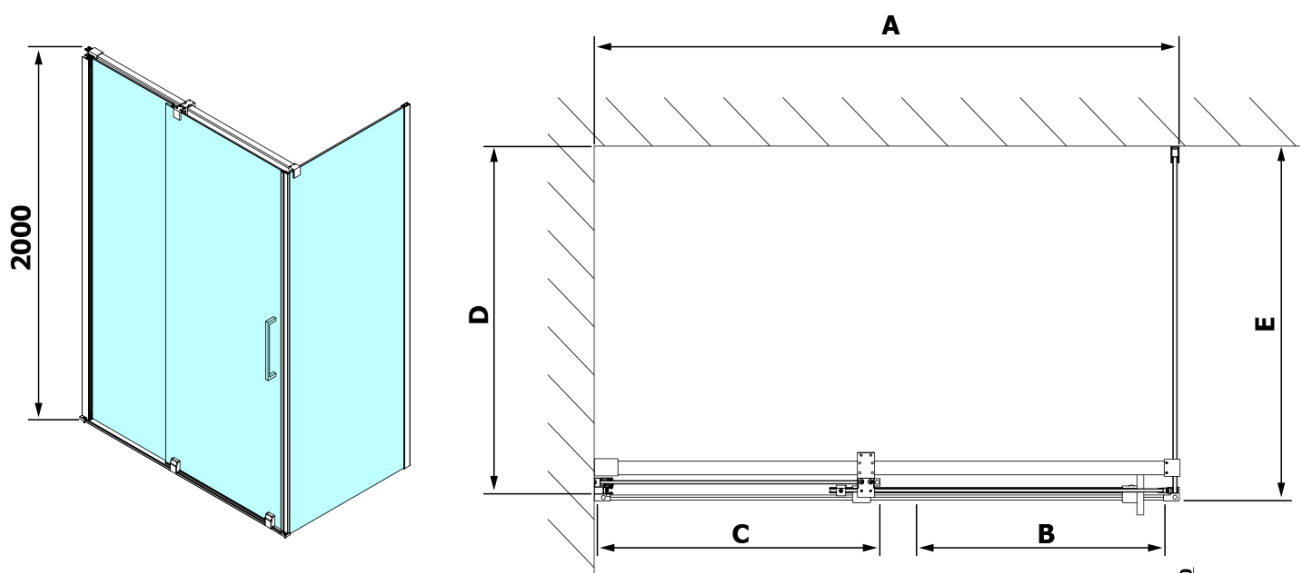

Technický list