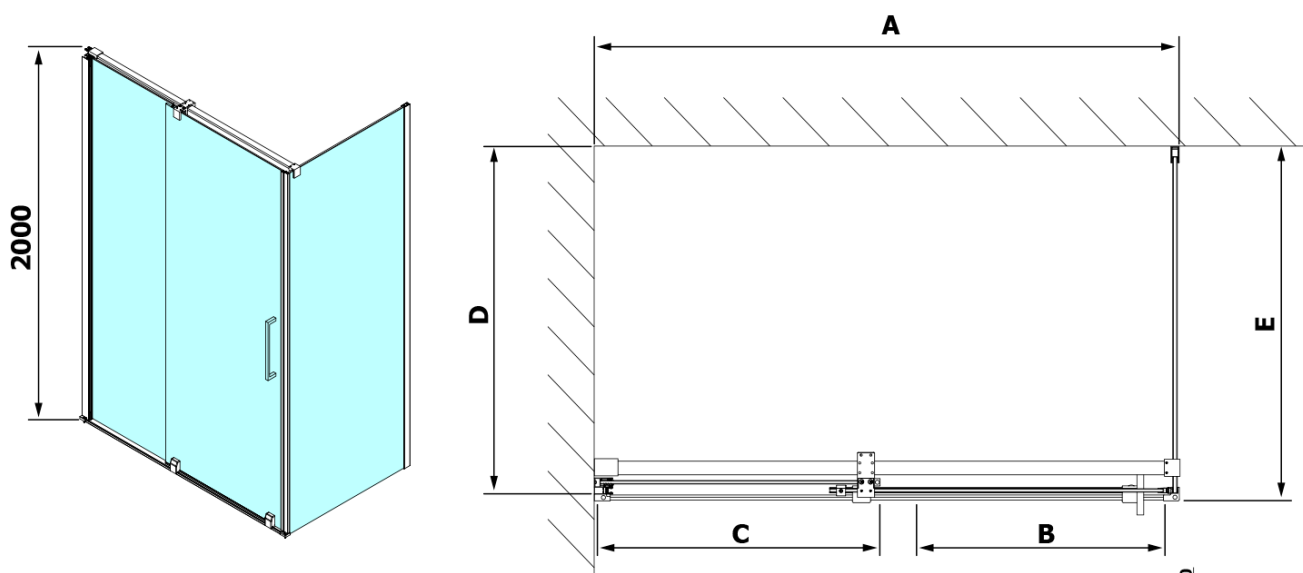

Technický list