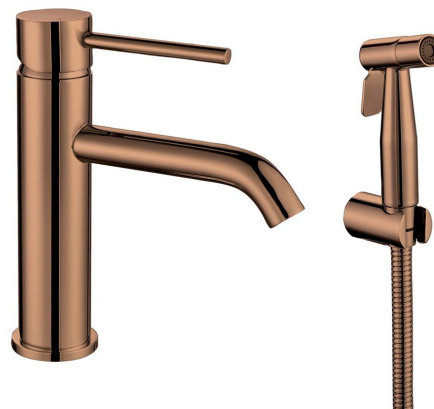

RHAPSODY umývadlová stojánkova batéria s ručnou bidetovou sprškou, med' mat

 **SAPHO**

Objednací kód: 1209-09PG

Základné informácie

Značka: Sapho

Rozmery

Šírka: 40 mm

Výška: 183 mm

Vlastnosti

Farba: Med'

Materiál: Nerez

Tvar: Kruhové

Inštalácia: Stojankové

Druh ovládania: Páka

Priemer kartuše: 35 mm

Ostatné: Bidetová sprcha, Pre umývadielko

Hmotnosť / ks: 1.885 kg

Balenie: 1 ks

Záruka: 6 rokov

Náhradné diely

Náhradná kartuša, priemer 35mm (Objednací kód: 521601)

Perlátor M16x1 (Objednací kód: AERWU)

KEROX ECO náhradná kartuša nízka (Objednací kód: 2121B2)