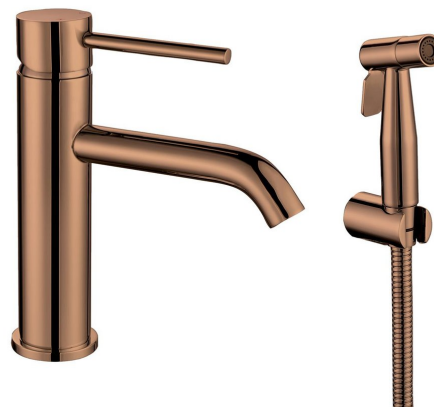

RHAPSODY umývadlová stojánkova batéria s ručnou bidetovou sprškou, med' mat

 **SAPHO**

Objednací kód: 1209-09PG

Základné informácie

Značka: Sapho
Séria: RHAPSODY

Rozmery

Šírka: 40 mm
Výška: 183 mm

Vlastnosti

Farba: Med'
Materiál: Nerez
Tvar: Kruhové
Inštalácia: Stojankové
Druh ovládania: Páka
Priemer kartuše: 35 mm
Ostatné: Bidetová sprcha, Pre umývadielko
Hmotnosť / ks: 1.885 kg
Balenie: 1 ks
Záruka: 6 rokov

Náhradné diely

KEROX ECO náhradná kartuša nízka (Objednací kód: 2121B2)

Náhradná kartuša, priemer 35mm (Objednací kód: 521601)

Technický list