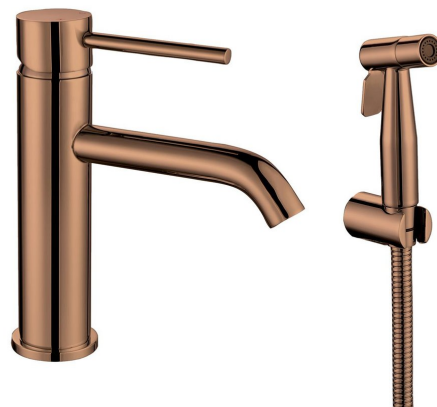

RHAPSODY umývadlová stojánkova batéria s ručnou bidetovou sprškou, med' mat

 **SAPHO**

Objednací kód: 1209-09PG

Základné informácie

Značka: Sapho
Séria: RHAPSODY

Rozmery

Šírka: 40 mm
Výška: 183 mm

Vlastnosti

Farba: Med'
Materiál: Nerez
Tvar: Kruhové
Inštalácia: Stojankové
Druh ovládania: Páka
Priemer kartuše: 35 mm
Ostatné: Bidetová sprcha, Pre umývadielko
Hmotnosť / ks: 1.885 kg
Balenie: 1 ks
Záruka: 6 rokov

Náhradné diely

Náhradná kartuša, priemer 35mm (Objednací kód: 521601)
Perlátor M16x1 (Objednací kód: AERWU)
KEROX ECO náhradná kartuša nízka (Objednací kód: 2121B2)

Technický list