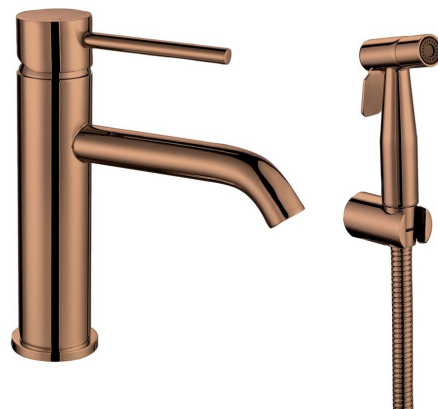

RHAPSODY umývadlová stojánkova batéria s ručnou bidetovou sprškou, med' mat

Objednací kód: 1209-09PG

Základné informácie

Značka: Sapho

Rozmery

Šírka: 40 mm

Výška: 183 mm

Vlastnosti

Farba: Med'

Materiál: Nerez

Tvar: Kruhové

Inštalácia: Stojankové

Druh ovládania: Páka

Priemer kartuše: 35 mm

Ostatné: Bidetová sprcha, Pre umývadielko

Hmotnosť / ks: 1.885 kg

Balenie: 1 ks

Záruka: 6 rokov

Náhradné diely

Náhradná kartuša, priemer 35mm (Objednací kód: 521601)

Perlátor M16x1 (Objednací kód: AERWU)

KEROX ECO náhradná kartuša nízka (Objednací kód: 2121B2)

Technický list