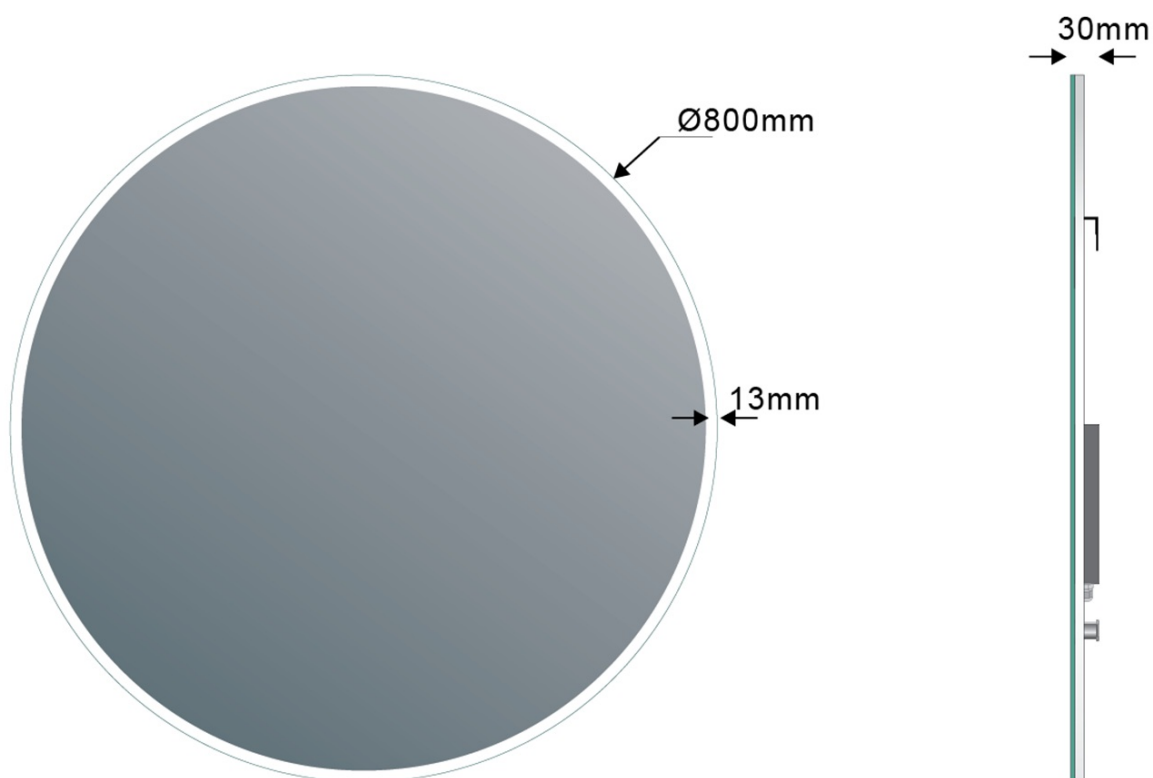

**VISO guľaté zrkadlo s LED osvetlením a policou, ø 80cm,
biela mat**

Objednací kód: VS080-01

Základné informácie

Značka: Sapho
Séria: VISO

Rozmery

Priemer: 800 mm
Šírka: 800 mm
Výška: 800 mm

Vlastnosti

Farba rámu: Bez rámu
Typ zrkadla: Zrkadlá s osvetlením, Zrkadlá s policou
Tvar: Kruh
Ovládanie svetla: Nie je súčasťou
Stupeň krytia: IP44
Farba LED: Denná biela (4 000 - 5 000 K)
Svietivosť: 2250 lm
Výbava: Ochrana proti korózii
Hmotnosť / ks: 12.47 kg
Balenie: 2 ks
Záruka: 2 roky

VISO guľaté zrkadlo s LED osvetlením a policou, Ø 80cm,
biela mat

 **SAPHO**

Technický list

VISO guľaté zrkadlo s LED osvetlením a policou, ø 80cm,
biela mat

 **SAPHO**