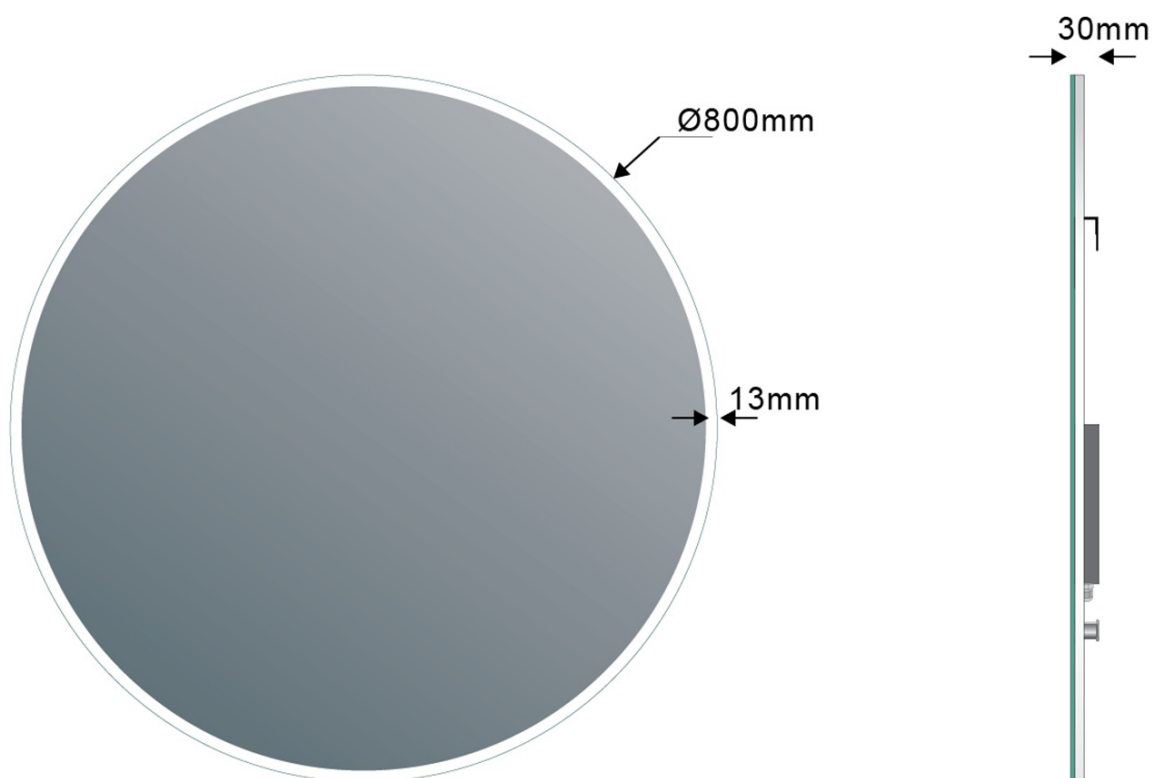

**VISO guľaté zrkadlo s LED osvetlením a policou, ø 80cm,  
biela mat**

**Objednací kód:** VS080-01

**Základné informácie**

**Značka:** Sapho

**Séria:** VISO

**Rozmery**

**Priemer:** 800 mm

**Šírka:** 800 mm

**Výška:** 800 mm

**Vlastnosti**

**Typ zrkadla:** Zrkadlá s osvetlením, Zrkadlá s policou

**Tvar:** Kruh

**Ovládanie svetla:** Nie je súčasťou

**Stupeň krytia:** IP44

**Farba LED:** Denná biela (4 000 - 5 000 K)

**Svietivosť:** 2250 lm

**Výbava:** Ochrana proti korózii

**Hmotnosť / ks:** 12.47 kg

**Balenie:** 2 ks

**Záruka:** 2 roky

VISO guľaté zrkadlo s LED osvetlením a policou, ø 80cm,  
biela mat

 **SAPHO**

## Technický list

VISO guľaté zrkadlo s LED osvetlením a policou, ø 80cm,  
biela mat

 **SAPHO**