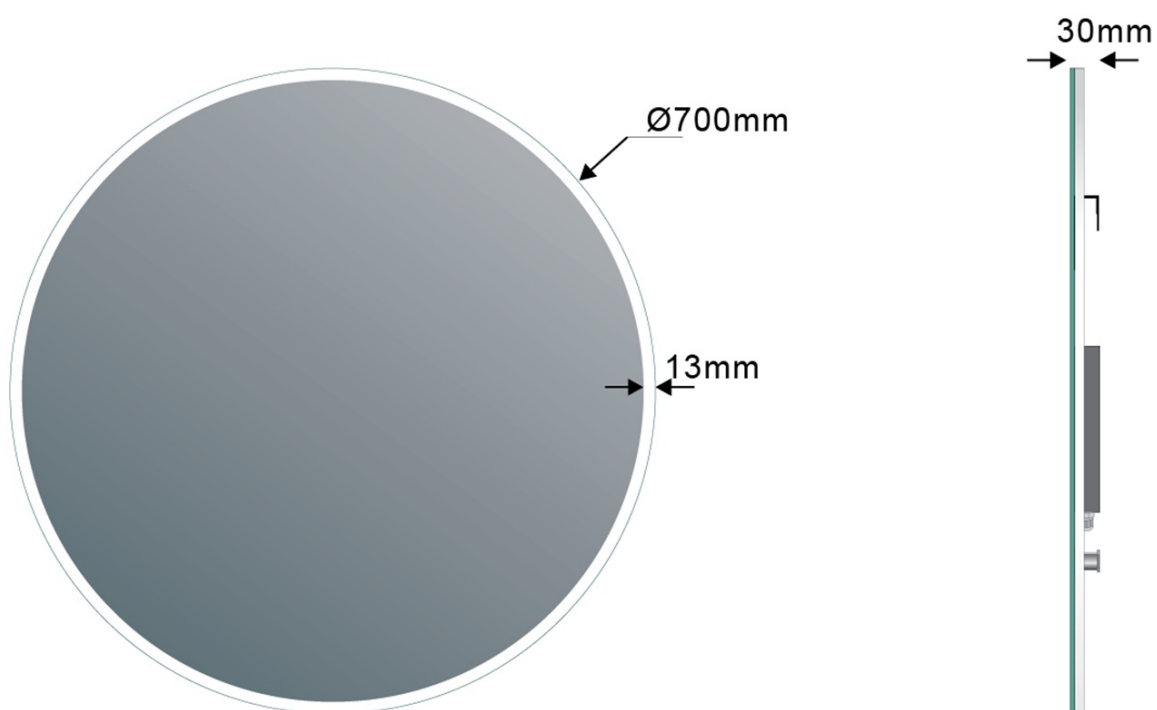

**VISO guľaté zrkadlo s LED osvetlením a policou, ø 70cm,
biela mat**

Objednací kód: VS070-01

Základné informácie

Značka: Sapho

Séria: VISO

Rozmery

Priemer: 700 mm

Šírka: 700 mm

Výška: 700 mm

Vlastnosti

Typ zrkadla: Zrkadlá s osvetlením, Zrkadlá s policou

Tvar: Kruh

Ovládanie svetla: Nie je súčasťou

Stupeň krytia: IP44

Farba LED: Denná biela (4 000 - 5 000 K)

Svietivosť: 1950 lm

Výbava: Ochrana proti korózii

Hmotnosť / ks: 10.11 kg

Balenie: 2 ks

Záruka: 2 roky

VISO guľaté zrkadlo s LED osvetlením a policou, ø 70cm,
biela mat

 **SAPHO**

Technický list

VISO guľaté zrkadlo s LED osvetlením a policou, ø 70cm,
biela mat