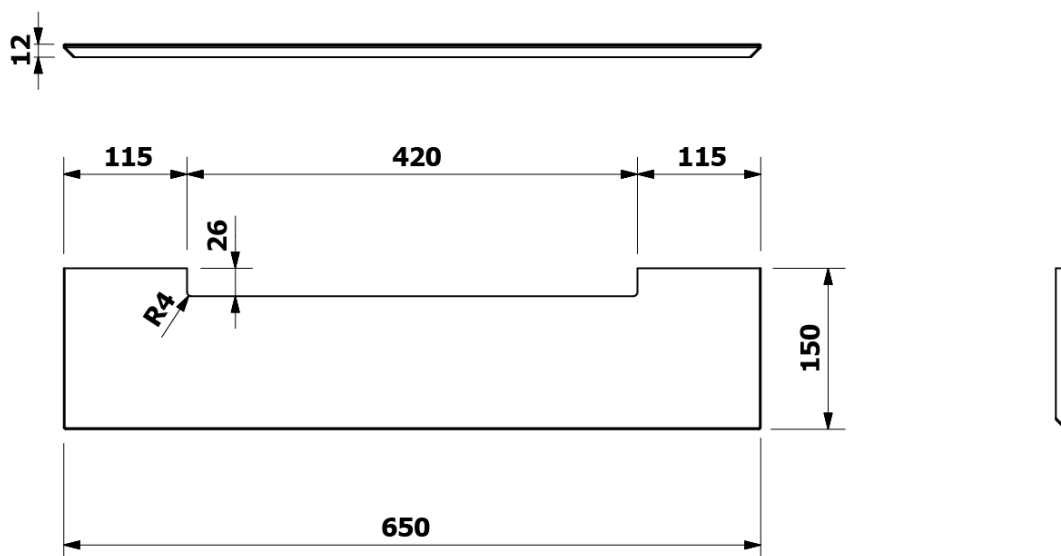

**VISO guľaté zrkadlo s LED osvetlením a policou, ø 60cm,  
biela mat**

**Objednací kód:** VS060-01

**Základné informácie**

**Značka:** Sapho

**Séria:** VISO

**Rozmery**

**Priemer:** 600 mm

**Šírka:** 600 mm

**Výška:** 600 mm

**Vlastnosti**

**Typ zrkadla:** Zrkadlá s osvetlením, Zrkadlá s policou

**Tvar:** Kruh

**Ovládanie svetla:** Nie je súčasťou

**Stupeň krytia:** IP44

**Farba LED:** Denná biela (4 000 - 5 000 K)

**Svietivosť:** 1650 lm

**Výbava:** Ochrana proti korózii

**Hmotnosť / ks:** 7.78 kg

**Balenie:** 2 ks

**Záruka:** 2 roky

VISO guľaté zrkadlo s LED osvetlením a policou, ø 60cm,  
biela mat

 **SAPHO**

## Technický list

VISO guľaté zrkadlo s LED osvetlením a policou, ø 60cm,  
biela mat

 **SAPHO**