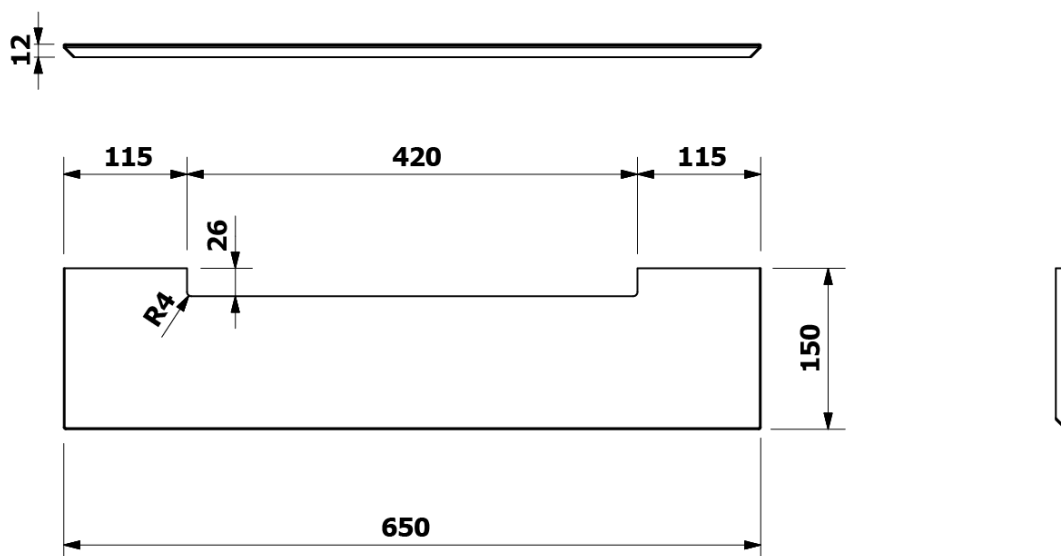

**VISO guľaté zrkadlo s LED osvetlením a policou, ø 60cm,
biela mat**

Objednací kód: VS060-01

Základné informácie

Značka: Sapho
Séria: VISO

Rozmery

Priemer: 600 mm
Šírka: 600 mm
Výška: 600 mm

Vlastnosti

Záruka: 2 roky
Hmotnosť / ks: 7.78 kg
Balenie: 2 ks
Farba rámu: Bez rámu
Typ zrkadla: Zrkadlá s osvetlením, Zrkadlá s policou
Tvar: Kruh
Ovládanie svetla: Nie je súčasťou
Stupeň krytia: IP44
Farba LED: Denná biela (4 000 - 5 000 K)
Svietivosť: 1650 lm
Výbava: Ochrana proti korózii
3D model: ÁNO

VISO guľaté zrkadlo s LED osvetlením a policou, ø 60cm,
biela mat

 **SAPHO**

Technický list

VISO guľaté zrkadlo s LED osvetlením a policou, ø 60cm,
biela mat

 **SAPHO**