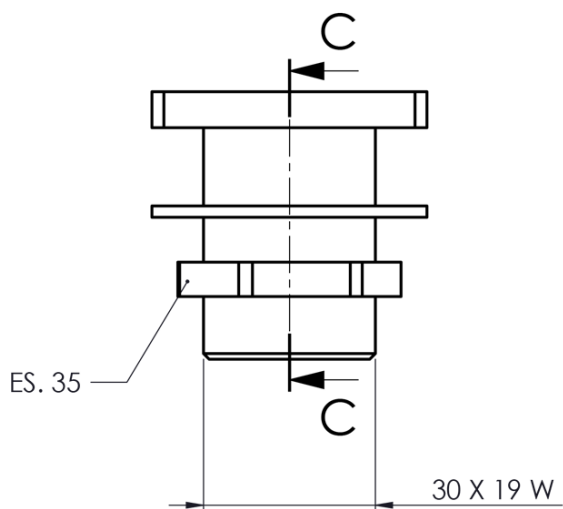

Objednací kód: 1205-42

**Základné informácie**

Značka: Sapho

**Vlastnosti**

Farba: Chróm

Materiál: Mosadz

Inštalácia: K batérii na okraj vane

Hmotnosť / ks: 0.222 kg

Balenie: 1 ks

Záruka: 2 roky

Technický list

SEZIONE C-C  
SCALA 1 : 1