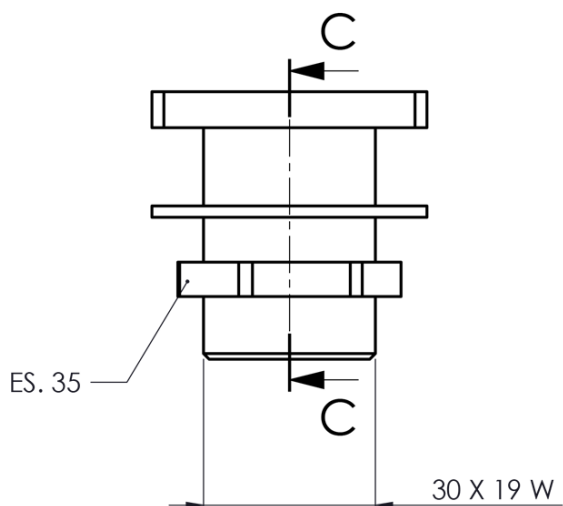

Objednací kód: 1205-42

Základné informácie

Značka: Sapho

Vlastnosti

Záruka: 2 roky

Hmotnosť / ks: 0.222 kg

Balenie: 1 ks

Farba: Chróm

Materiál: Mosadz

Inštalácia: K batérii na okraj vane

3D model: ÁNO

Technický list

SEZIONE C-C
SCALA 1 : 1