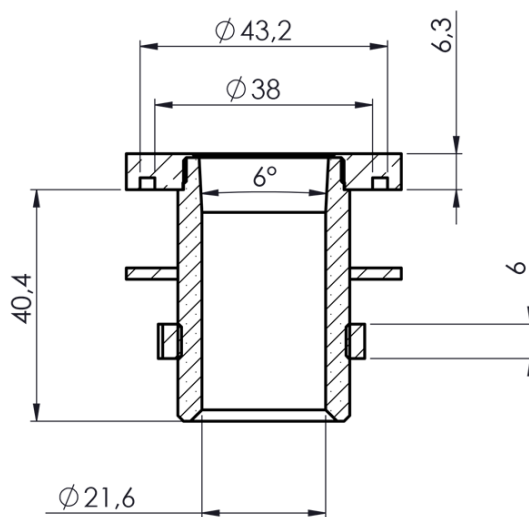

Objednací kód: 1205-42

**Základné informácie**

Značka: Sapho

**Vlastnosti**

Farba: Chróm

Materiál: Mosadz

Inštalácia: K batérii na okraj vane

Hmotnosť / ks: 0.222 kg

Balenie: 1 ks

Záruka: 2 roky

Technický list

SEZIONE C-C  
SCALA 1 : 1