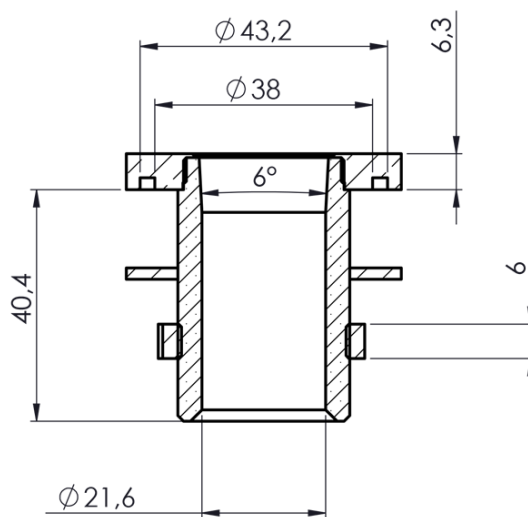

Objednací kód: 1205-42

Základné informácie

Značka: Sapho

Vlastnosti

Záruka: 2 roky

Hmotnosť / ks: 0.222 kg

Balenie: 1 ks

Farba: Chróm

Materiál: Mosadz

Inštalácia: K batérii na okraj vane

3D model: ÁNO

Technický list

SEZIONE C-C
SCALA 1 : 1